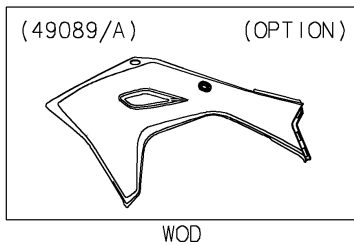

# 2024 KX™ 450X PARTS DIAGRAM

## Engine Shrouds

E3036

### Engine Shrouds

ITEM NAME	PART NUMBER	QUANTITY
SHROUD-ENGINE,L.GREEN (Ref # 49089)	49089-1168-290	1
SHROUD-ENGINE,L.GREEN (Ref # 49089A)	49089-1169-290	1
SHROUD-ENGINE,LH,INMOLD,GREEN (Ref # 49136)	49136-5169-290	1
SHROUD-ENGINE,RH,INMOLD,GREEN (Ref # 49136A)	49136-5170-290	1
COLLAR (Ref # 92152)	92152-0052	2
BOLT,FLANGED,6X9 (Ref # 92154)	92154-0546	2
BOLT,FLANGED,6X28 (Ref # 92154A)	92154-1739	2
BOLT,FLANGED,6X20 (Ref # 92154B)	92154-2972	2
DAMPER (Ref # 92161)	92161-2090	2