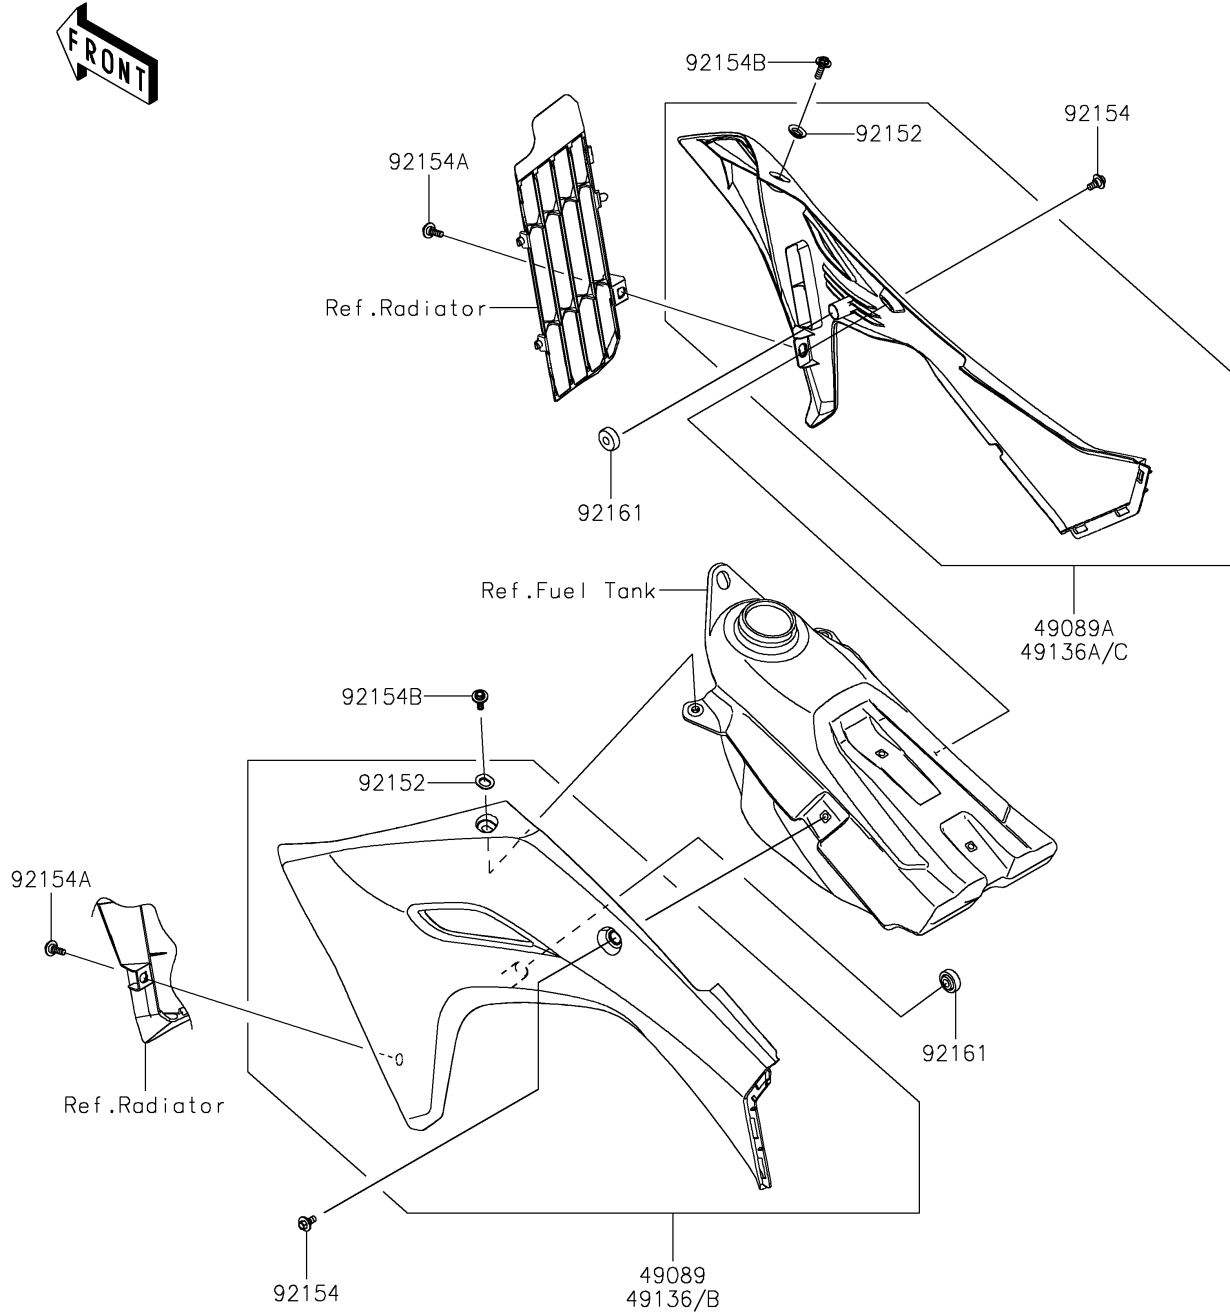

# 2024 KX™ 450X PARTS DIAGRAM

## Engine Shrouds

E3036

## 2024 KX™ 450X PARTS LIST

### Engine Shrouds

ITEM NAME	PART NUMBER	QUANTITY
SHROUD-ENGINE,L.GREEN (Ref # 49089)	49089-1168-290	1
SHROUD-ENGINE,L.GREEN (Ref # 49089A)	49089-1169-290	1
SHROUD-ENGINE,LH,INMOLD,GREEN (Ref # 49136)	49136-5169-290	1
SHROUD-ENGINE,RH,INMOLD,GREEN (Ref # 49136A)	49136-5170-290	1
COLLAR (Ref # 92152)	92152-0052	2
BOLT,FLANGED,6X9 (Ref # 92154)	92154-0546	2
BOLT,FLANGED,6X28 (Ref # 92154A)	92154-1739	2
BOLT,FLANGED,6X20 (Ref # 92154B)	92154-2972	2
DAMPER (Ref # 92161)	92161-2090	2