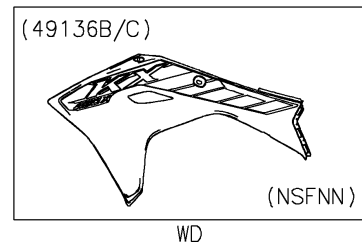

# 2024 KX™ 450X PARTS DIAGRAM

## Engine Shrouds

E3036

### Engine Shrouds

ITEM NAME	PART NUMBER	QUANTITY
SHROUD-ENGINE,L.GREEN (Ref # 49089)	49089-1168-290	1
SHROUD-ENGINE,L.GREEN (Ref # 49089A)	49089-1169-290	1
SHROUD-ENGINE,LH,INMOLD,GREEN (Ref # 49136)	49136-5169-290	1
SHROUD-ENGINE,RH,INMOLD,GREEN (Ref # 49136A)	49136-5170-290	1
COLLAR (Ref # 92152)	92152-0052	2
BOLT,FLANGED,6X9 (Ref # 92154)	92154-0546	2
BOLT,FLANGED,6X28 (Ref # 92154A)	92154-1739	2
BOLT,FLANGED,6X20 (Ref # 92154B)	92154-2972	2
DAMPER (Ref # 92161)	92161-2090	2