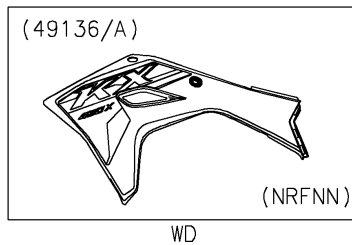

# 2024 KX™ 450X PARTS DIAGRAM

## Engine Shrouds

E3036

### Engine Shrouds

ITEM NAME	PART NUMBER	QUANTITY
SHROUD-ENGINE,L.GREEN (Ref # 49089)	49089-1168-290	1
SHROUD-ENGINE,L.GREEN (Ref # 49089A)	49089-1169-290	1
SHROUD-ENGINE,LH,INMOLD,GREEN (Ref # 49136)	49136-5169-290	1
SHROUD-ENGINE,RH,INMOLD,GREEN (Ref # 49136A)	49136-5170-290	1
COLLAR (Ref # 92152)	92152-0052	2
BOLT,FLANGED,6X9 (Ref # 92154)	92154-0546	2
BOLT,FLANGED,6X28 (Ref # 92154A)	92154-1739	2
BOLT,FLANGED,6X20 (Ref # 92154B)	92154-2972	2
DAMPER (Ref # 92161)	92161-2090	2