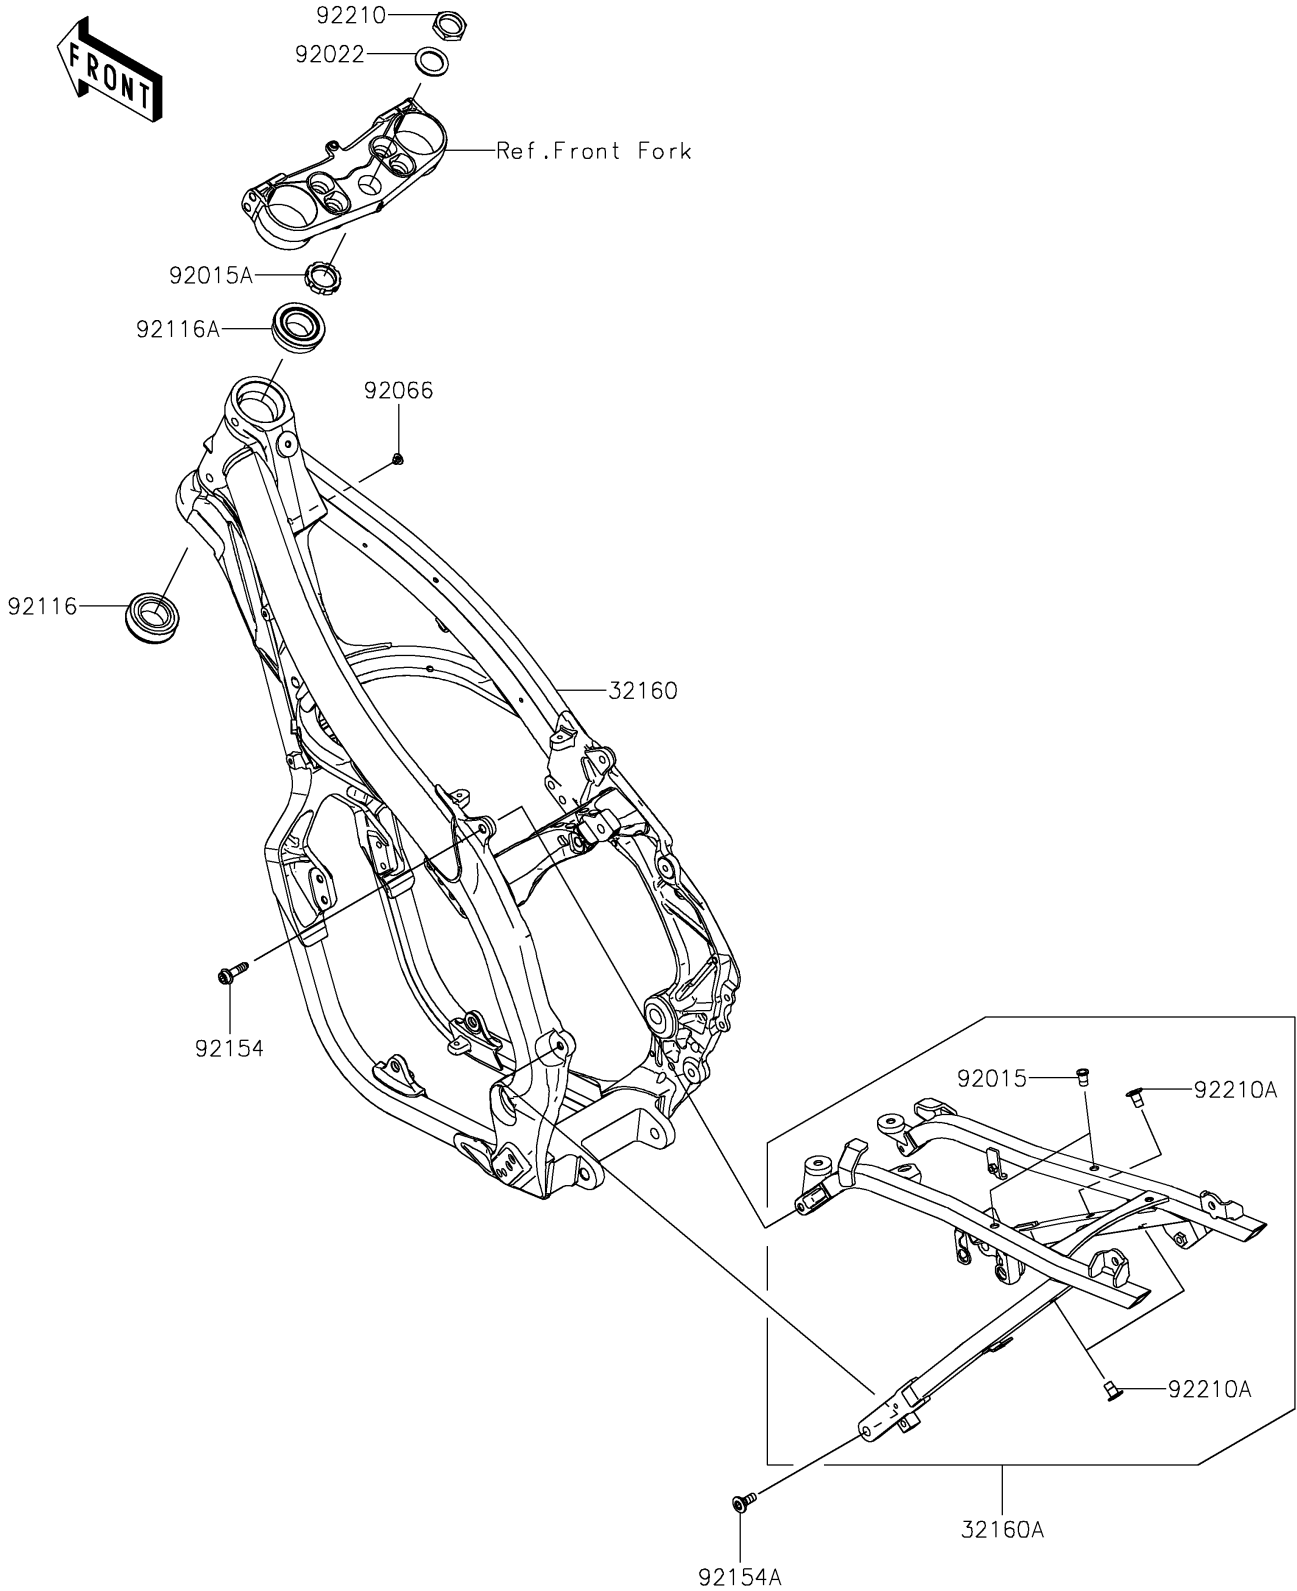

2024 KX™ 450X PARTS DIAGRAM

Frame

F2120

2024 KX™ 450X PARTS LIST

Frame

ITEM NAME	PART NUMBER	QUANTITY
FRAME-COMP,MAIN (Ref # 32160)	32160-1997	1
FRAME-COMP,RR (Ref # 32160A)	32160-1998	1
NUT,POP,6MM,L=15 (Ref # 92015)	92015-1791	2
NUT,STEERING STEM,28MM (Ref # 92015A)	92015-1861	1
WASHER,25X36X2.3 (Ref # 92022)	92022-250	1
PLUG (Ref # 92066)	92066-1547	1
BEARING-ROLLER,HI-CAP32006JRRS (Ref # 92116)	92116-1069	1
BEARING-ROLLER,HI-CAP320/28JRR (Ref # 92116A)	92116-1076	1
BOLT,SOCKET,8X28 (Ref # 92154)	92154-2991	2
BOLT,SOCKET,8X20 (Ref # 92154A)	92154-7296	2
NUT,24MM (Ref # 92210)	92210-0066	1
NUT,LARGE FLANGE,6MM,L=16.5 (Ref # 92210A)	92210-1623	3