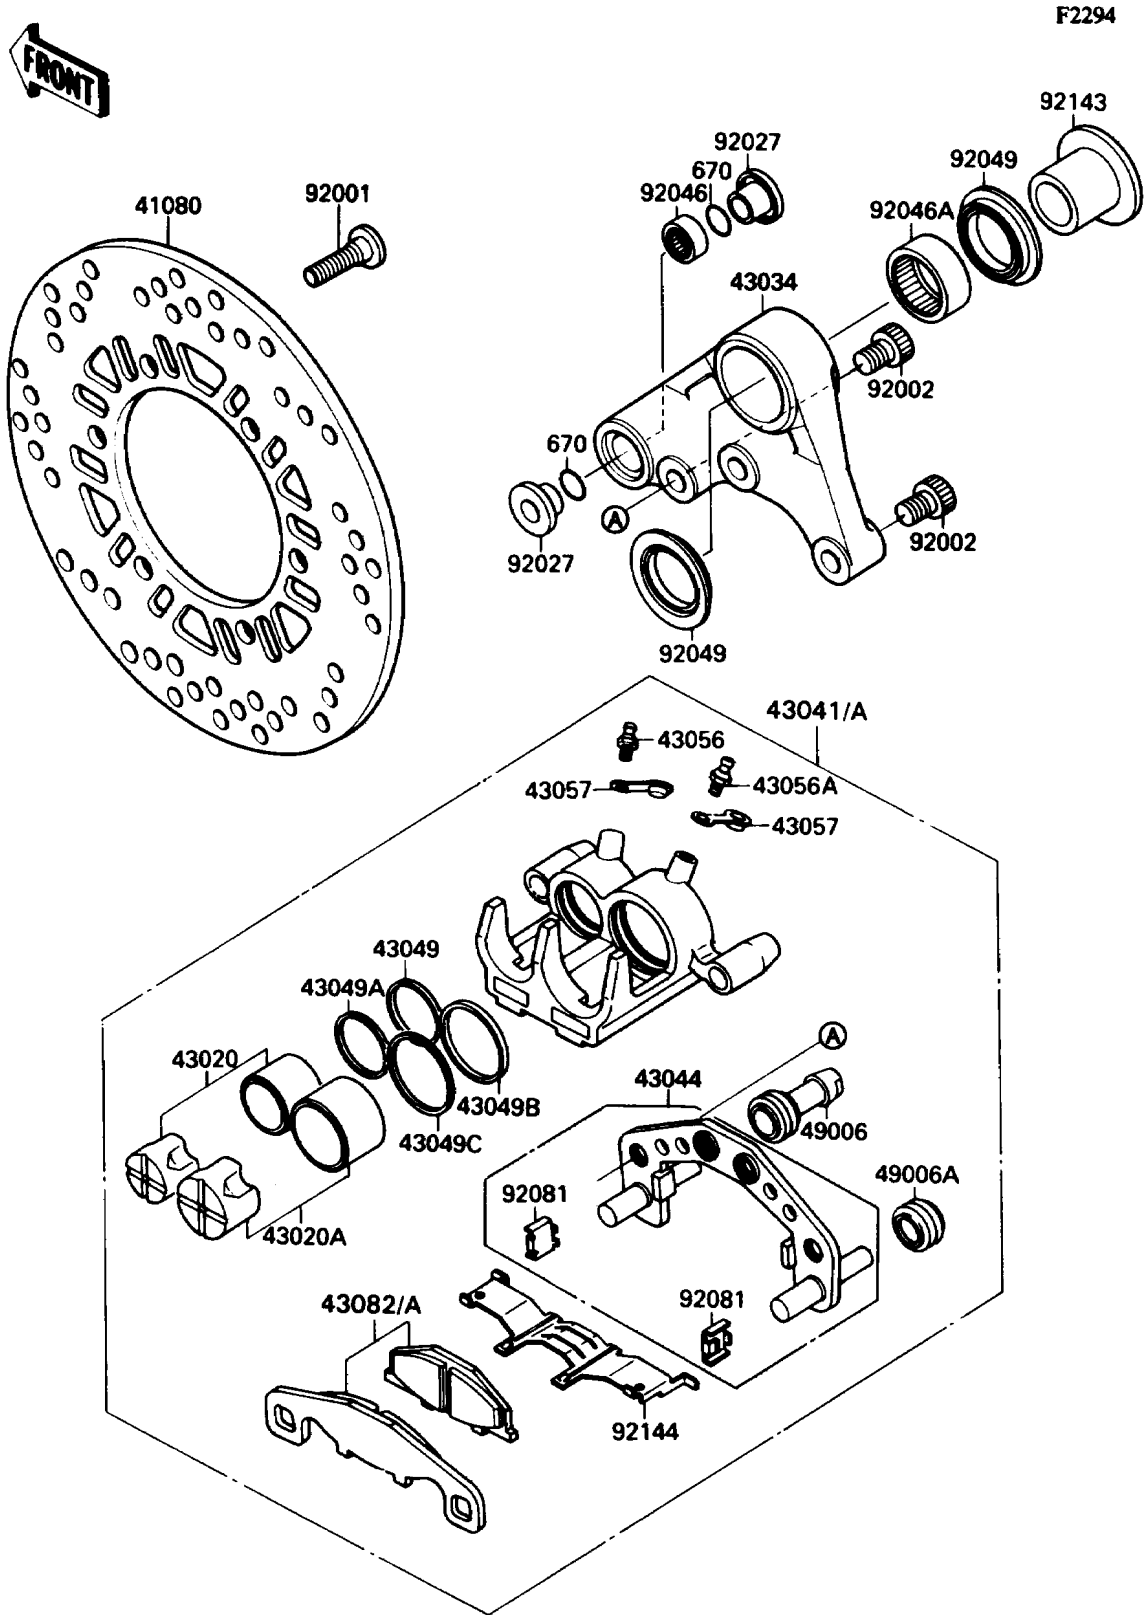

1992 Ninja® ZX™ -11 PARTS DIAGRAM

Rear Caliper

1992 Ninja® ZX™ -11 PARTS LIST

Rear Caliper

ITEM NAME	PART NUMBER	QUANTITY
DISC,RR,SILVER NO.1 (Ref # 41080)	41080-1219-CM	1
PISTON-COMP-BRAKE (Ref # 43020)	43020-1068	1
PISTON-COMP-BRAKE (Ref # 43020A)	43020-1069	1
HOLDER-BRAKE,REAR CALIPER,GRAY (Ref # 43034)	43034-1090-GD	1
CALIPER-ASSY,RR,M.F.GRAY (Ref # 43041A)	43041-1433-FE	1
HOLDER-COMP-CALIPER (Ref # 43044)	43044-1067	1
PACKING,PISTON SEAL (Ref # 43049)	43049-1054	1
PACKING,PISTON (Ref # 43049A)	43049-1055	1
PACKING,PISTON SEAL (Ref # 43049B)	43049-1056	1
PACKING,PISTON (Ref # 43049C)	43049-1057	1
BREATHER (Ref # 43056)	43056-003	1
BREATHER-BRAKE (Ref # 43056A)	43056-1054	1
CAP-BREATHER (Ref # 43057)	43057-003	2
PAD-ASSY-BRAKE (Ref # 43082A)	43082-1123	1
BOOT,CALIPER (Ref # 49006)	49006-1094	1
BOOT,CALIPER (Ref # 49006A)	49006-1095	1
BOLT,DISC PLATE,8X30 (Ref # 92001)	92001-1951	6
BOLT,SOCKET,10X17 (Ref # 92002)	92002-1713	3
COLLAR,L=11.5 (Ref # 92027)	92027-1040	2
BEARING-NEEDLE,HK1216LL (Ref # 92046)	92046-1009	1
BEARING-NEEDLE,BM283417 (Ref # 92046A)	92046-1111	1
SEAL-OIL (Ref # 92049)	92049-1181	2
SPRING,PAD STOPPER (Ref # 92081)	92081-1661	2
COLLAR,L=35 (Ref # 92143)	92143-1043	1
SPRING,PAD (Ref # 92144)	92144-1070	1
O RING,11MM (Ref # 670)	670B2011	2