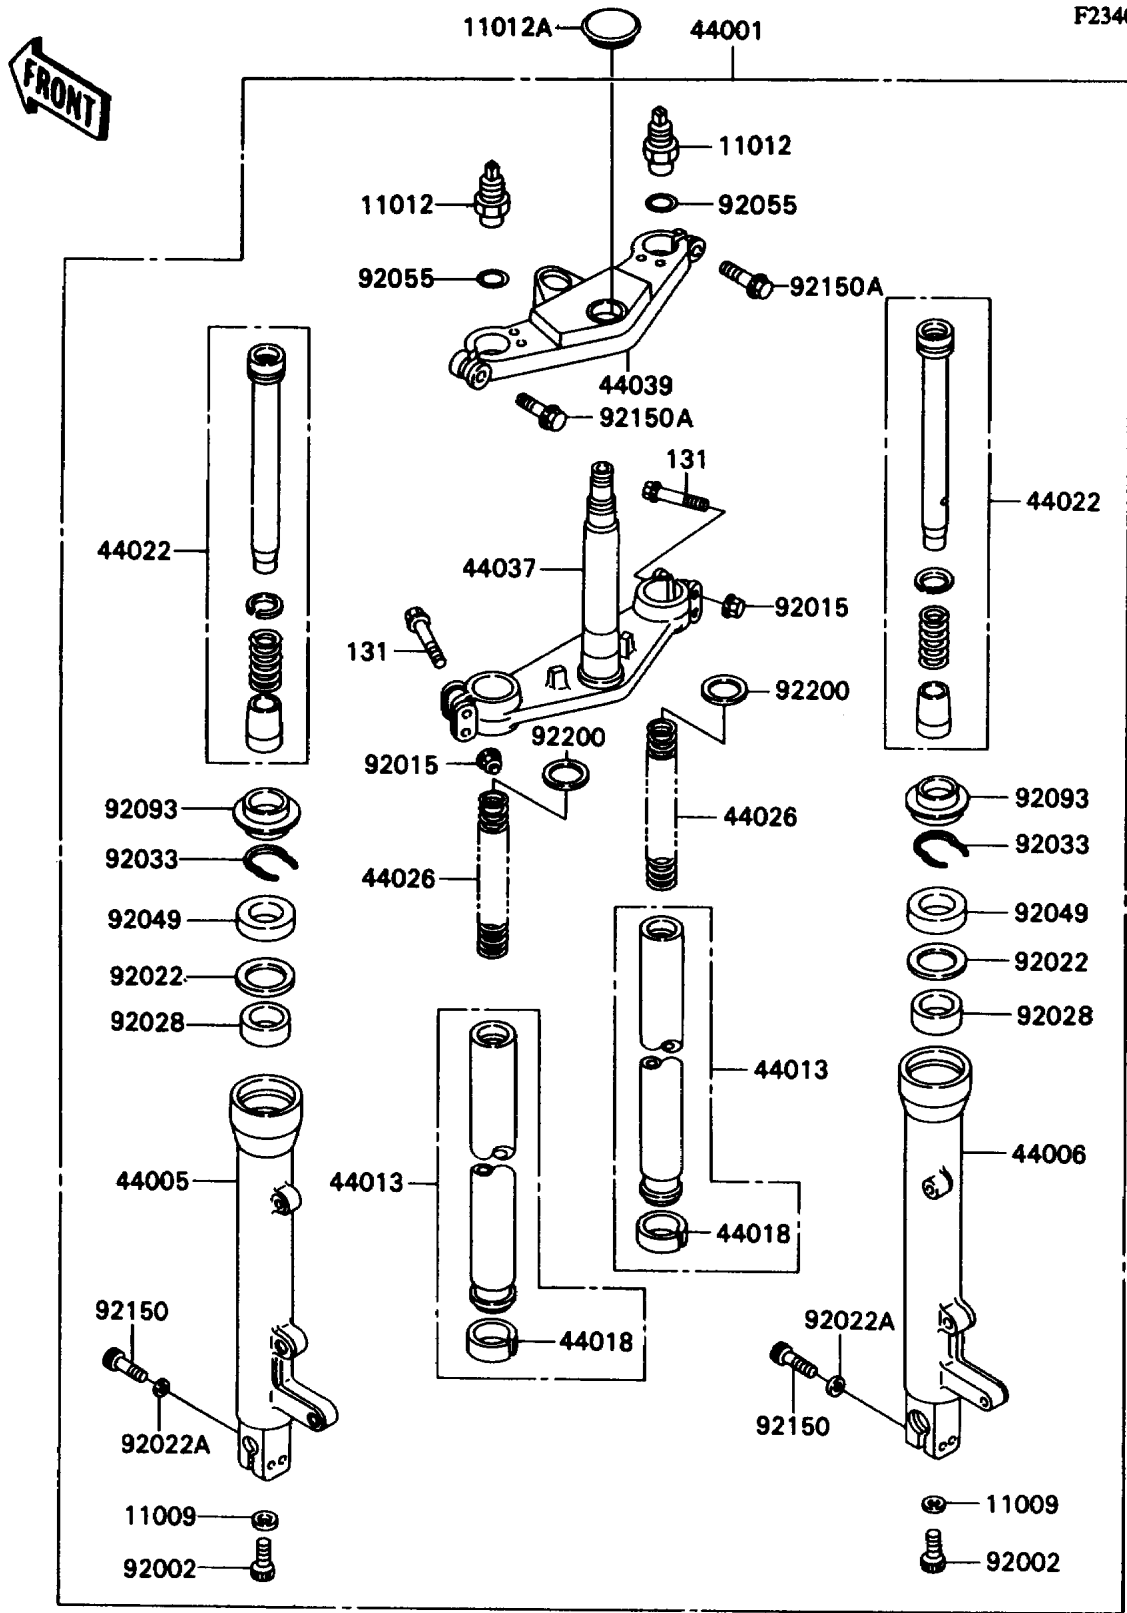

1991 Ninja® ZX™ -11 PARTS DIAGRAM

Front Fork(ZX1100-C1/C2)

F2340

1991 Ninja® ZX™ -11 PARTS LIST

Front Fork(ZX1100-C1/C2)

ITEM NAME	PART NUMBER	QUANTITY
GASKET,FORK DRAIN PLUG (Ref # 11009)	11009-1553	2
CAP,FORK (Ref # 11012)	11012-1744	2
CAP,FORK,G.GRAY (Ref # 11012A)	11012-1750-GD	1
FORK-FRONT,BLACK (Ref # 44001)	44001-1824-10	1
PIPE-LEFT FORK OUTER,BLACK (Ref # 44005)	44005-1305-10	1
PIPE-RIGHT FORK OUTER,BLACK (Ref # 44006)	44006-1302-10	1
PIPE-FORK INNER (Ref # 44013)	44013-1316	2
PISTON-FORK,INNER PIPE (Ref # 44018)	44018-1053	2
CYLINDER-FORK (Ref # 44022)	44022-1251	2
SPRING-FRONT FORK (Ref # 44026)	44026-1457	2
HOLDER-FORK UNDER (Ref # 44037)	44037-1266	1
HOLDER-FORK UPPER,G.GRAY (Ref # 44039)	44039-1200-GD	1
BOLT,FORK DRAIN (Ref # 92002)	92002-1650	2
NUT,FLANGED,8MM (Ref # 92015)	92015-1485	4
WASHER (Ref # 92022)	92022-1299	2
WASHER (Ref # 92022A)	92022-1598	4
BUSHING (Ref # 92028)	92028-1553	2
RING-SNAP (Ref # 92033)	92033-1077	2
SEAL-OIL,FORK OUTER TUBE (Ref # 92049)	92049-1392	2
RING-O (Ref # 92055)	92055-1123	2
SEAL,FORK OUTER TUBE (Ref # 92093)	92093-1330	2
BOLT,SOCKET,8X40 (Ref # 92150)	92150-1194	4
BOLT,FLANGED,10X45 (Ref # 92150A)	92150-1210	2
WASHER (Ref # 92200)	92200-1023	2
BOLT-FLANGED (Ref # 131)	131G0850	4