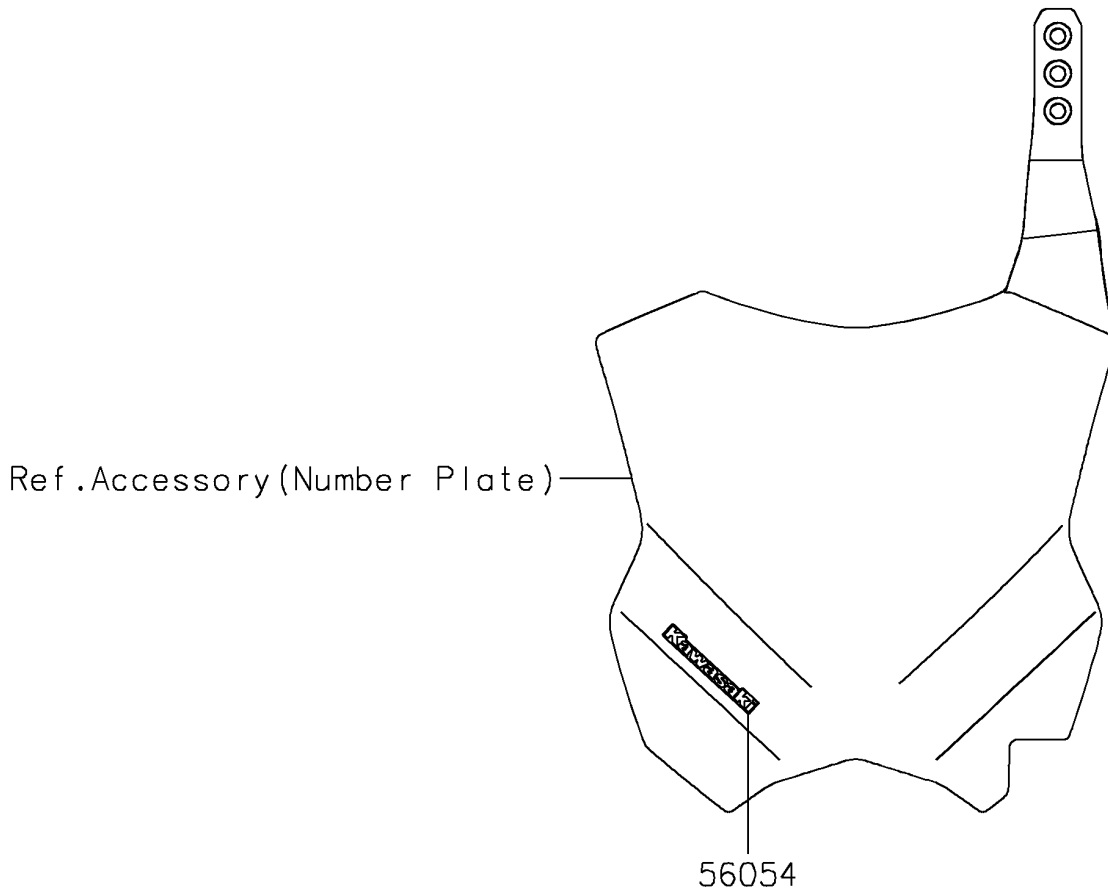

# 2024 KX™ 450X PARTS DIAGRAM

Decals(NRFNN)

F2861

## 2024 KX™ 450X PARTS LIST

Decals(NRFNN)

ITEM NAME	PART NUMBER	QUANTITY
MARK,KAWASAKI (Ref # 56054)	56054-2933	1