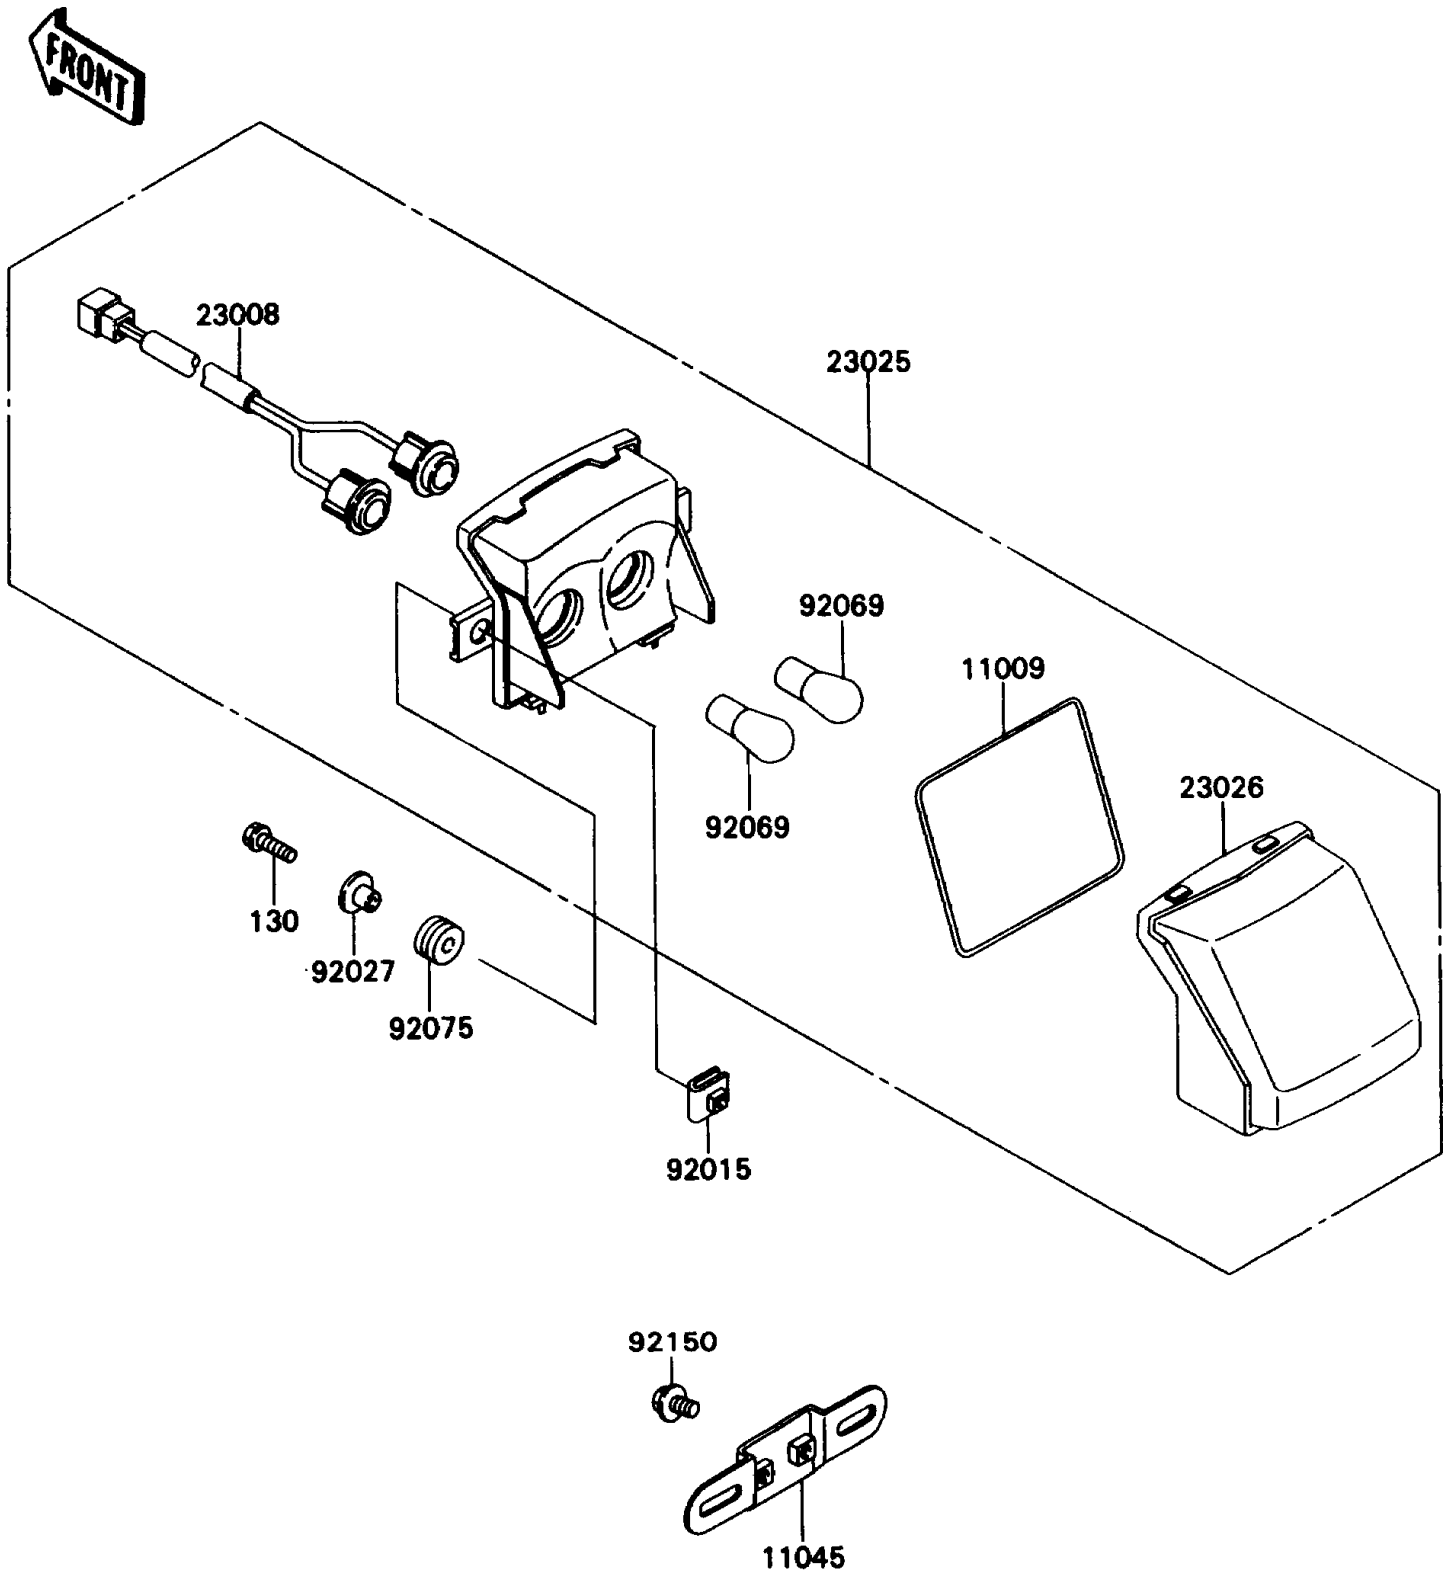

1991 Ninja® ZX™-11 PARTS DIAGRAM

Tail Lamp

F2720

1991 Ninja® ZX™ -11 PARTS LIST

Tail Lamp

ITEM NAME	PART NUMBER	QUANTITY
-----------	-------------	----------