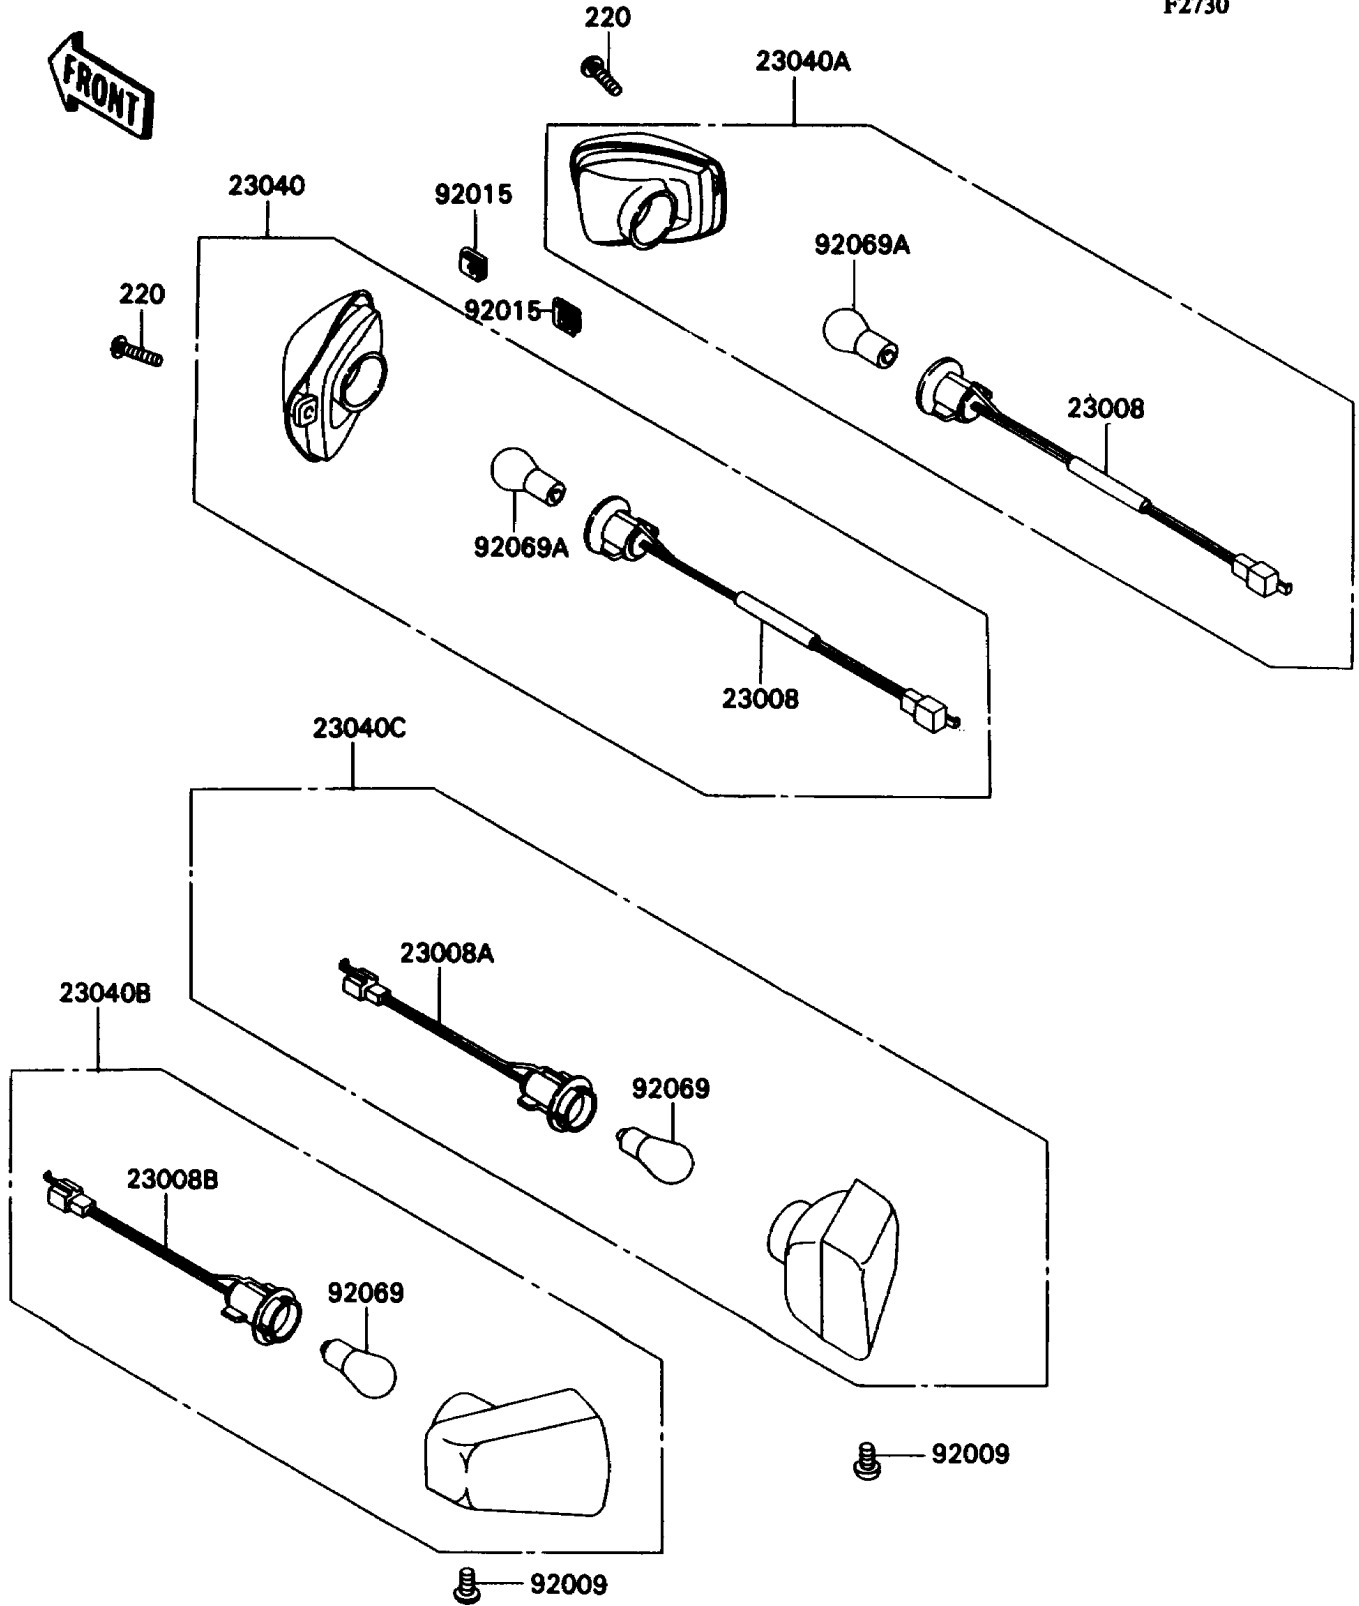

# 1992 Ninja® ZX™ -11 PARTS DIAGRAM

Turn Signal

F2730

# 1992 Ninja® ZX™ -11 PARTS LIST

## Turn Signal

ITEM NAME	PART NUMBER	QUANTITY
SOCKET-ASSY,SIGNAL LAMP,FR (Ref # 23008)	23008-1262	2
SOCKET-ASSY,SIGNAL LAMP,RR (Ref # 23008A)	23008-1263	1
SOCKET-ASSY,SIGNAL LAMP,RR,LH (Ref # 23008B)	23008-1351	1
LAMP-SIGNAL,FR,LH (Ref # 23040)	23040-1208	1
LAMP-SIGNAL,FR,RH (Ref # 23040A)	23040-1209	1
LAMP-SIGNAL,RR,LH (Ref # 23040B)	23040-1210	1
LAMP-SIGNAL,RR,RH (Ref # 23040C)	23040-1211	1
SCREW,TAPPING,5X14 (Ref # 92009)	92009-1197	2
NUT,4MM (Ref # 92015)	92015-1834	2
BULB,12V 32CP(23W) (Ref # 92069)	92069-055	2
BULB,12V 32/3CP(23/8W) (Ref # 92069A)	92069-060	2
SCREW-PAN-CROS,4X30 (Ref # 220)	220D0430	2