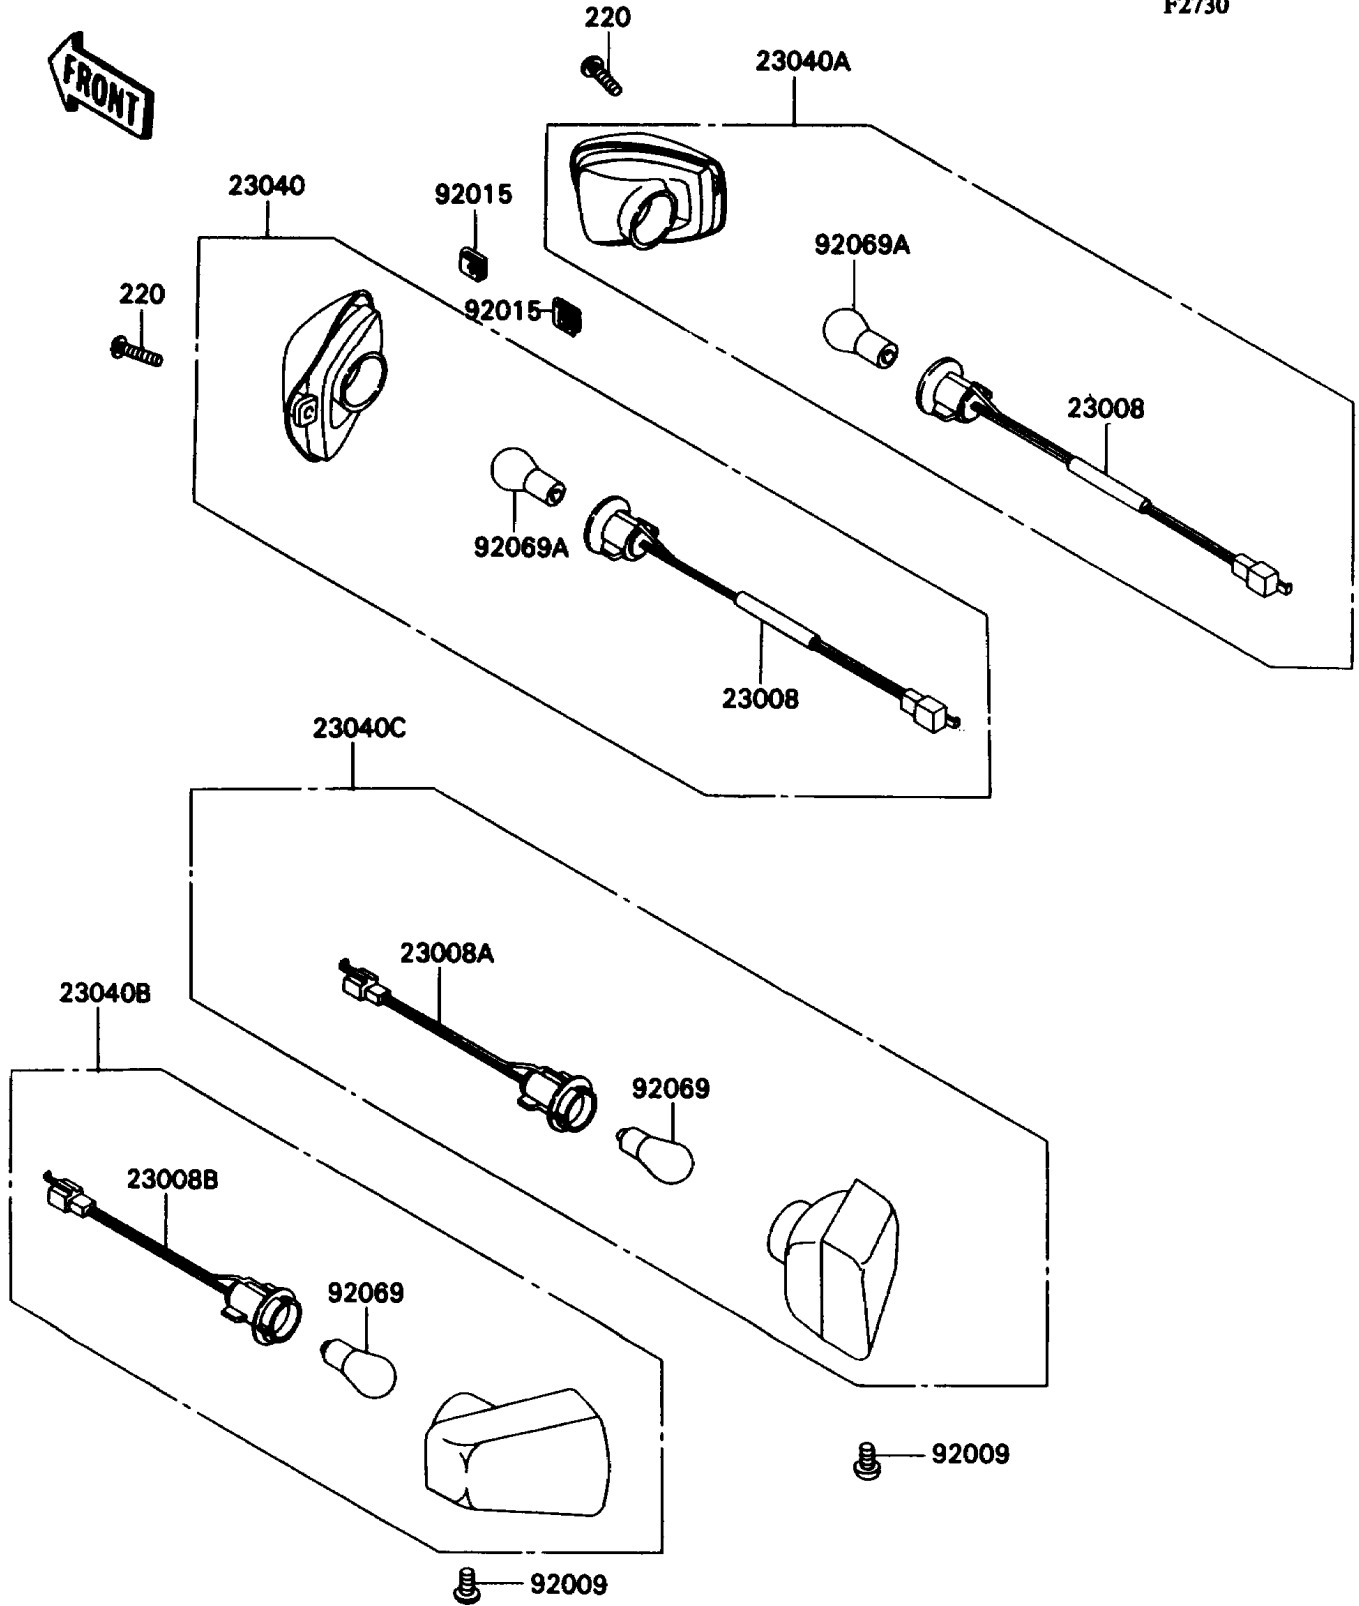

1993 Ninja® ZX™ -11 PARTS DIAGRAM

Turn Signal

F2730

1993 Ninja® ZX™ -11 PARTS LIST

Turn Signal

ITEM NAME	PART NUMBER	QUANTITY
SOCKET-ASSY,SIGNAL LAMP,FR (Ref # 23008)	23008-1262	2
SOCKET-ASSY,SIGNAL LAMP,RR (Ref # 23008A)	23008-1263	1
SOCKET-ASSY,SIGNAL LAMP,RR,LH (Ref # 23008B)	23008-1351	1
LAMP-SIGNAL,FR,LH (Ref # 23040)	23040-1208	1
LAMP-SIGNAL,FR,RH (Ref # 23040A)	23040-1209	1
LAMP-SIGNAL,RR,LH (Ref # 23040B)	23040-1210	1
LAMP-SIGNAL,RR,RH (Ref # 23040C)	23040-1211	1
SCREW,TAPPING,5X14 (Ref # 92009)	92009-1197	2
NUT,4MM (Ref # 92015)	92015-1834	2
BULB,12V 32CP(23W) (Ref # 92069)	92069-055	2
BULB,12V 32/3CP(23/8W) (Ref # 92069A)	92069-060	2
SCREW-PAN-CROS,4X30 (Ref # 220)	220D0430	2