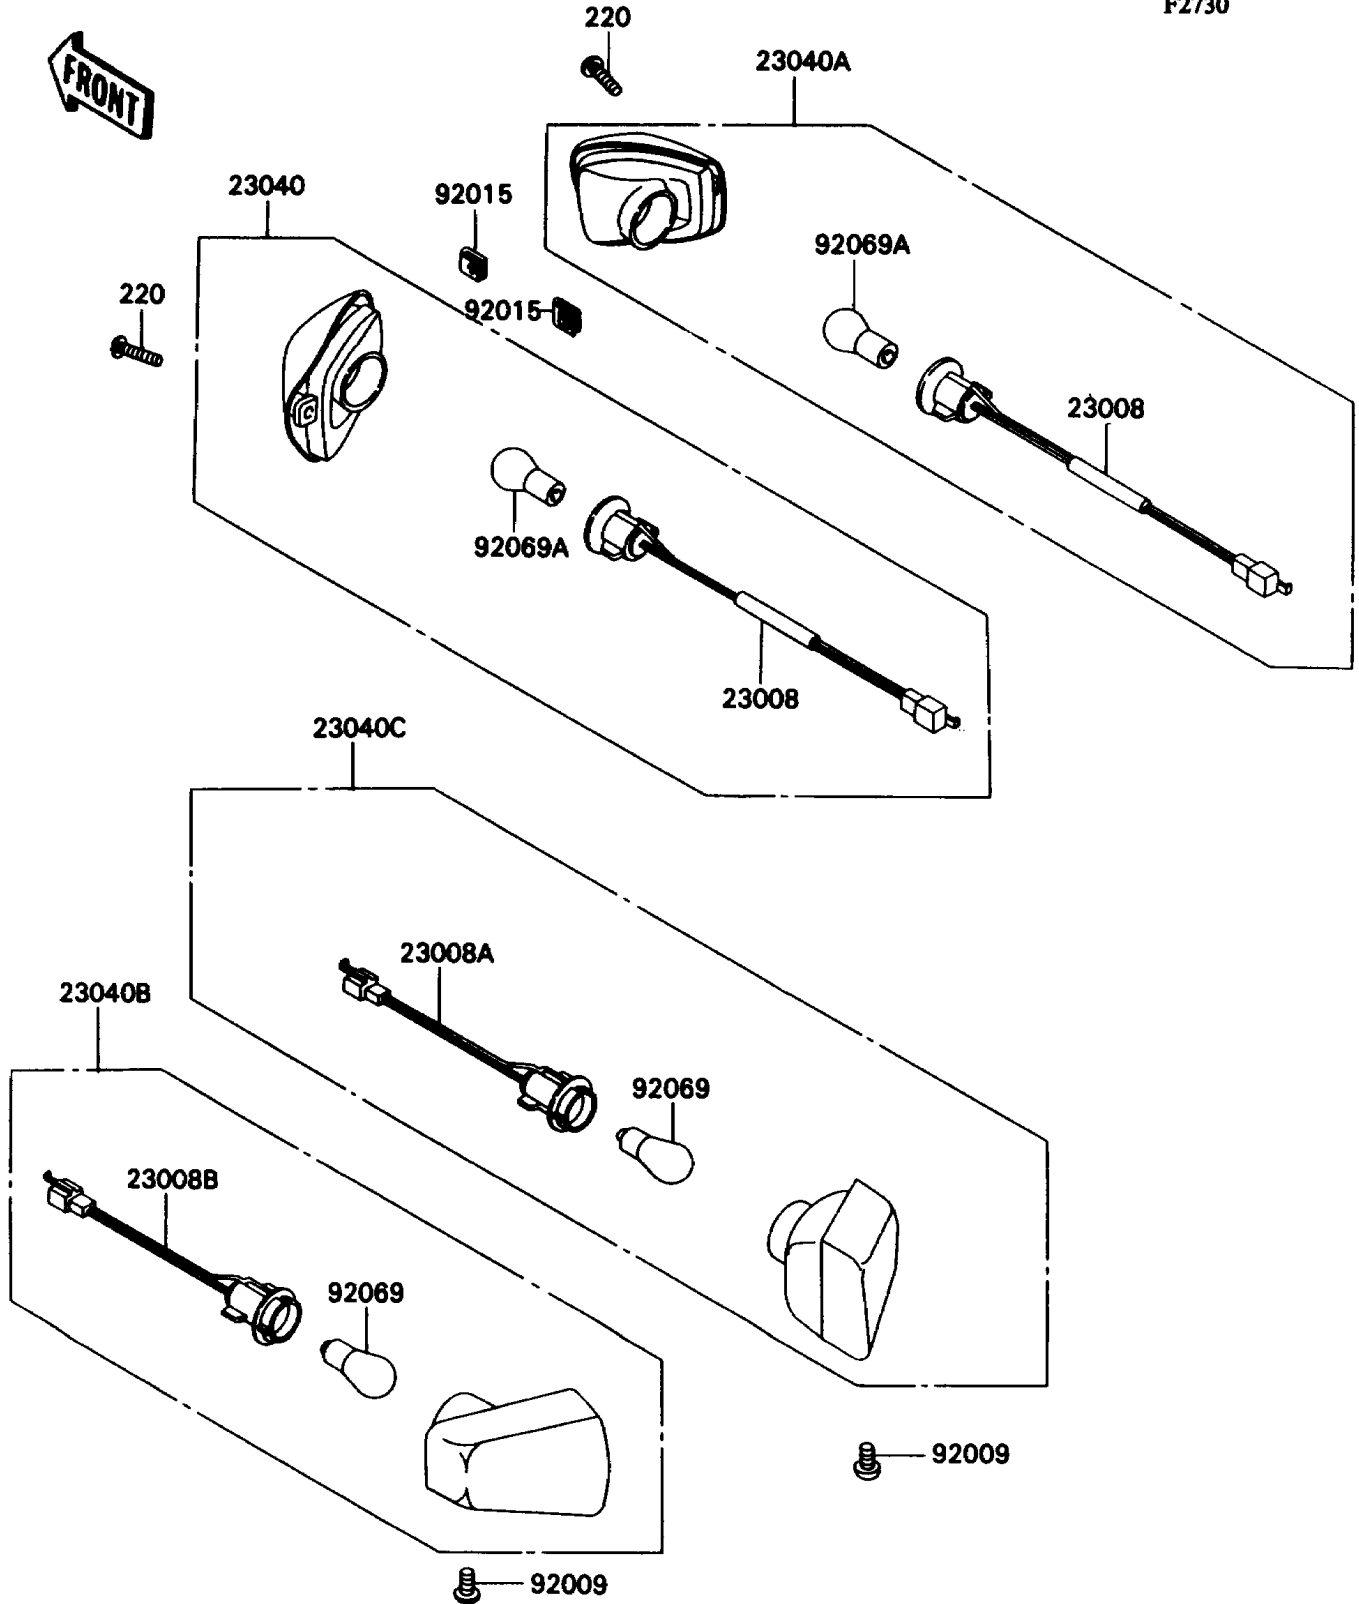

1993 Ninja® ZX™ -11 PARTS DIAGRAM

Turn Signal

F2730

1993 Ninja® ZX™ -11 PARTS LIST

Turn Signal

ITEM NAME	PART NUMBER	QUANTITY
SOCKET-ASSY,SIGNAL LAMP,FR (Ref # 23008)	23008-1262	2
SOCKET-ASSY,SIGNAL LAMP,RR (Ref # 23008A)	23008-1263	1
SOCKET-ASSY,SIGNAL LAMP,RR,LH (Ref # 23008B)	23008-1351	1
LAMP-SIGNAL,FR,LH (Ref # 23040)	23040-1208	1
LAMP-SIGNAL,FR,RH (Ref # 23040A)	23040-1209	1
LAMP-SIGNAL,RR,LH (Ref # 23040B)	23040-1210	1
LAMP-SIGNAL,RR,RH (Ref # 23040C)	23040-1211	1
SCREW,TAPPING,5X14 (Ref # 92009)	92009-1197	2
NUT,4MM (Ref # 92015)	92015-1834	2
BULB,12V 32CP(23W) (Ref # 92069)	92069-055	2
BULB,12V 32/3CP(23/8W) (Ref # 92069A)	92069-060	2
SCREW-PAN-CROS,4X30 (Ref # 220)	220D0430	2