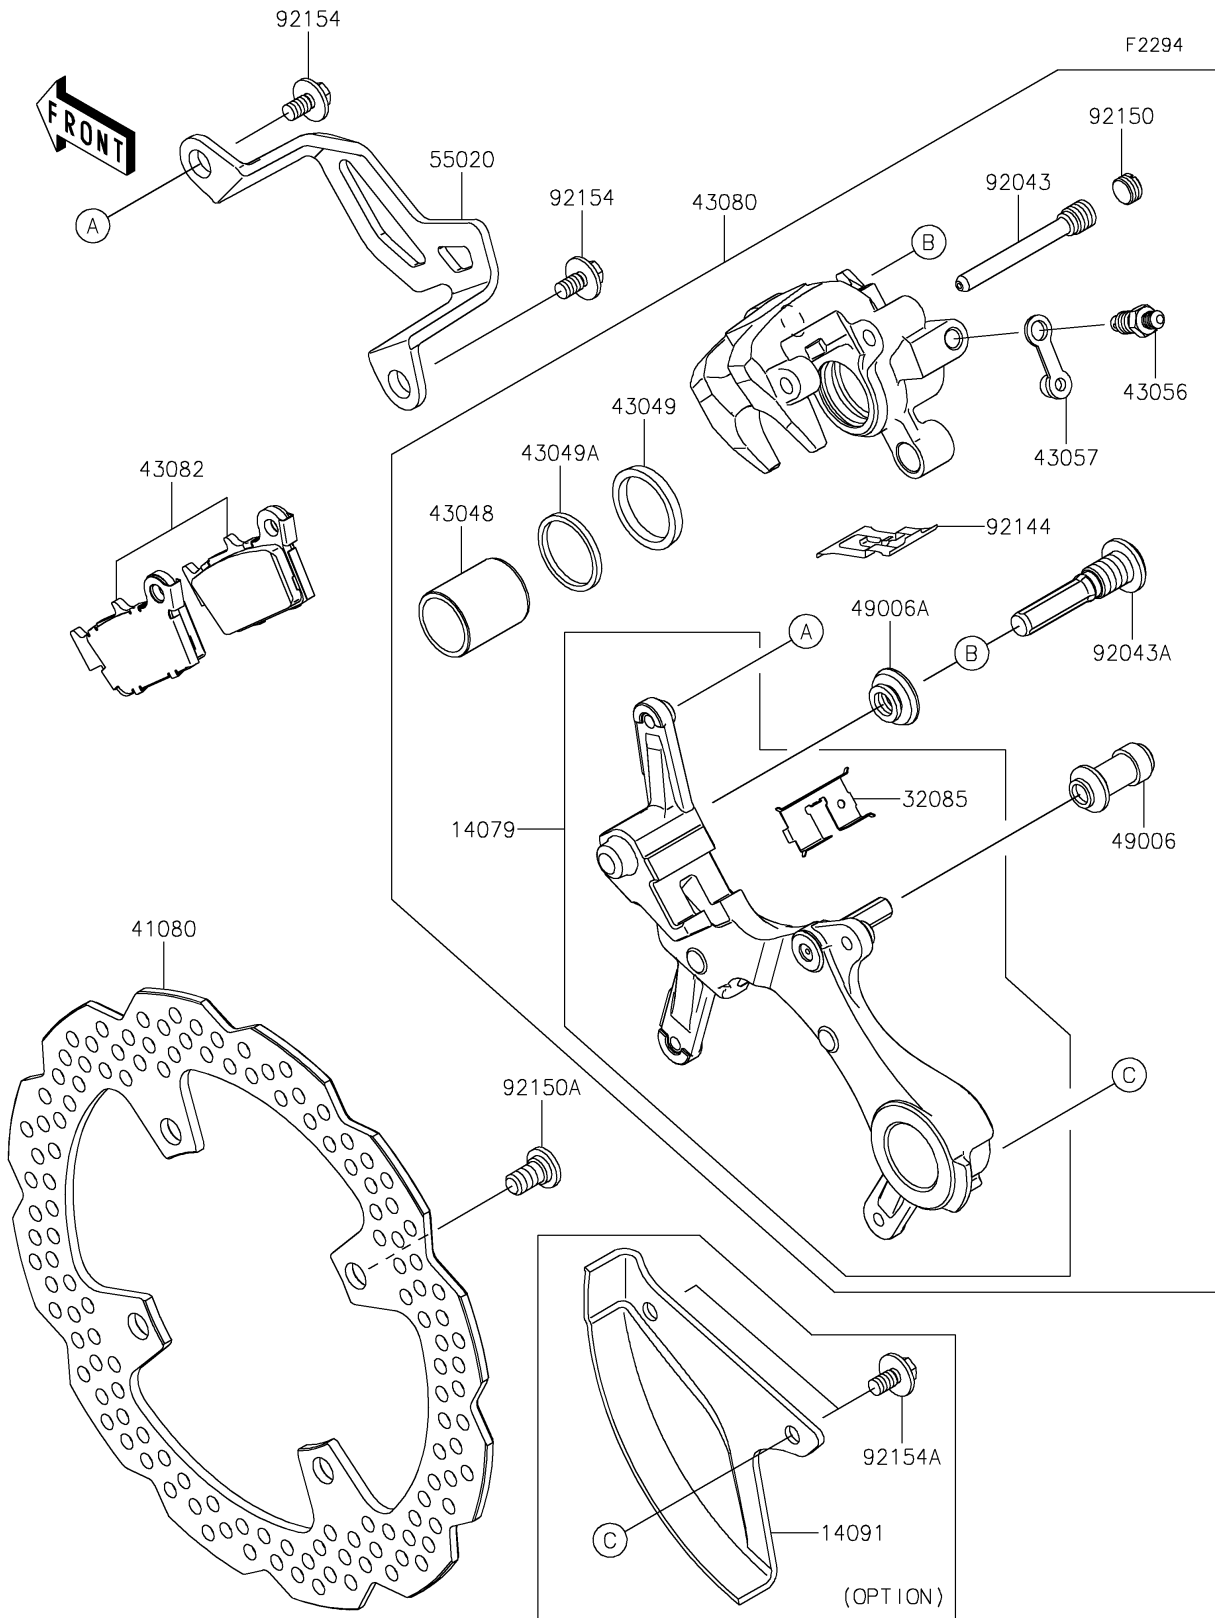

2025 KX450 PARTS DIAGRAM

Rear Brake

2025 KX450 PARTS LIST

Rear Brake

ITEM NAME	PART NUMBER	QUANTITY
HOLDER-ASSY,REAR CALIPER (Ref # 14079)	14079-0619	1
COVER,REAR DISC,EBONY (Ref # 14091)	14091-1523-6C	1
STOPPER,PAD (Ref # 32085)	32085-1386	1
DISC,RR,240MM (Ref # 41080)	41080-0772	1
PISTON-CALIPER (Ref # 43048)	43048-1066	1
PACKING (Ref # 43049)	43049-1063	1
PACKING (Ref # 43049A)	43049-1064	1
BREATHER (Ref # 43056)	43056-1055	1
CAP-BREATHER (Ref # 43057)	43057-1001	1
CALIPER-SUB-ASSY,RR (Ref # 43080)	43080-0230	1
PAD-ASSY-BRAKE (Ref # 43082)	43082-0221	1
BOOT,CALIPER (Ref # 49006)	49006-1088	1
BOOT,CALIPER (Ref # 49006A)	49006-1242	1
GUARD,REAR CALIPER,EBONY (Ref # 55020)	55020-0458-6C	1
PIN,HANGER (Ref # 92043)	92043-1507	1
PIN (Ref # 92043A)	92043-1508	1
SPRING,PAD (Ref # 92144)	92144-1819	1
BOLT,PLUG (Ref # 92150)	92150-1692	1
BOLT,DISC PLATE,8X15 (Ref # 92150A)	92150-1811	4
BOLT,FLANGED,6X12 (Ref # 92154)	92154-2970	2
BOLT,FLANGED,6X12 (Ref # 92154A)	92154-2970	2