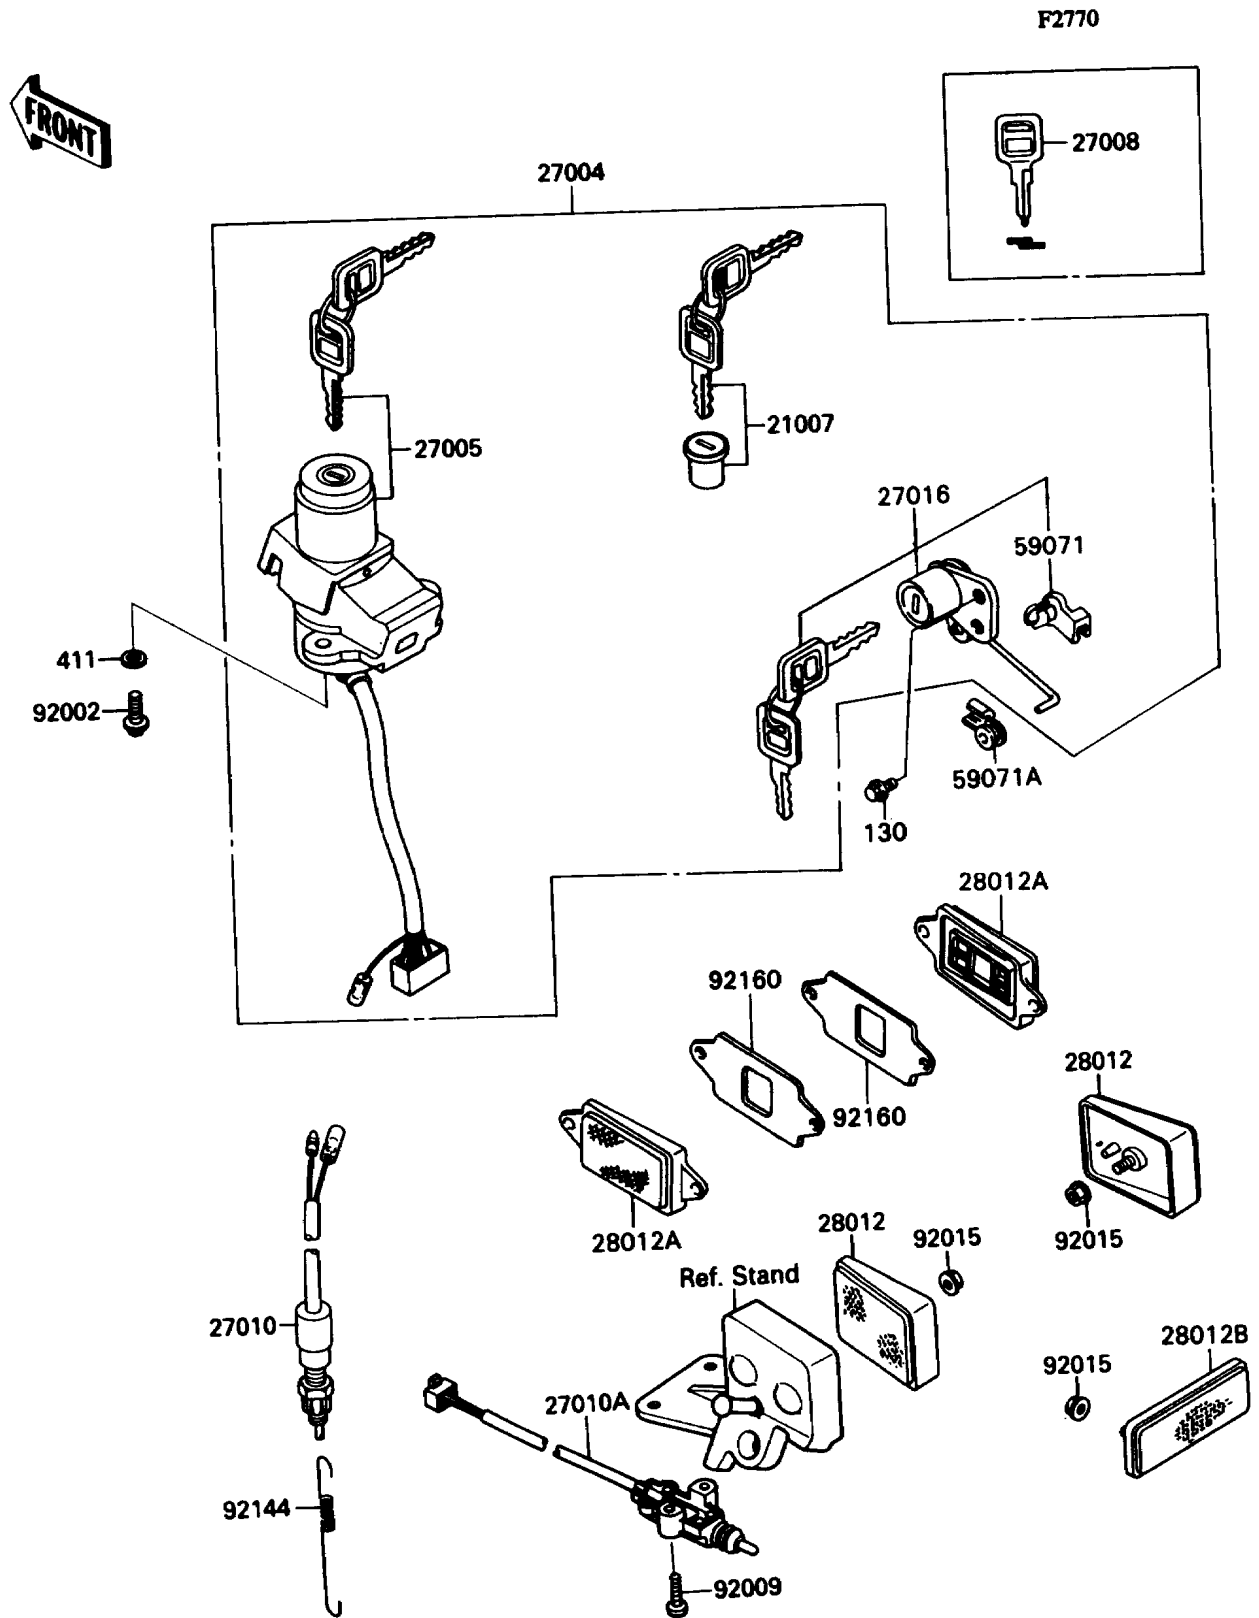

1992 Ninja® ZX™ -11 PARTS DIAGRAM

Ignition Switch

1992 Ninja® ZX™ -11 PARTS LIST

Ignition Switch

ITEM NAME	PART NUMBER	QUANTITY
ROTOR,LOCK,TANK CAP (Ref # 21007)	21007-5027	1
SWITCH-ASSY (Ref # 27004)	27004-5382	1
SWITCH-ASSY-IGNITION (Ref # 27005)	27005-5081	1
KEY-LOCK,BLANK (Ref # 27008)	27008-1103	1
SWITCH,BRAKE LAMP (Ref # 27010)	27010-1093	1
SWITCH,SIDE STAND (Ref # 27010A)	27010-1226	1
LOCK-ASSY,SEAT (Ref # 27016)	27016-5165	1
REFLECTOR-REFLEX,RR (Ref # 28012)	28012-1056	2
REFLECTOR-REFLEX,FR,SIDE (Ref # 28012A)	28012-1068	2
REFLECTOR-REFLEX (Ref # 28012B)	28012-1077	1
JOINT (Ref # 59071)	59071-1103	1
JOINT (Ref # 59071A)	59071-1125	1
BOLT,TORX,6X16 (Ref # 92002)	92002-1333	2
SCREW,5X20 (Ref # 92009)	92009-1459	2
NUT,FLANGED,5MM (Ref # 92015)	92015-1259	3
SPRING,REAR BRAKE SWITCH (Ref # 92144)	92144-1283	1
DAMPER,REFLECTOR (Ref # 92160)	92160-1192	2
BOLT-FLANGED (Ref # 130)	130B0510	2
WASHER-PLAIN,6MM (Ref # 411)	411E0600	2