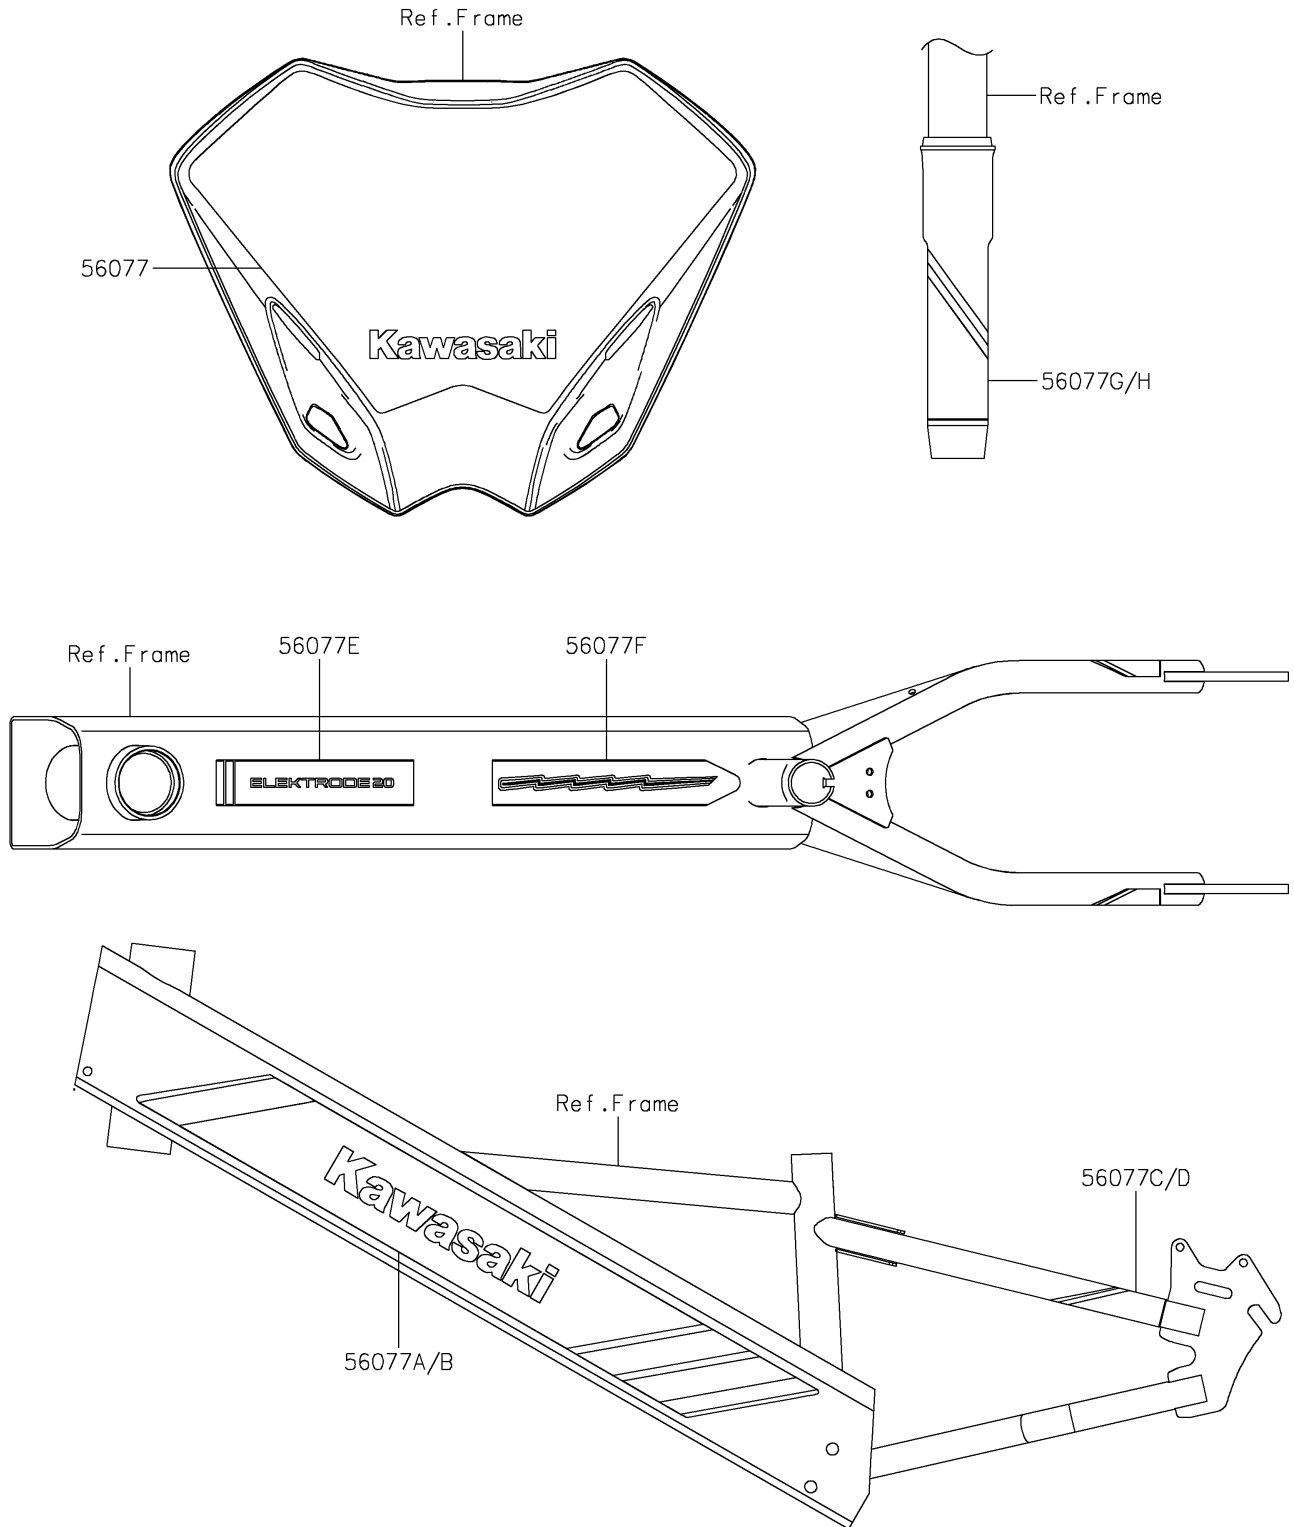

2025 ELEKTRODE® 20 PARTS DIAGRAM

Decals(Black)

F2861

2025 ELEKTRODE® 20 PARTS LIST

Decals(Black)

ITEM NAME	PART NUMBER	QUANTITY
PATTERN,NUMBER PLATE (Ref # 56077)	56077-2018	1
PATTERN,FRAME,FR,LH (Ref # 56077A)	56077-2026	1
PATTERN,FRAME,FR,RH (Ref # 56077B)	56077-2027	1
PATTERN,FRAME,RR,LH (Ref # 56077C)	56077-2028	1
PATTERN,FRAME,RR,RH (Ref # 56077D)	56077-2029	1
PATTERN,FRAME,UPP,FR (Ref # 56077E)	56077-2030	1
PATTERN,FRAME,UPP,RR (Ref # 56077F)	56077-2031	1
PATTERN,FORK,LH (Ref # 56077G)	56077-2032	1
PATTERN,FORK,RH (Ref # 56077H)	56077-2033	1