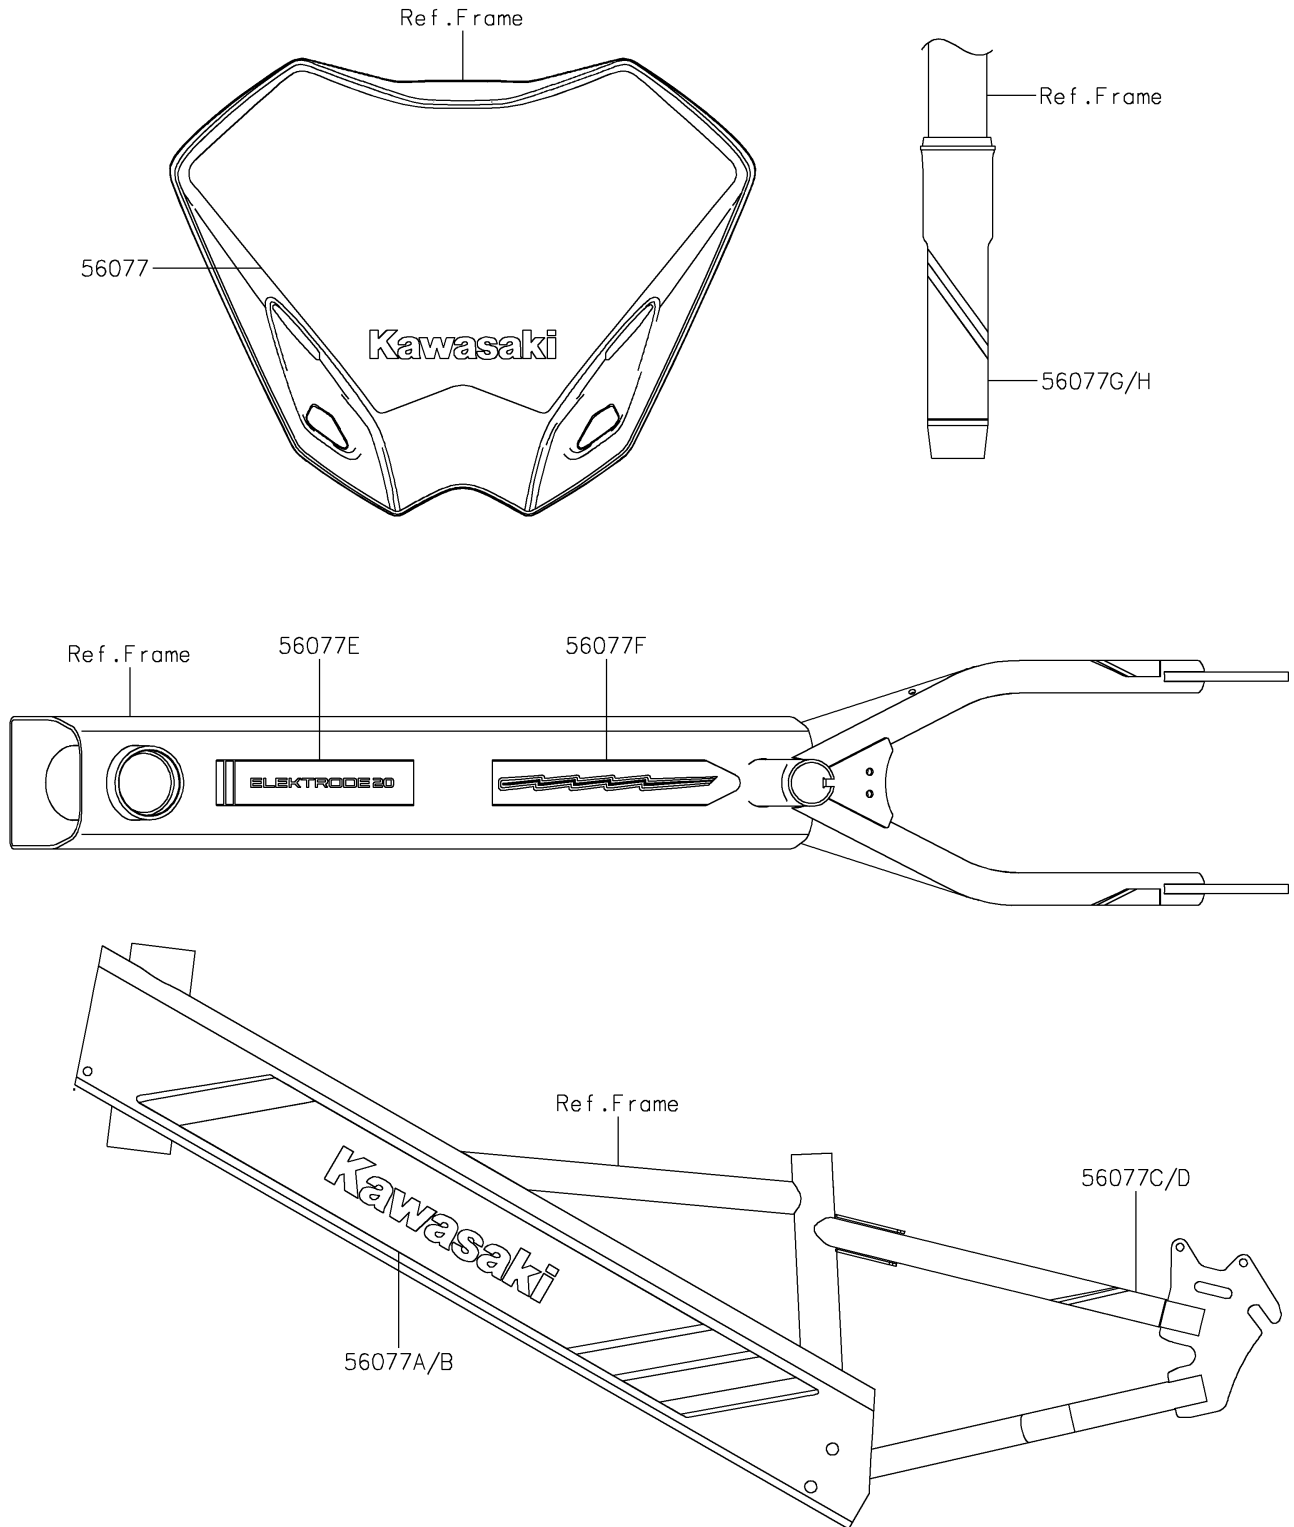

2025 ELEKTRODE® 20 PARTS DIAGRAM

Decals(Green)

F2861A

2025 ELEKTRODE® 20 PARTS LIST

Decals(Green)

ITEM NAME	PART NUMBER	QUANTITY
PATTERN,NUMBER PLATE (Ref # 56077)	56077-1641	1
PATTERN,FRAME,FR,LH (Ref # 56077A)	56077-1729	1
PATTERN,FRAME,FR,RH (Ref # 56077B)	56077-1730	1
PATTERN,FRAME,RR,LH (Ref # 56077C)	56077-1731	1
PATTERN,FRAME,RR,RH (Ref # 56077D)	56077-1732	1
PATTERN,FRAME,UPP,FR (Ref # 56077E)	56077-1733	1
PATTERN,FRAME,UPP,RR (Ref # 56077F)	56077-1734	1
PATTERN,FORK,LH (Ref # 56077G)	56077-1735	1
PATTERN,FORK,RH (Ref # 56077H)	56077-1736	1