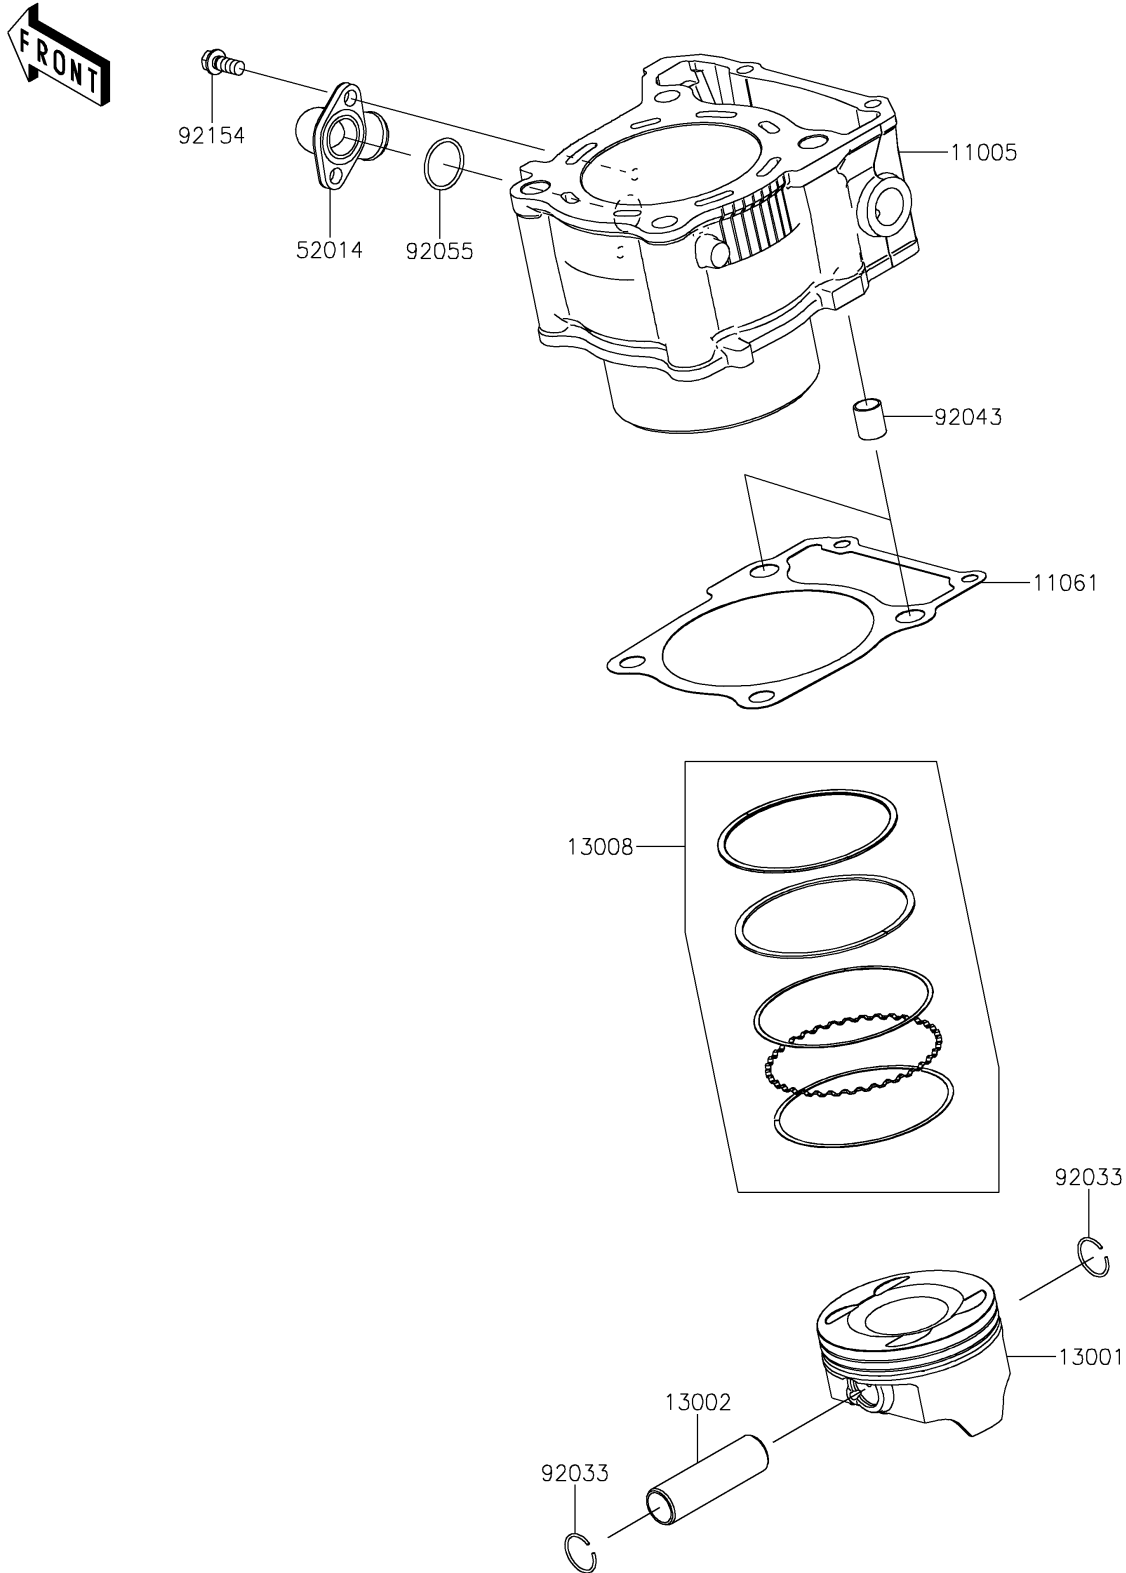

2022 KLX®300 PARTS DIAGRAM

Cylinder/Piston(s)

E1120

2022 KLX®300 PARTS LIST

Cylinder/Piston(s)

ITEM NAME	PART NUMBER	QUANTITY
CYLINDER-ENGINE (Ref # 11005)	11005-0723	1
GASKET,CYLINDER BASE (Ref # 11061)	11061-1307	1
PISTON-ENGINE (Ref # 13001)	13001-0830	1
PIN-PISTON (Ref # 13002)	13002-1109	1
RING-SET-PISTON (Ref # 13008)	13008-0593	1
ELBOW (Ref # 52014)	52014-0026	1
RING-SNAP (Ref # 92033)	92033-1054	2
PIN,10.1X12X14 (Ref # 92043)	92043-4009	2
RING-O,19.5X1.5 (Ref # 92055)	92055-055	1
BOLT,6X14 (Ref # 92154)	92154-4129	2