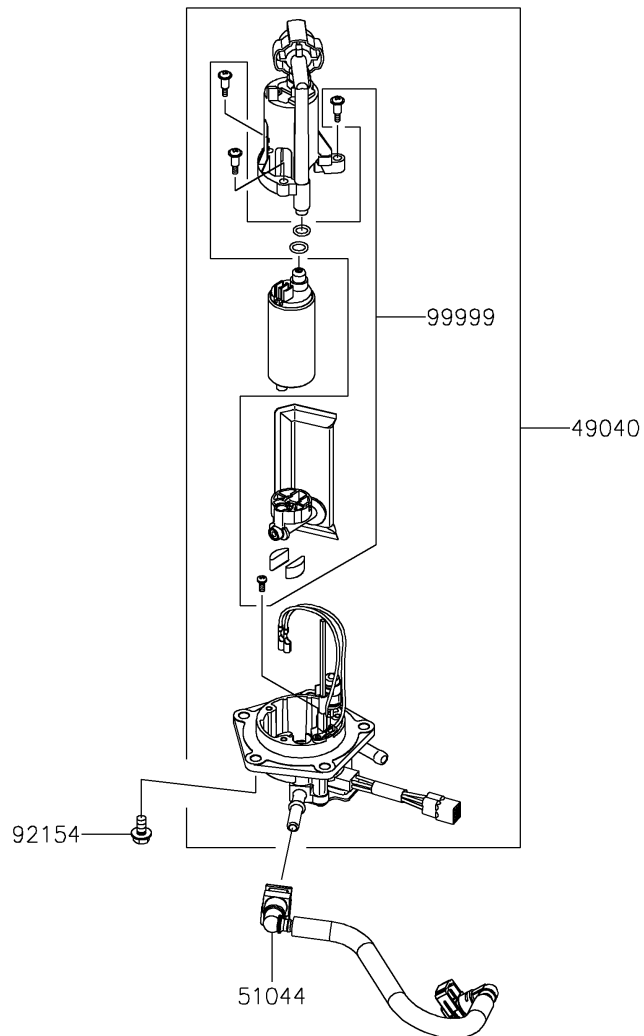

# 2022 KLX®300 PARTS DIAGRAM

## Fuel Pump

E1520

## 2022 KLX®300 PARTS LIST

### Fuel Pump

ITEM NAME	PART NUMBER	QUANTITY
PUMP-FUEL (Ref # 49040)	49040-0805	1
TUBE-ASSY,FUEL (Ref # 51044)	51044-0945	1
RING-O,64.6X5.7 (Ref # 92055)	92055-0185	1
BOLT,FLANGED,6X12 (Ref # 92154)	92154-2335	5
KIT.,FUEL FILTER (Ref # 99999)	99999-0535	1