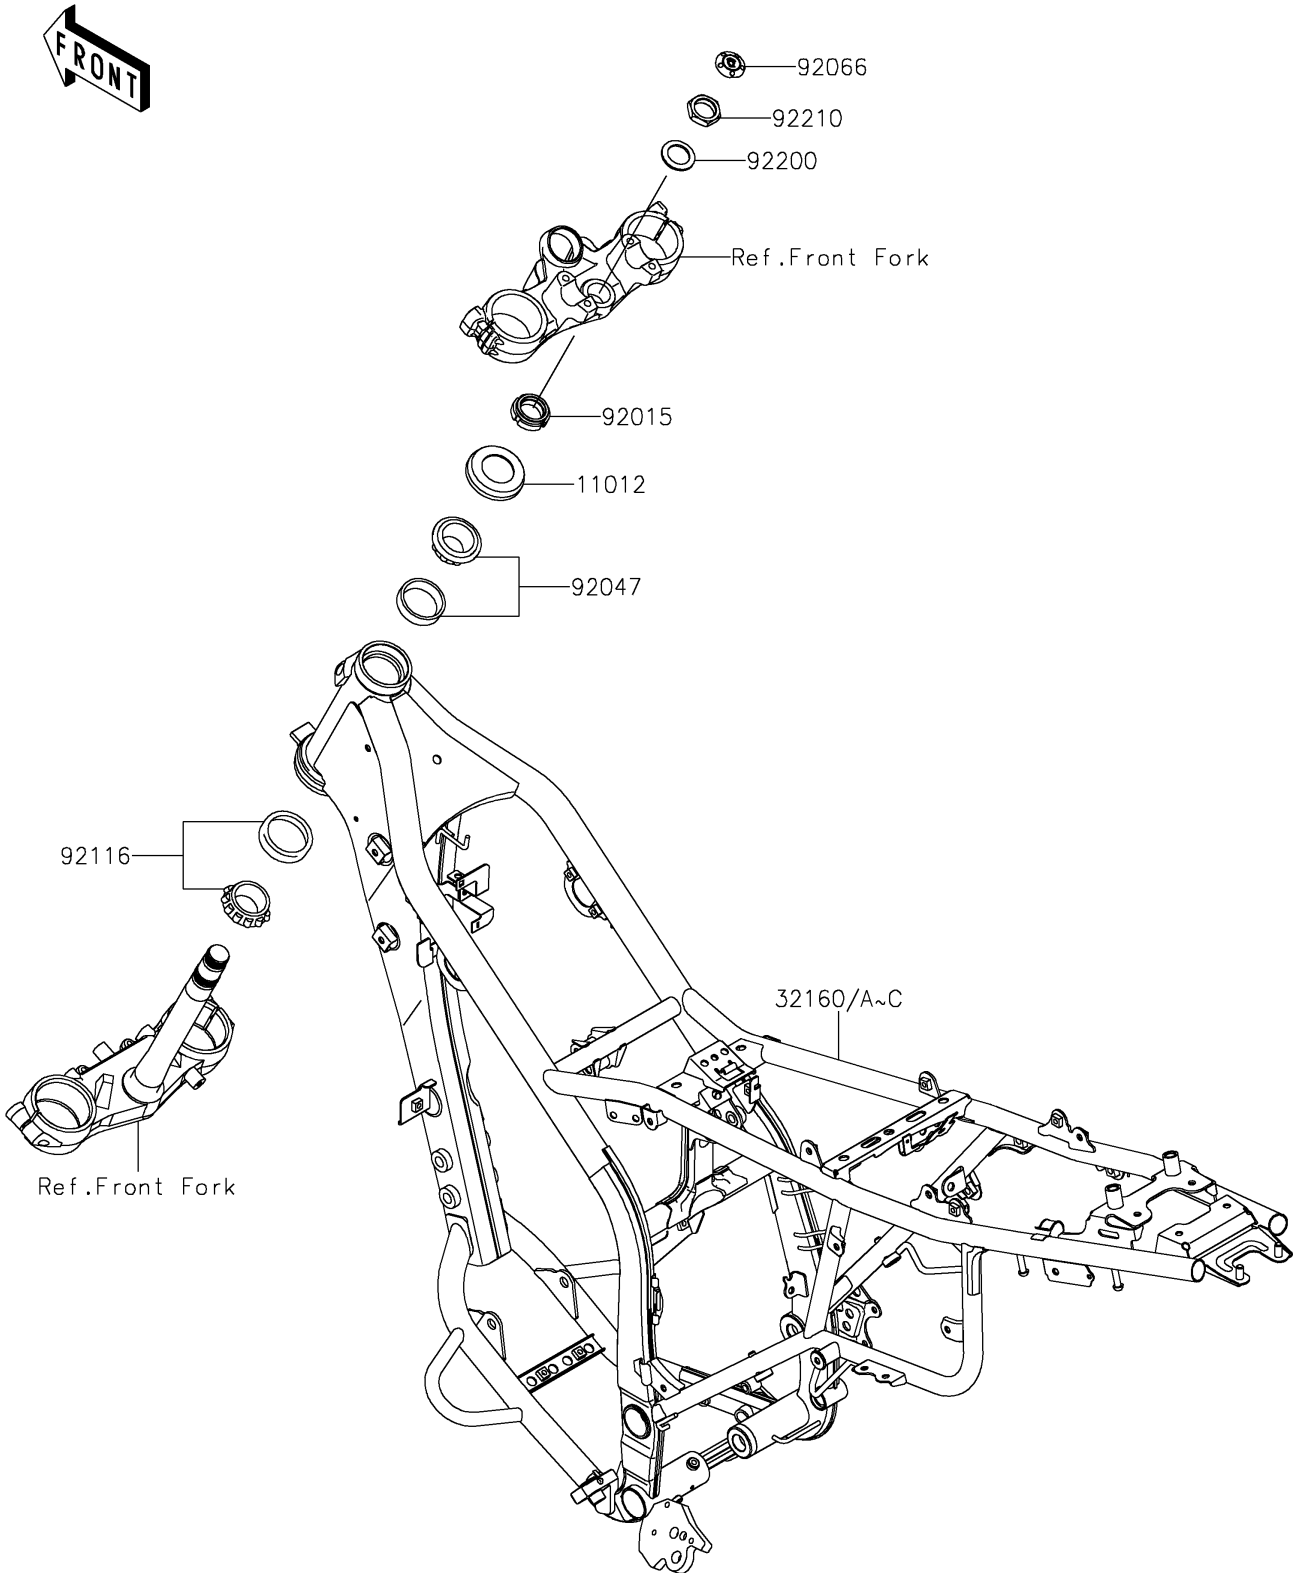

# 2022 KLX®300 PARTS DIAGRAM

Frame

F2120

## 2022 KLX®300 PARTS LIST

### Frame

ITEM NAME	PART NUMBER	QUANTITY
CAP,STEERING STEM (Ref # 11012)	11012-1762	1
FRAME-COMP,P.SILVER (Ref # 32160A)	32160-1893-458	1
FRAME-COMP,P.SILVER (Ref # 32160C)	32160-1894-458	1
NUT,25MM,T=12 (Ref # 92015)	92015-1546	1
RACE,ROLLER,32005JR RS (Ref # 92047)	92047-017	1
PLUG (Ref # 92066)	92066-0162	1
BEARING-ROLLER,HI-CAP32006JRRS (Ref # 92116)	92116-1069	1
WASHER,STEERING STEM (Ref # 92200)	92200-0517	1
NUT,STEERING STEM,22MM (Ref # 92210)	92210-1521	1