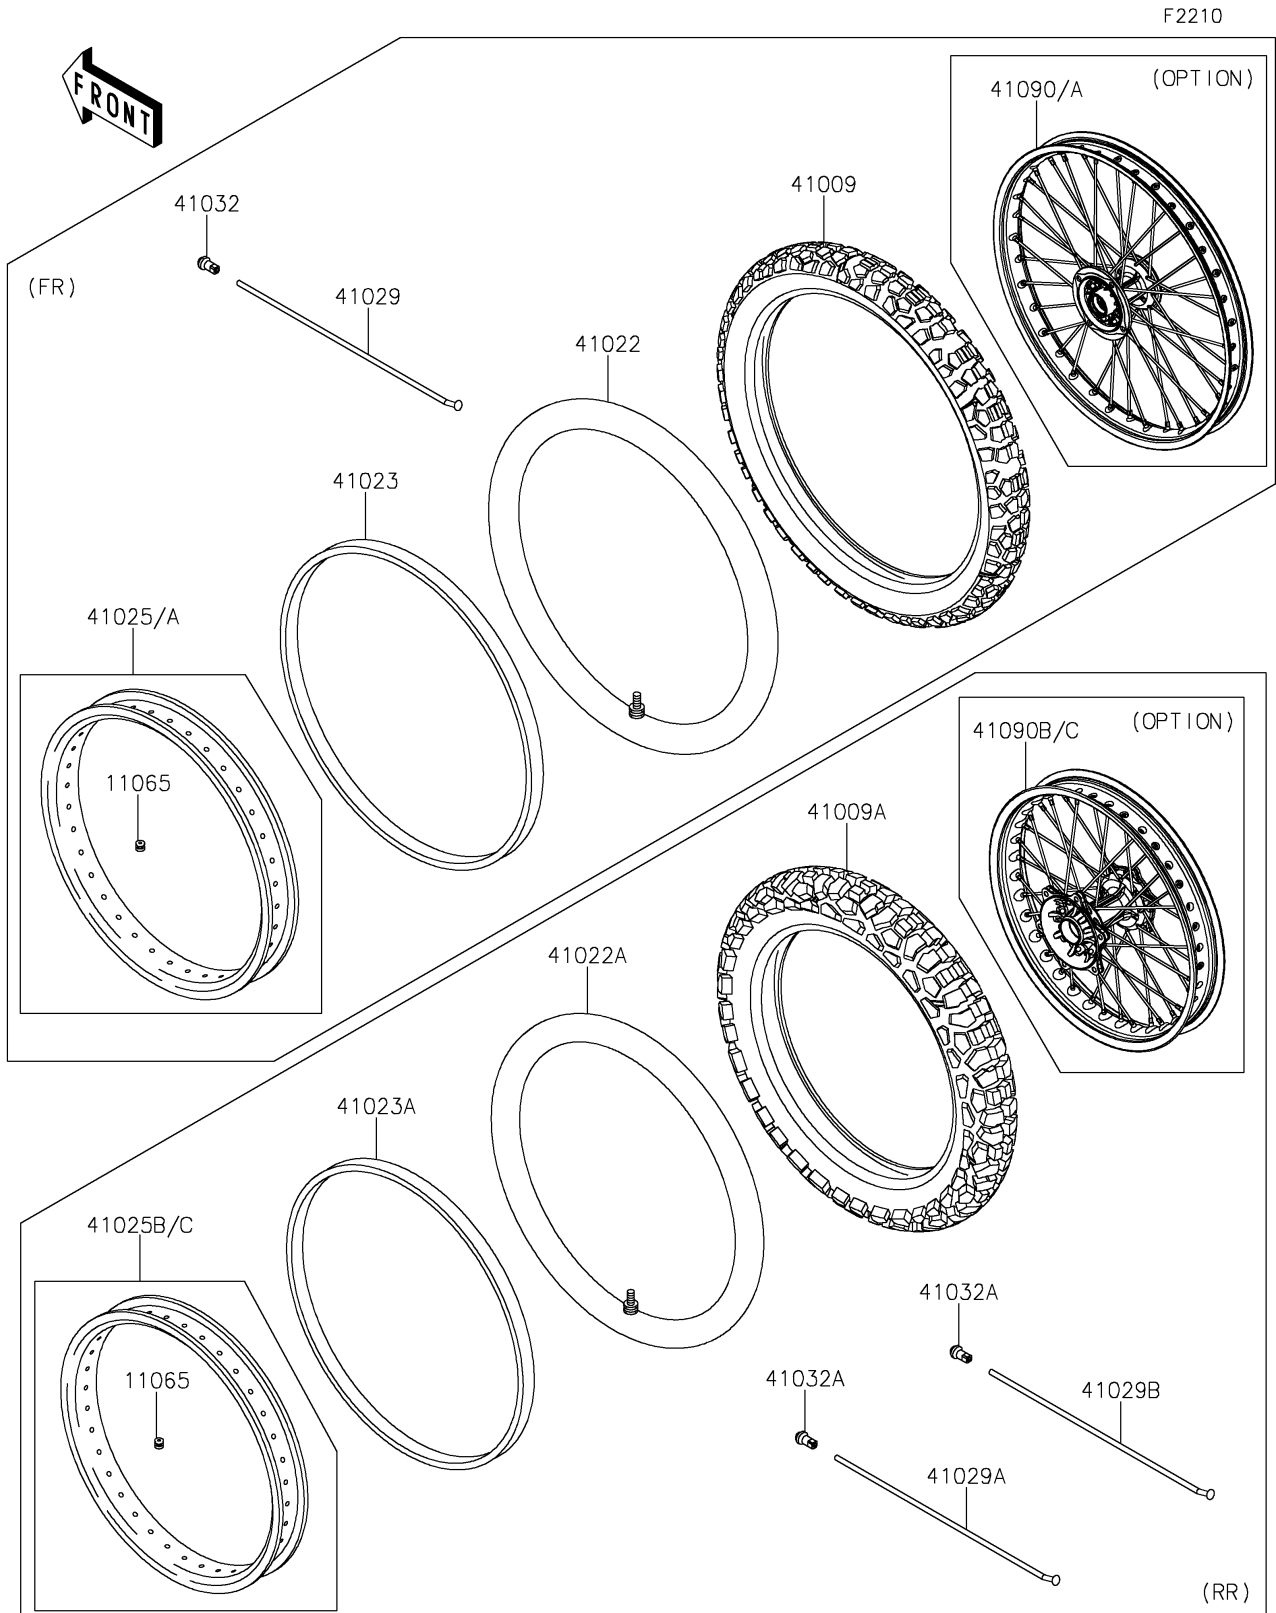

2022 KLX300 PARTS DIAGRAM

Wheels/Tires

2022 KLX300 PARTS LIST

Wheels/Tires

ITEM NAME	PART NUMBER	QUANTITY
CAP,BEAD STOPPER (Ref # 11065)	11065-0384	2
TIRE,FR,3.00-21 51P,D605 FG(D) (Ref # 41009)	41009-0781	1
TIRE,RR,4.60-18 63P,D605G(D) (Ref # 41009A)	41009-0782	1
TUBE-TIRE,3.00-21(D),SNI (Ref # 41022)	41022-0095	1
TUBE-TIRE,4.60-18(D),SNI (Ref # 41022A)	41022-0096	1
BAND-RIM,21XWM1.60-1.85(D) (Ref # 41023)	41023-1144	1
BAND-RIM,18XWM/MT 1.85-2.15(D) (Ref # 41023A)	41023-1145	1
RIM,FR,1.60X21,SILVER (Ref # 41025)	41025-0318-WA	1
RIM,FR,1.60X21,BLACK (Ref # 41025A)	41025-0318-WC	1
RIM,RR,2.15X18,SILVER (Ref # 41025B)	41025-0320-WA	1
RIM,RR,2.15X18,BLACK (Ref # 41025C)	41025-0320-WC	1
SPOKE-INNER,FR,228MMX165D (Ref # 41029)	41029-0004	36
SPOKE-INNER,RR,LH,193.1MMX165D (Ref # 41029A)	41029-0047	18
SPOKE-INNER,RR,RH,189.1MMX160D (Ref # 41029B)	41029-0048	18
NIPPLE-SPOKE (Ref # 41032)	41032-0005	36
NIPPLE-SPOKE (Ref # 41032A)	41032-0007	36
WHEEL-SUB ASSY,FR,SILVER (Ref # 41090)	41090-0041-WA	1
WHEEL-SUB ASSY,FR,BLACK (Ref # 41090A)	41090-0041-WC	1
WHEEL-SUB ASSY,RR,SILVER (Ref # 41090B)	41090-0042-WA	1
WHEEL-SUB ASSY,RR,BLACK (Ref # 41090C)	41090-0042-WC	1