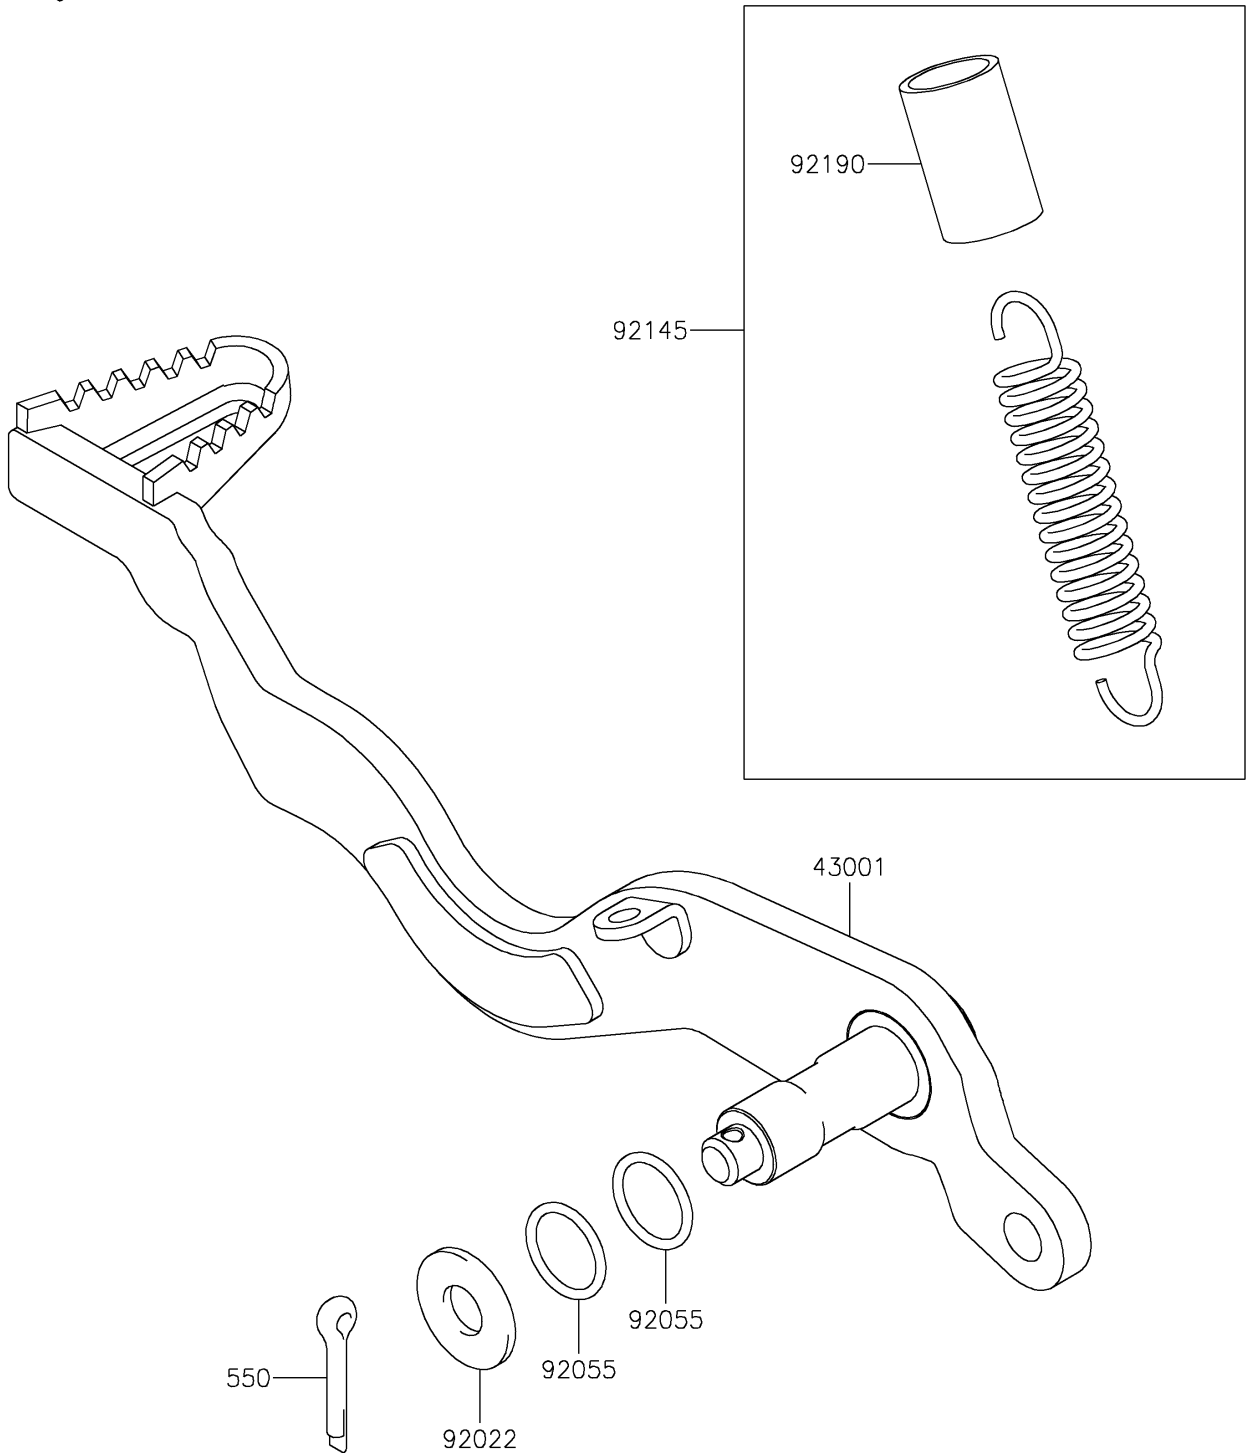

# 2022 KLX300 PARTS DIAGRAM

Brake Pedal

F2260

## 2022 KLX300 PARTS LIST

### Brake Pedal

ITEM NAME	PART NUMBER	QUANTITY
LEVER-BRAKE,PEDAL (Ref # 43001)	43001-0110	1
WASHER,8.5X20X1.6 (Ref # 92022)	92022-1561	1
RING-O,OD=18.5 (Ref # 92055)	92055-0168	2
SPRING,BRAKE PEDAL RETURN (Ref # 92145)	92145-0684	1
TUBE,13X16X25 (Ref # 92190)	92190-1488	1
PIN-COTTER,2.5X25 (Ref # 550)	550AA2525	1