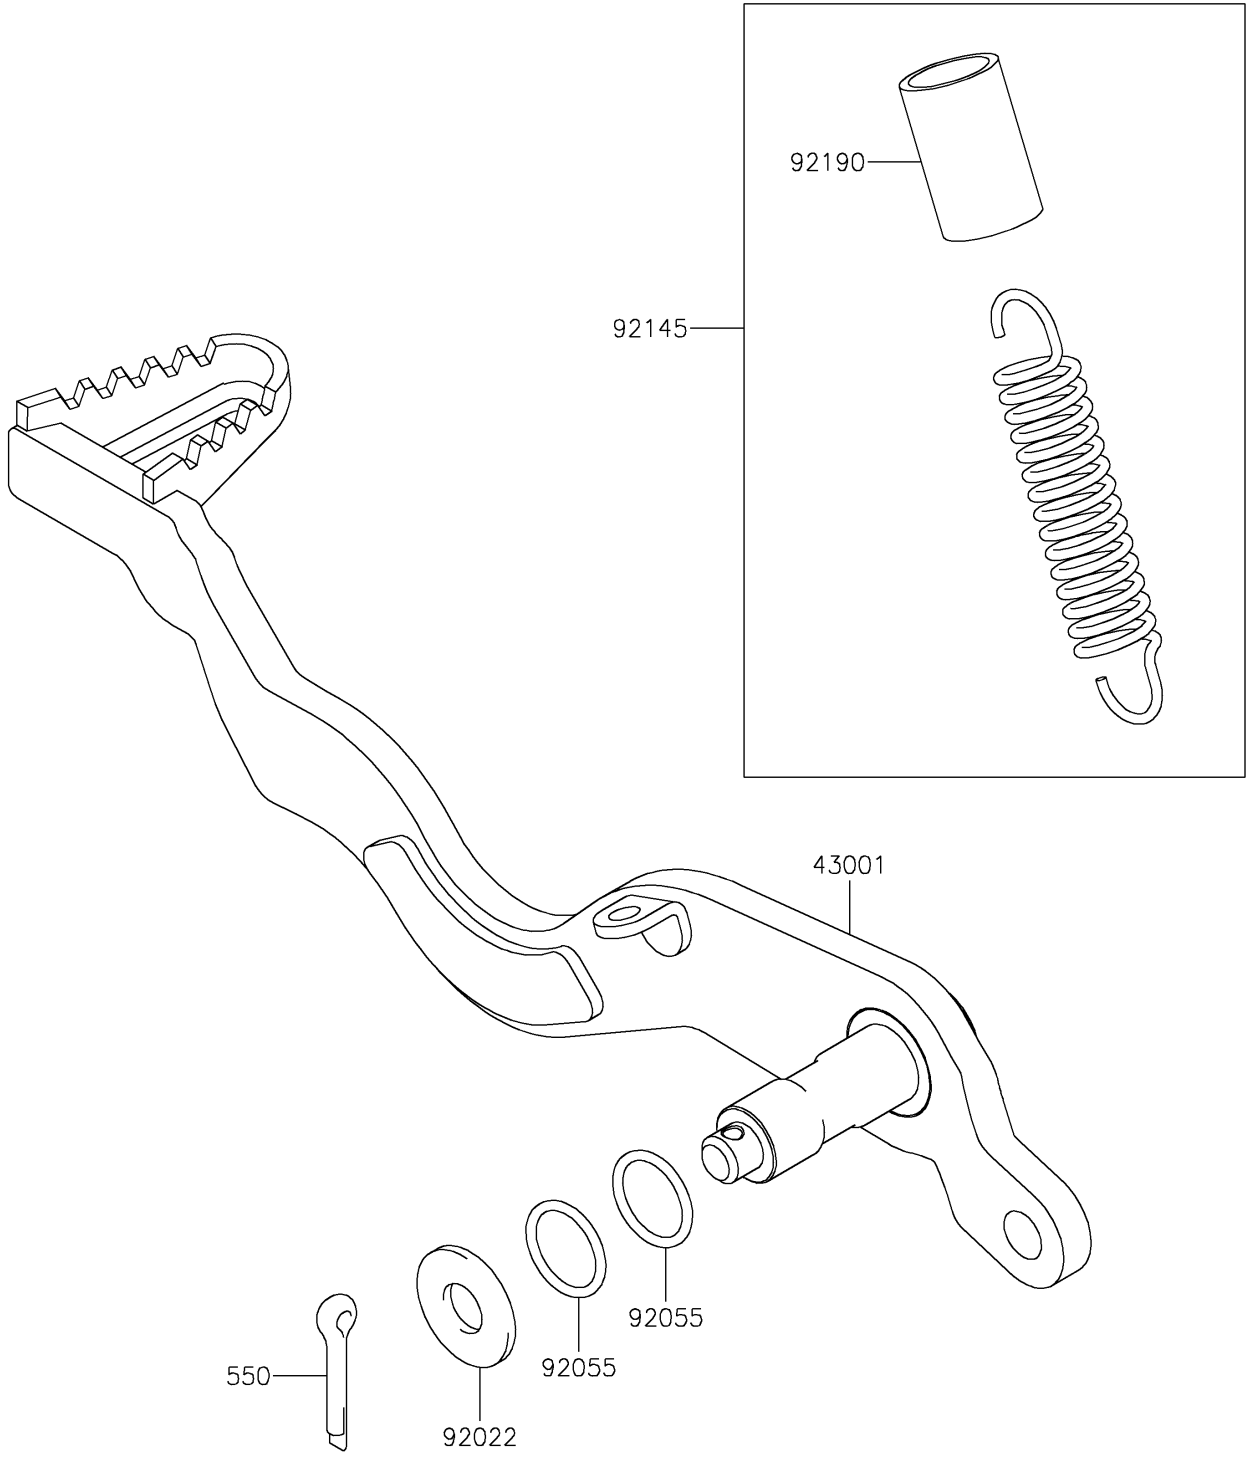

2022 KLX®300 PARTS DIAGRAM

Brake Pedal

F2260

2022 KLX®300 PARTS LIST

Brake Pedal

ITEM NAME	PART NUMBER	QUANTITY
LEVER-BRAKE,PEDAL (Ref # 43001)	43001-0110	1
WASHER,8.5X20X1.6 (Ref # 92022)	92022-1561	1
RING-O,OD=18.5 (Ref # 92055)	92055-0168	2
SPRING,BRAKE PEDAL RETURN (Ref # 92145)	92145-0684	1
TUBE,13X16X25 (Ref # 92190)	92190-1488	1
PIN-COTTER,2.5X25 (Ref # 550)	550AA2525	1