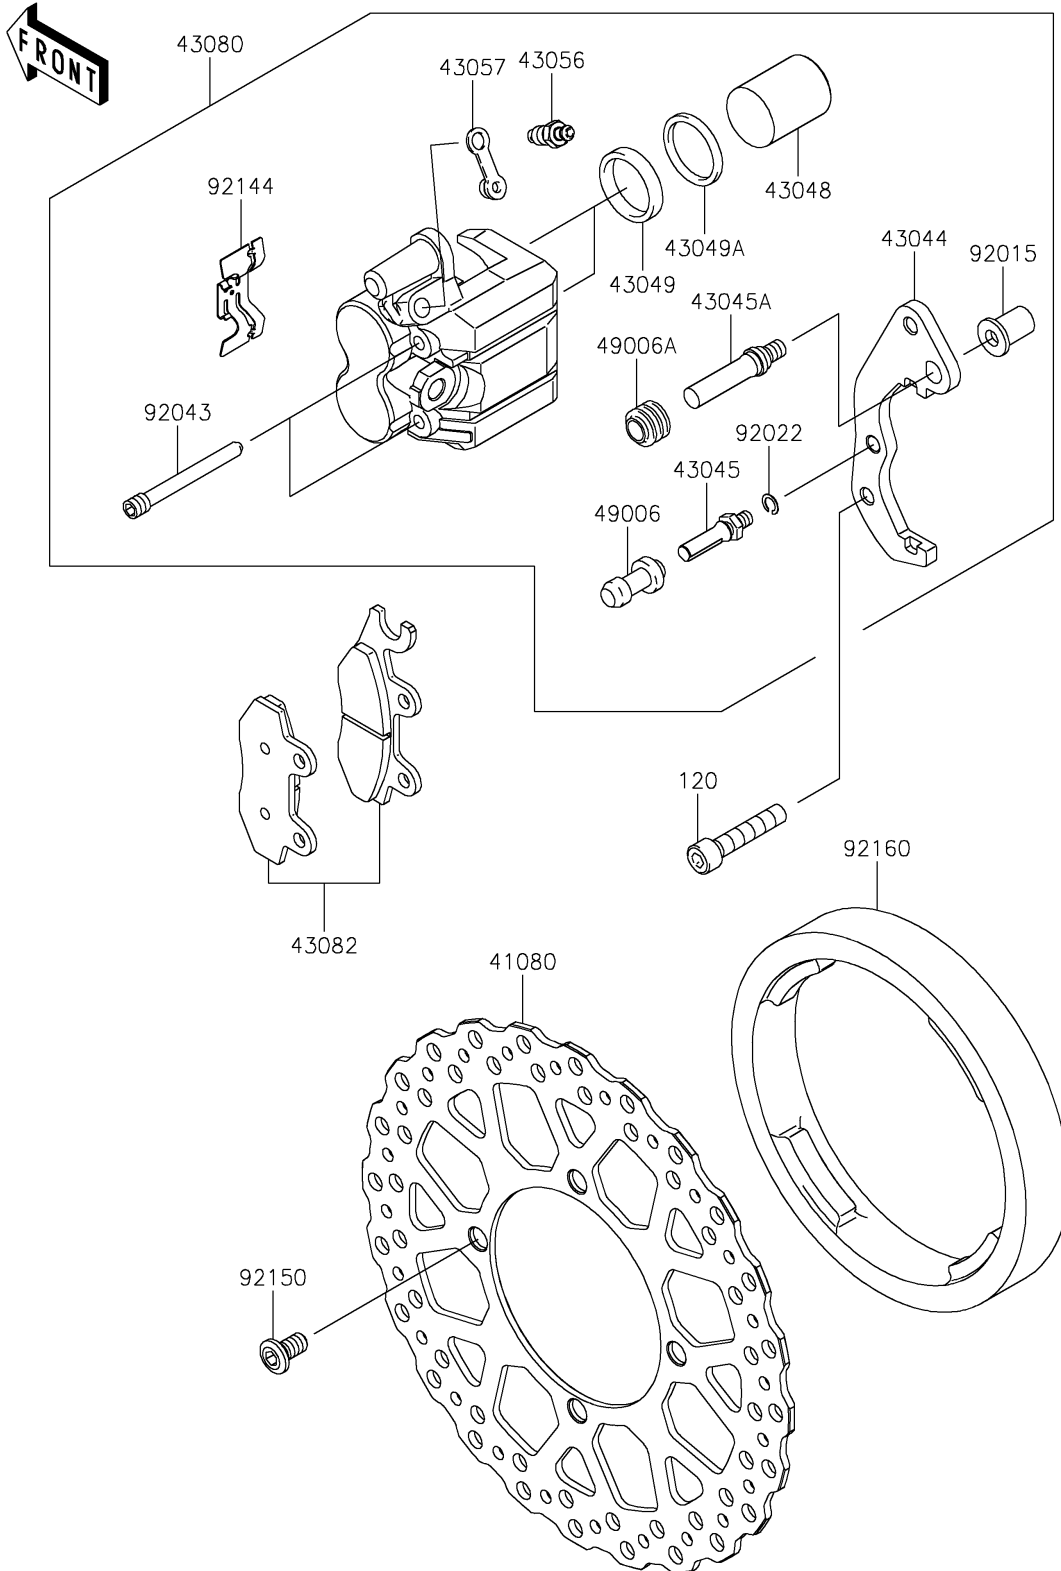

2022 KLX300 PARTS DIAGRAM

Front Brake

F2292

2022 KLX300 PARTS LIST

Front Brake

ITEM NAME	PART NUMBER	QUANTITY
DISC,FR,SILVER (Ref # 41080)	41080-0186-CM	1
HOLDER-COMP-CALIPER,FR (Ref # 43044)	43044-0007	1
SHAFT-CALIPER (Ref # 43045)	43045-1010	1
SHAFT-CALIPER (Ref # 43045A)	43045-1052	1
PISTON-CALIPER (Ref # 43048)	43048-0011	2
PACKING,PISTON SEAL (Ref # 43049)	43049-1060	2
PACKING,PISTON SEAL (Ref # 43049A)	43049-1061	2
BREATHER-BRAKE (Ref # 43056)	43056-0004	1
CAP-BREATHER (Ref # 43057)	43057-1001	1
CALIPER-SUB-ASSY,FR,LH,SILVER (Ref # 43080)	43080-0235-GN	1
PAD-ASSY-BRAKE (Ref # 43082)	43082-0060	1
BOOT,CALIPER (Ref # 49006)	49006-1088	1
BOOT,CALIPER (Ref # 49006A)	49006-1242	1
NUT (Ref # 92015)	92015-1740	1
WASHER,WAVE (Ref # 92022)	92022-1373	1
PIN,HANGER (Ref # 92043)	92043-1416	2
SPRING,PAD (Ref # 92144)	92144-1847	1
BOLT,DISC PLATE,8X15 (Ref # 92150)	92150-1811	4
DAMPER,FRONT WHEEL (Ref # 92160)	92160-1449	1
BOLT-SOCKET,8X40 (Ref # 120)	120CA0840	2