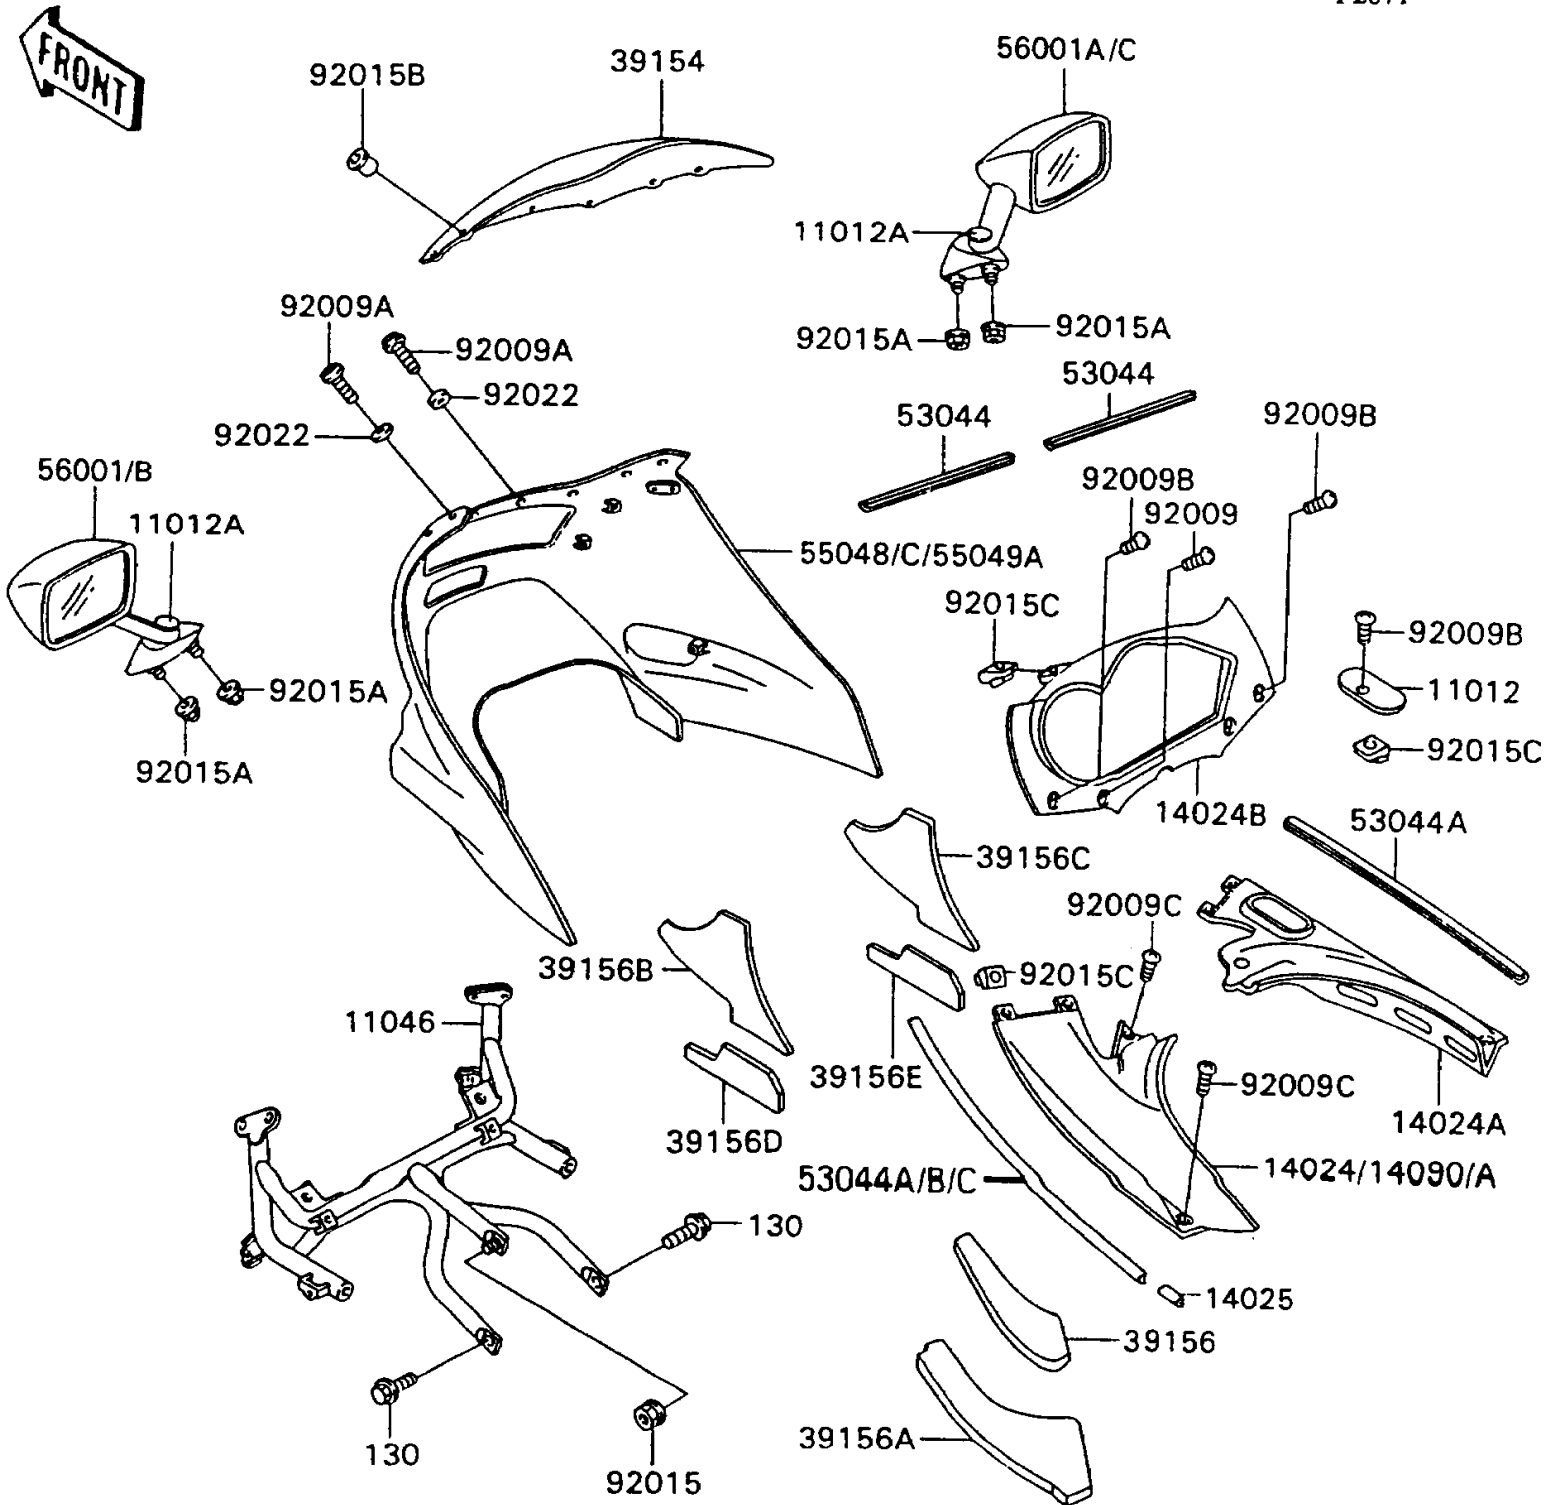

1993 Ninja® ZX™ -11 PARTS DIAGRAM

Cowling

F2871

1993 Ninja® ZX™ -11 PARTS LIST

Cowling

ITEM NAME	PART NUMBER	QUANTITY
CAP,INNER COWLING,RH (Ref # 11012)	11012-1742	1
CAP,MIRROR,BLACK (Ref # 11012A)	11012-1751-6Z	2
BRACKET,UPP COWLING (Ref # 11046)	11046-1892	1
COVER,INNER COWLING,RH (Ref # 14024A)	14024-1869	1
COVER,INNER COWLING,FR (Ref # 14024B)	14024-1939	1
COVER,INNER COWLING,LH (Ref # 14090)	14090-1123	1
WINDSHIELD (Ref # 39154)	39154-1108	1
PAD,INNER COWLING COVER,LH,IN (Ref # 39156)	39156-1192	1
PAD,INNER COWLING COVER,LH,OUT (Ref # 39156A)	39156-1193	1
PAD,UPP COWLING,LH,UPP (Ref # 39156B)	39156-1194	1
PAD,UPP COWLING,RH,UPP (Ref # 39156C)	39156-1195	1
PAD,UPP COWLING,LH,LWR (Ref # 39156D)	39156-1196	1
PAD,UPP COWLING,RH,LWR (Ref # 39156E)	39156-1197	1
TRIM,COWLING COVER (Ref # 53044)	53044-1106	2
TRIM,L=760 (Ref # 53044A)	53044-1240	1
TRIM,L=810 (Ref # 53044B)	53044-1247	1
COWLING.,UPP,EBONY (Ref # 55049A)	55049-5061-H8	1
MIRROR-ASSY,LH,EBONY (Ref # 56001B)	56001-1390-H8	1
MIRROR-ASSY,RH,EBONY (Ref # 56001C)	56001-1391-H8	1
SCREW,5X12,BLACK (Ref # 92009)	92009-1182	2
SCREW,6X10 (Ref # 92009A)	92009-1530	4
SCREW,5X14 (Ref # 92009B)	92009-1653	3
SCREW,5X16 (Ref # 92009C)	92009-1654	7
NUT,FLANGED,8MM,BLACK (Ref # 92015)	92015-1183	1
NUT,FLANGED,6MM (Ref # 92015A)	92015-1233	4
NUT,WELL,5MM (Ref # 92015B)	92015-1757	6
NUT,5MM (Ref # 92015C)	92015-1798	4
WASHER,NYLON,5.3X11.5X1.5 (Ref # 92022)	92022-1521	7
BOLT-FLANGED (Ref # 130)	130J0812	2