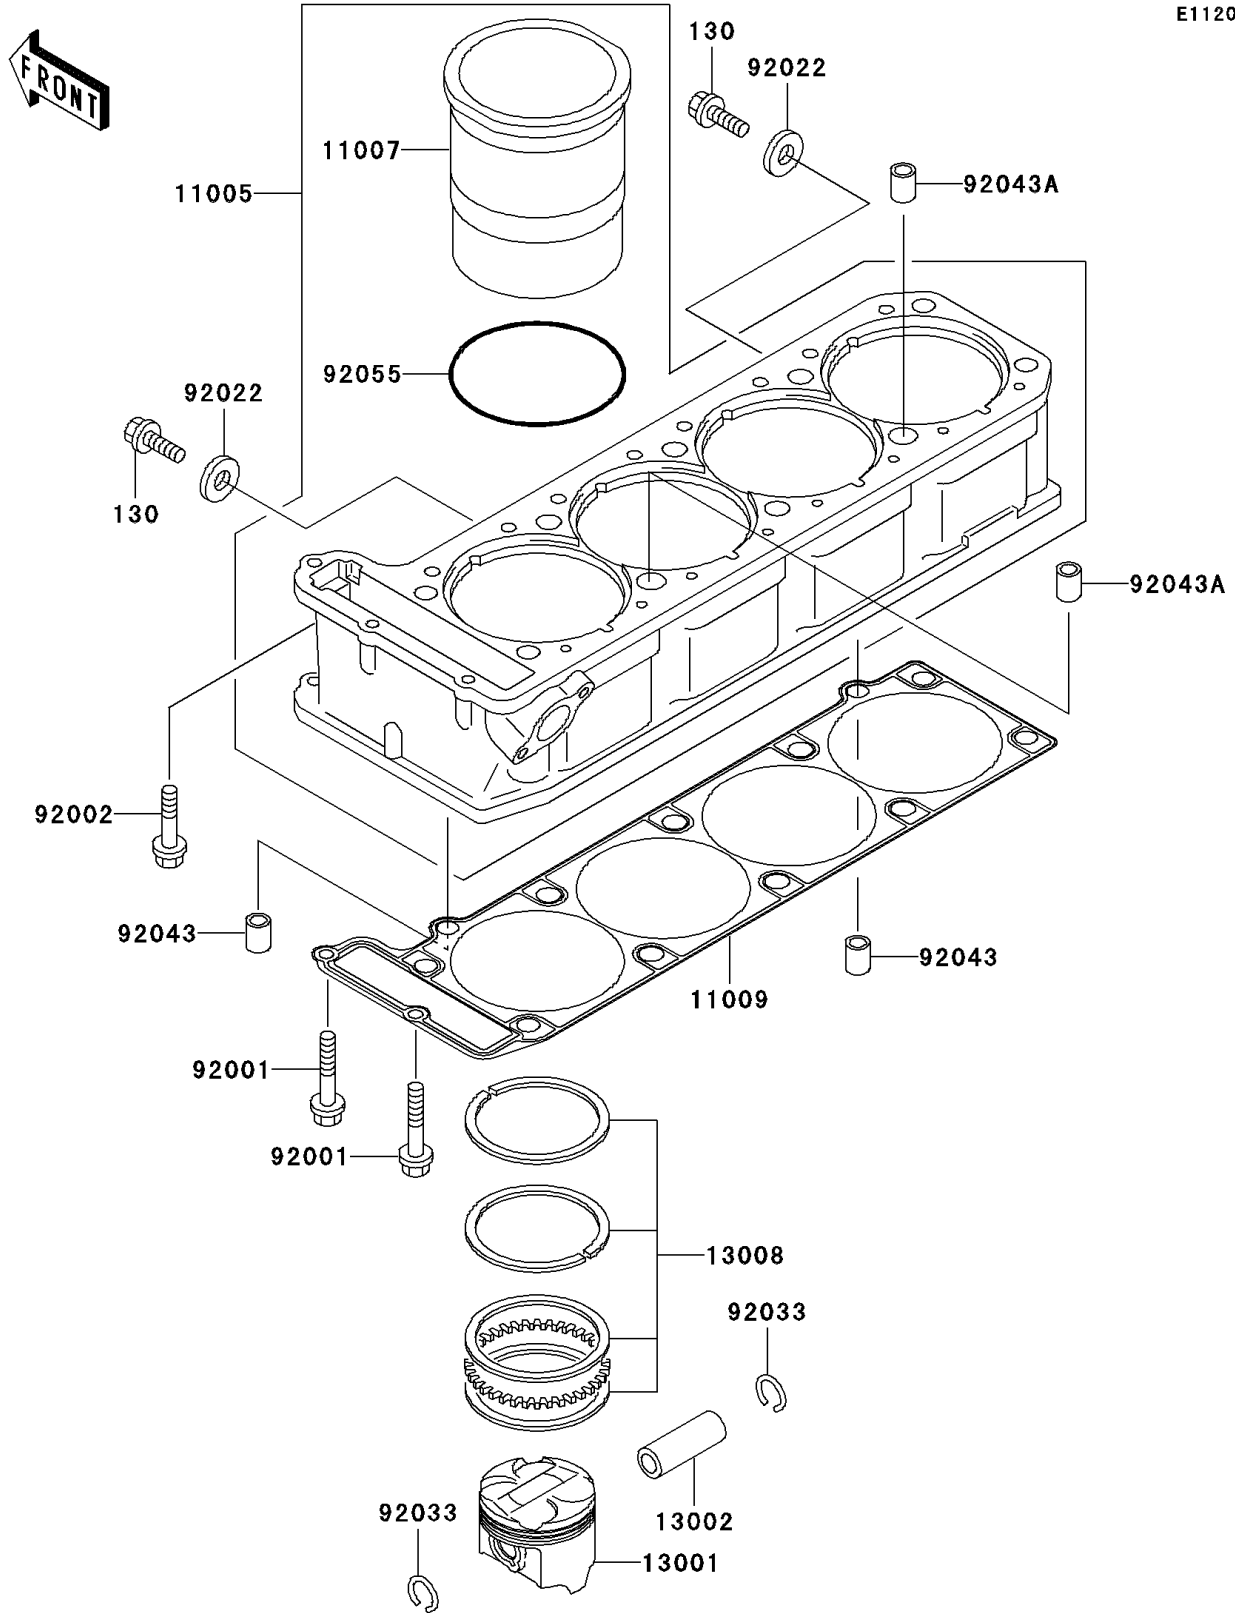

# 1994 Ninja® ZX™ -11 PARTS DIAGRAM

Cylinder/Piston(s)

E1120

# 1994 Ninja® ZX™ -11 PARTS LIST

Cylinder/Piston(s)

ITEM NAME	PART NUMBER	QUANTITY
-----------	-------------	----------