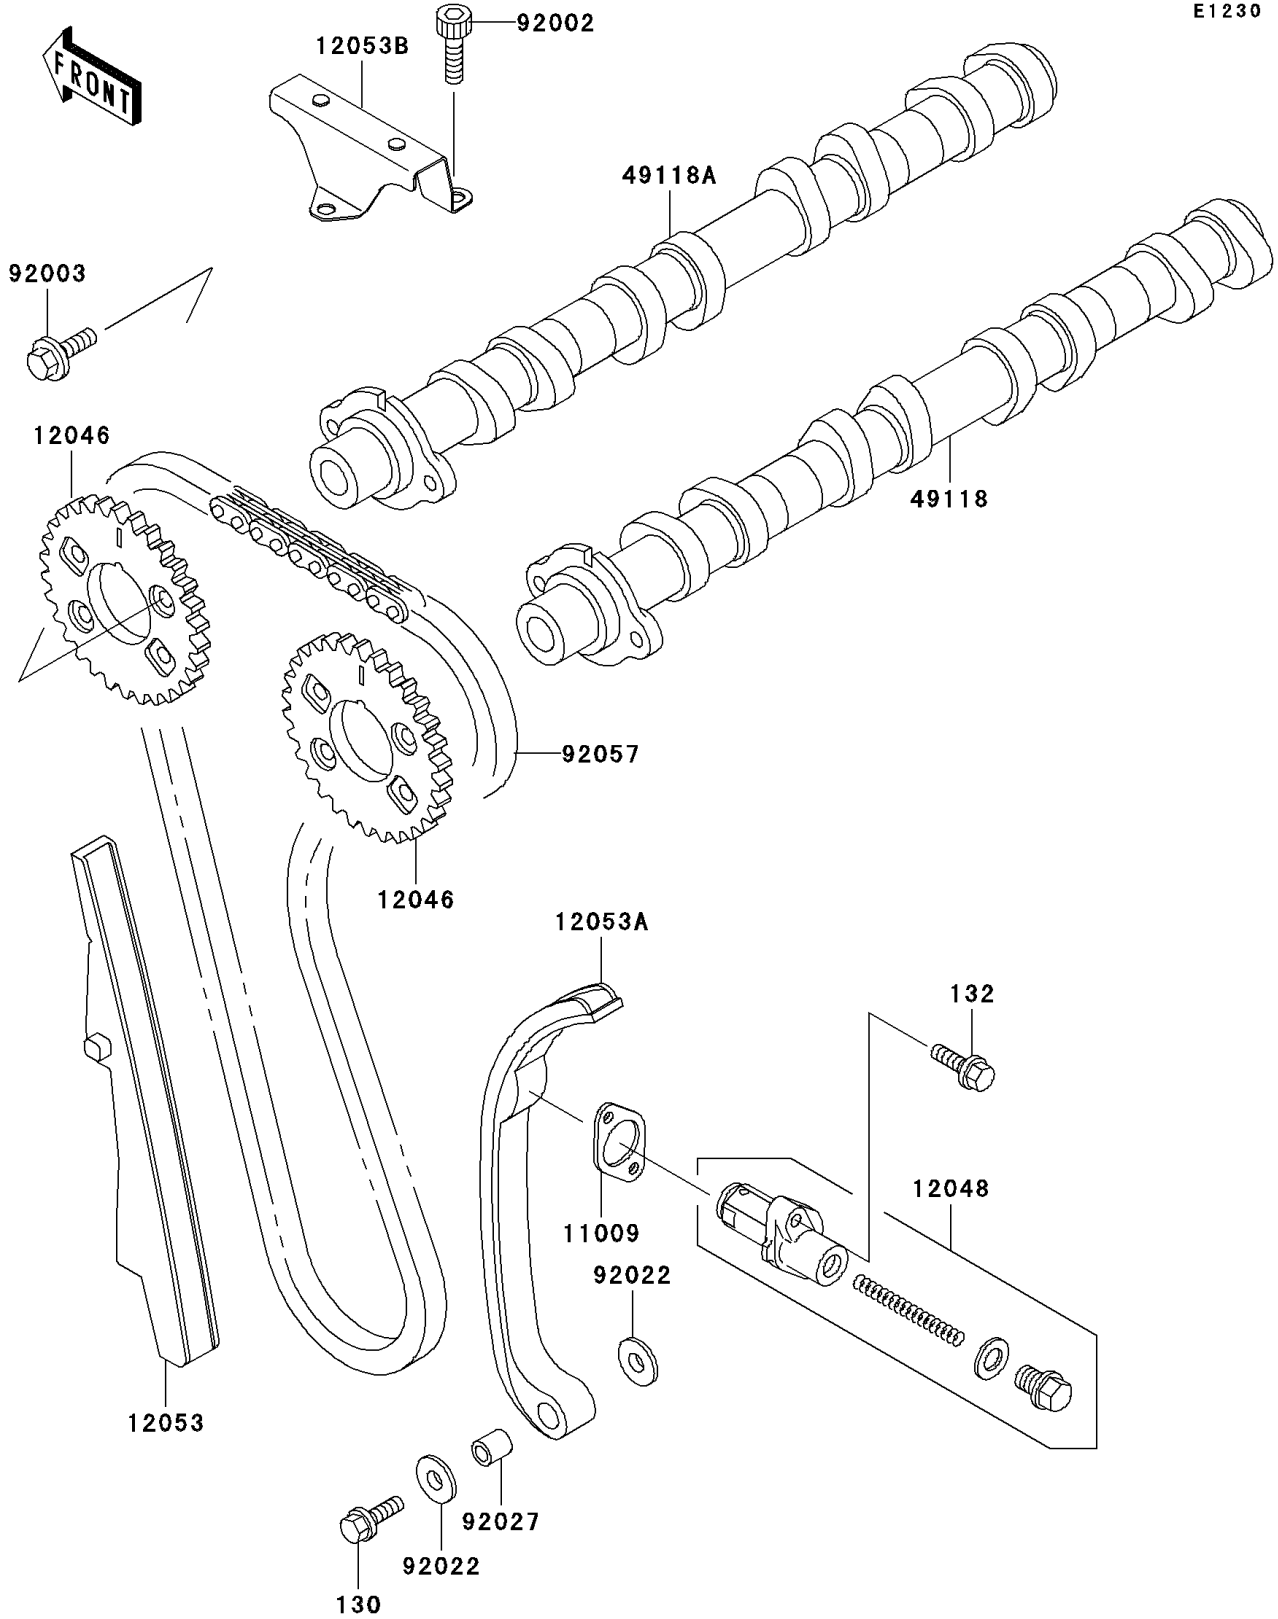

1994 Ninja® ZX™ -11 PARTS DIAGRAM

Camshaft(s)/Tensioner

E1230

1994 Ninja® ZX™ -11 PARTS LIST

Camshaft(s)/Tensioner

ITEM NAME	PART NUMBER	QUANTITY
BOLT-FLANGED,8X35 (Ref # 130)	130G0835	1
BOLT-FLANGED-SMALL (Ref # 132)	132J0625	2
GASKET,TENSIONER (Ref # 11009)	11009-1858	1
SPROCKET,CAMSHAFT,34T (Ref # 12046)	12046-1112	2
TENSIONER-ASSY (Ref # 12048)	12048-1113	1
GUIDE-CHAIN,FR (Ref # 12053)	12053-1241	1
GUIDE-CHAIN,RR (Ref # 12053A)	12053-1242	1
GUIDE-CHAIN,UPP (Ref # 12053B)	12053-1243	1
CAMSHAFT-COMP,INTAKE (Ref # 49118)	49118-1109	1
CAMSHAFT-COMP,EXHAUST (Ref # 49118A)	49118-1110	1
BOLT,SOCKET,6X12 (Ref # 92002)	92002-1796	3
BOLT,FLANGED,6X11 (Ref # 92003)	92003-208	4
WASHER,8.2X19X2 (Ref # 92022)	92022-1533	2
COLLAR,8.2X10.5X15.6 (Ref # 92027)	92027-1763	1
CHAIN,CAMSHAFT (Ref # 92057)	92057-1255	1