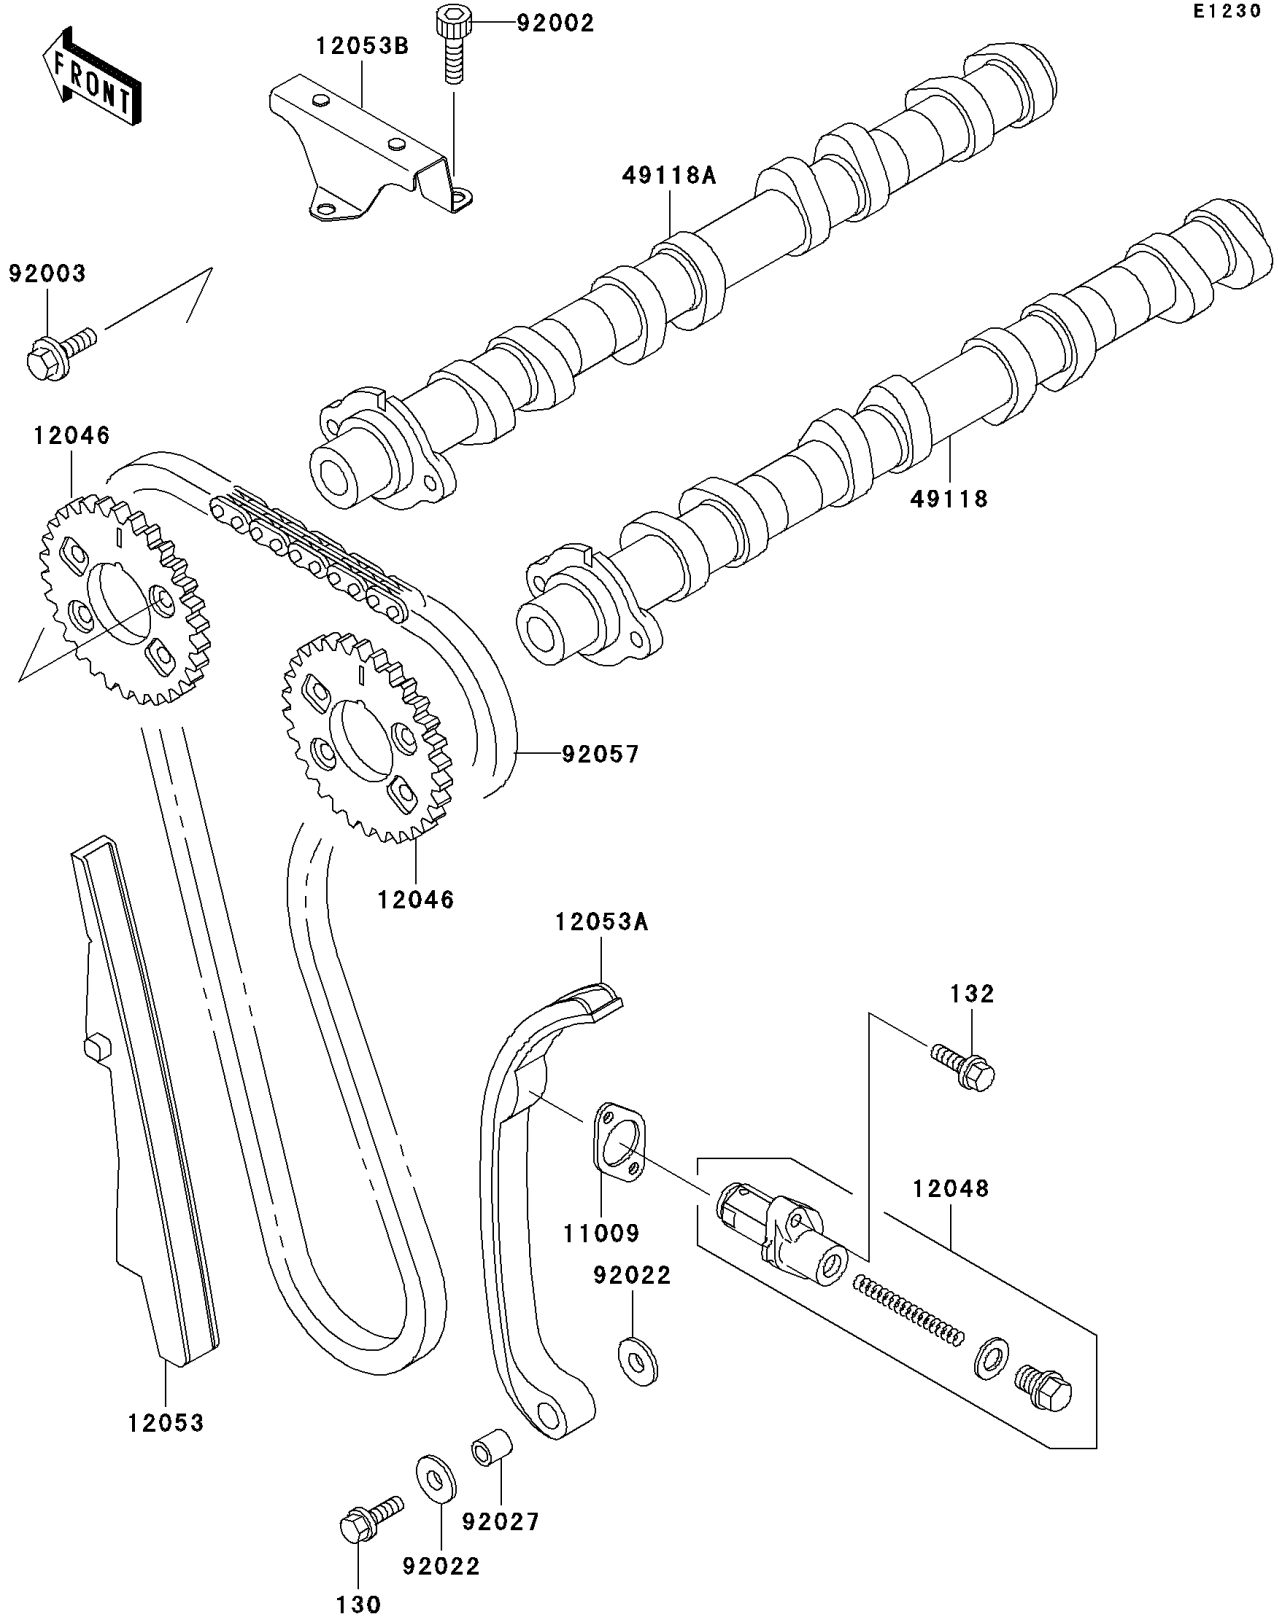

1995 Ninja® ZX™ -11 PARTS DIAGRAM

Camshaft(s)/Tensioner

E1230

1995 Ninja® ZX™ -11 PARTS LIST

Camshaft(s)/Tensioner

ITEM NAME	PART NUMBER	QUANTITY
BOLT-FLANGED,8X35 (Ref # 130)	130G0835	1
BOLT-FLANGED-SMALL (Ref # 132)	132J0625	2
GASKET,TENSIONER (Ref # 11009)	11009-1858	1
SPROCKET,CAMSHAFT,34T (Ref # 12046)	12046-1112	2
TENSIONER-ASSY (Ref # 12048)	12048-1113	1
GUIDE-CHAIN,FR (Ref # 12053)	12053-1241	1
GUIDE-CHAIN,RR (Ref # 12053A)	12053-1242	1
GUIDE-CHAIN,UPP (Ref # 12053B)	12053-1243	1
CAMSHAFT-COMP,INTAKE (Ref # 49118)	49118-1109	1
CAMSHAFT-COMP,EXHAUST (Ref # 49118A)	49118-1110	1
BOLT,SOCKET,6X12 (Ref # 92002)	92002-1796	3
BOLT,FLANGED,6X11 (Ref # 92003)	92003-208	4
WASHER,8.2X19X2 (Ref # 92022)	92022-1533	2
COLLAR,8.2X10.5X15.6 (Ref # 92027)	92027-1763	1
CHAIN,CAMSHAFT (Ref # 92057)	92057-1255	1