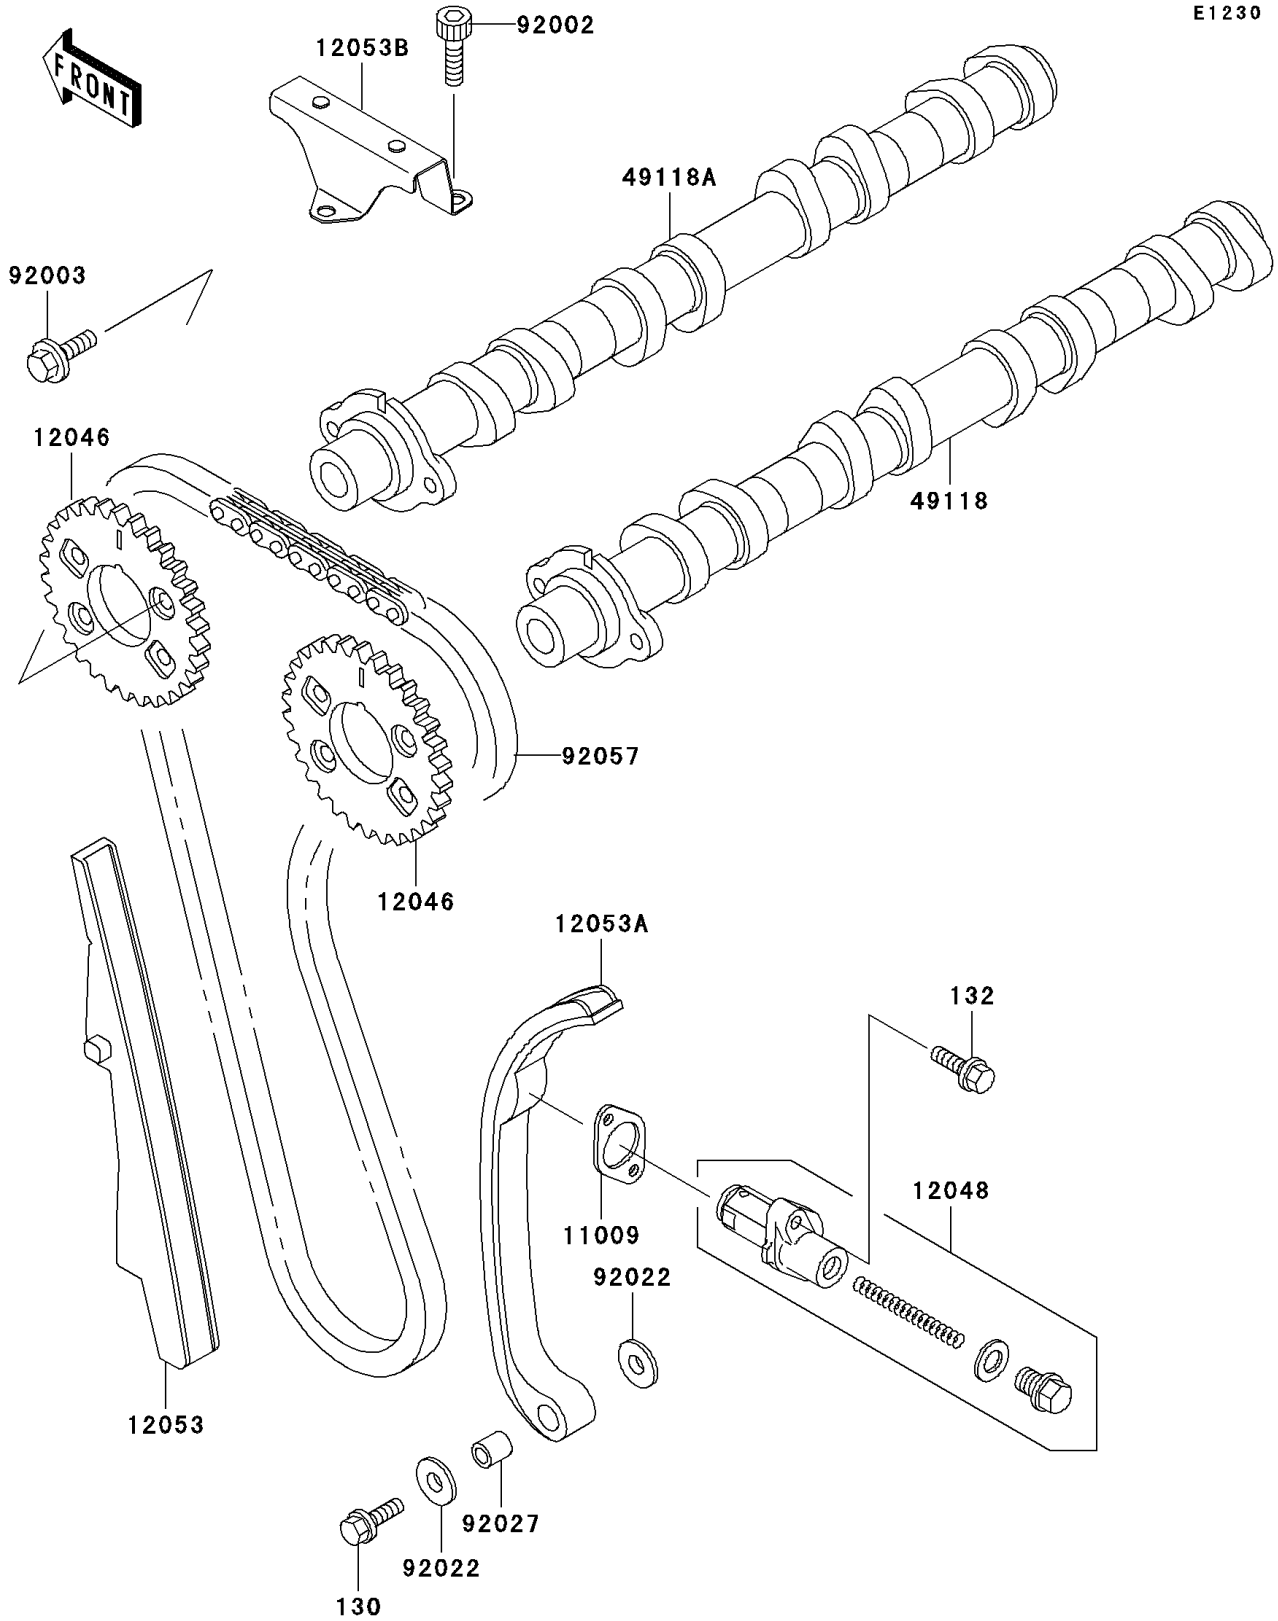

1995 Ninja® ZX™ -11 PARTS DIAGRAM

Camshaft(s)/Tensioner

E1230

1995 Ninja® ZX™ -11 PARTS LIST

Camshaft(s)/Tensioner

ITEM NAME	PART NUMBER	QUANTITY
BOLT-FLANGED,8X35 (Ref # 130)	130G0835	1
BOLT-FLANGED-SMALL (Ref # 132)	132J0625	2
GASKET,TENSIONER (Ref # 11009)	11009-1858	1
SPROCKET,CAMSHAFT,34T (Ref # 12046)	12046-1112	2
TENSIONER-ASSY (Ref # 12048)	12048-1113	1
GUIDE-CHAIN,FR (Ref # 12053)	12053-1241	1
GUIDE-CHAIN,RR (Ref # 12053A)	12053-1242	1
GUIDE-CHAIN,UPP (Ref # 12053B)	12053-1243	1
CAMSHAFT-COMP,INTAKE (Ref # 49118)	49118-1109	1
CAMSHAFT-COMP,EXHAUST (Ref # 49118A)	49118-1110	1
BOLT,SOCKET,6X12 (Ref # 92002)	92002-1796	3
BOLT,FLANGED,6X11 (Ref # 92003)	92003-208	4
WASHER,8.2X19X2 (Ref # 92022)	92022-1533	2
COLLAR,8.2X10.5X15.6 (Ref # 92027)	92027-1763	1
CHAIN,CAMSHAFT (Ref # 92057)	92057-1255	1