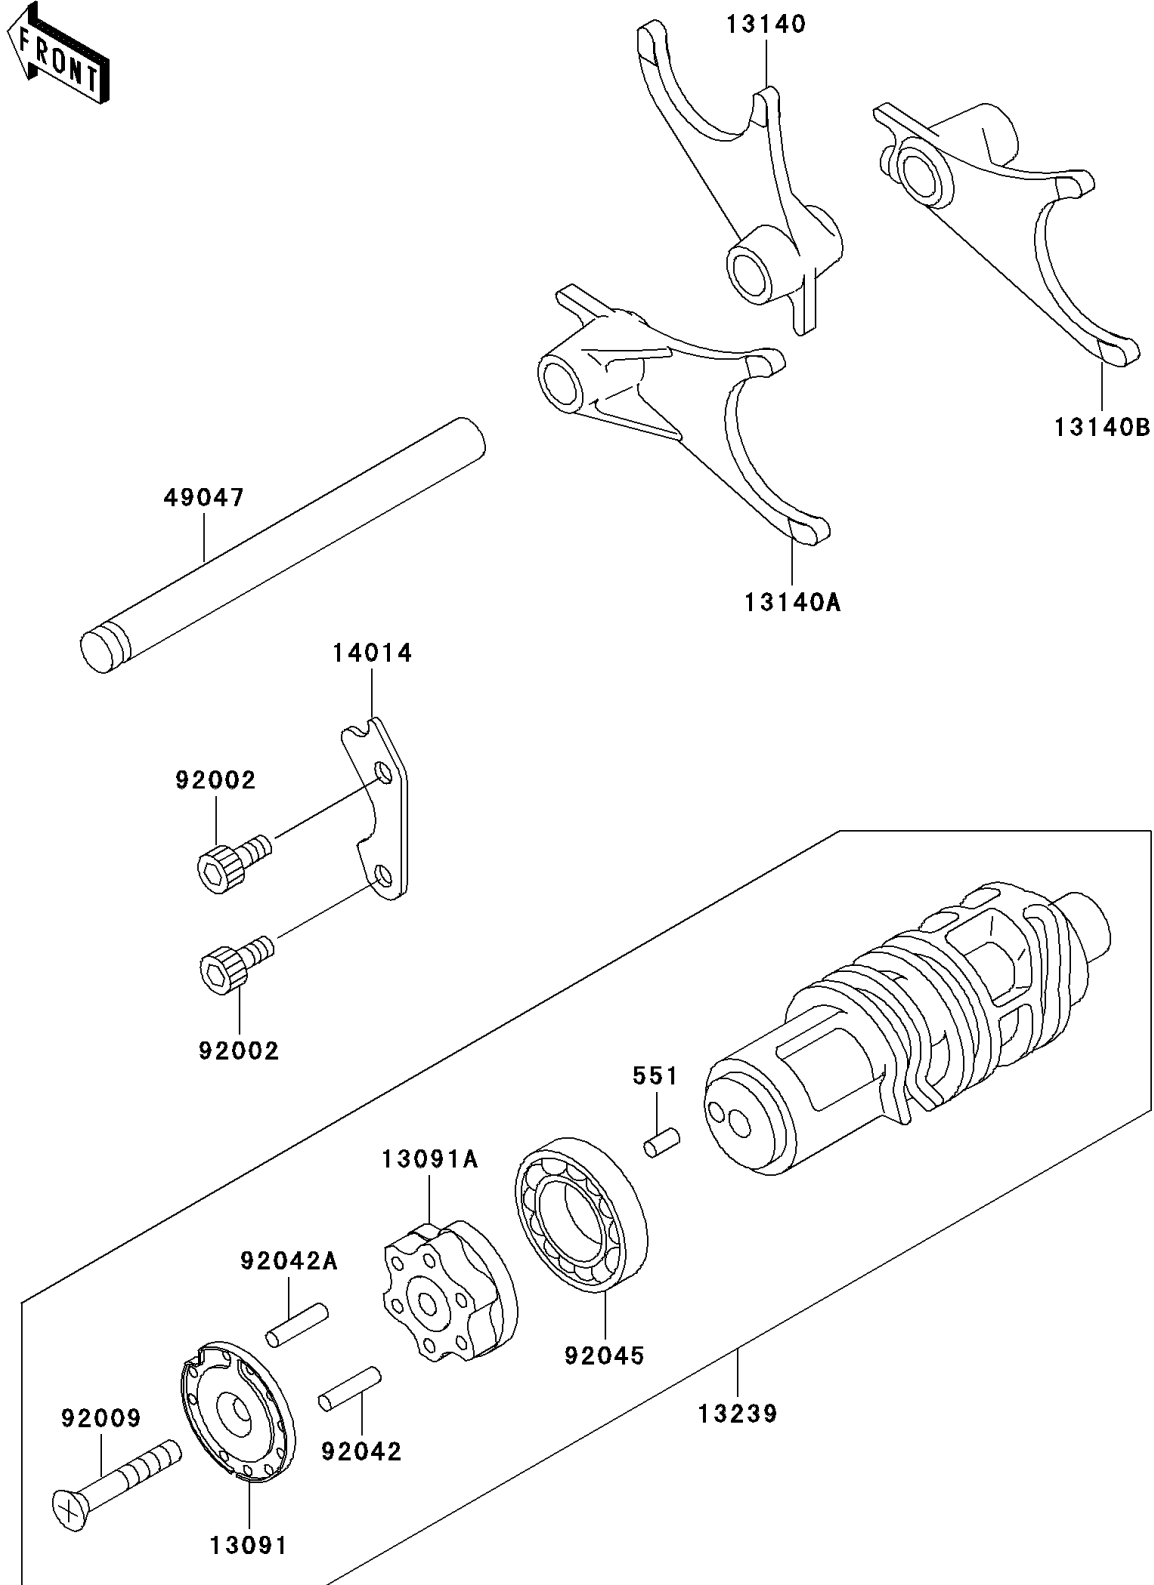

# 1994 Ninja® ZX™ -11 PARTS DIAGRAM

Gear Change Drum/Shift Fork(s)

E1362

## 1994 Ninja® ZX™ -11 PARTS LIST

### Gear Change Drum/Shift Fork(s)

ITEM NAME	PART NUMBER	QUANTITY
PIN-DOWEL,4X8 (Ref # 551)	551A0408	1
HOLDER,NEUTRAL (Ref # 13091)	13091-1334	1
HOLDER,CHANGE DRUM (Ref # 13091A)	13091-1834	1
FORK-SHIFT (Ref # 13140)	13140-1196	1
FORK-SHIFT (Ref # 13140A)	13140-1197	1
FORK-SHIFT (Ref # 13140B)	13140-1198	1
DRUM-ASSY-CHANGE (Ref # 13239)	13239-1184	1
PLATE-POSITION,CHANGE DRUM (Ref # 14014)	14014-1059	1
ROD-SHIFT (Ref # 49047)	49047-1055	1
BOLT,SOCKET,6X16 (Ref # 92002)	92002-1778	2
SCREW,6X45 (Ref # 92009)	92009-1599	1
PIN,DOWEL,4X15.8 (Ref # 92042)	92042-014	5
PIN,DOWEL,4X17.8 (Ref # 92042A)	92042-020	1
BEARING-BALL,16005(NTN) (Ref # 92045)	92045-1045	1