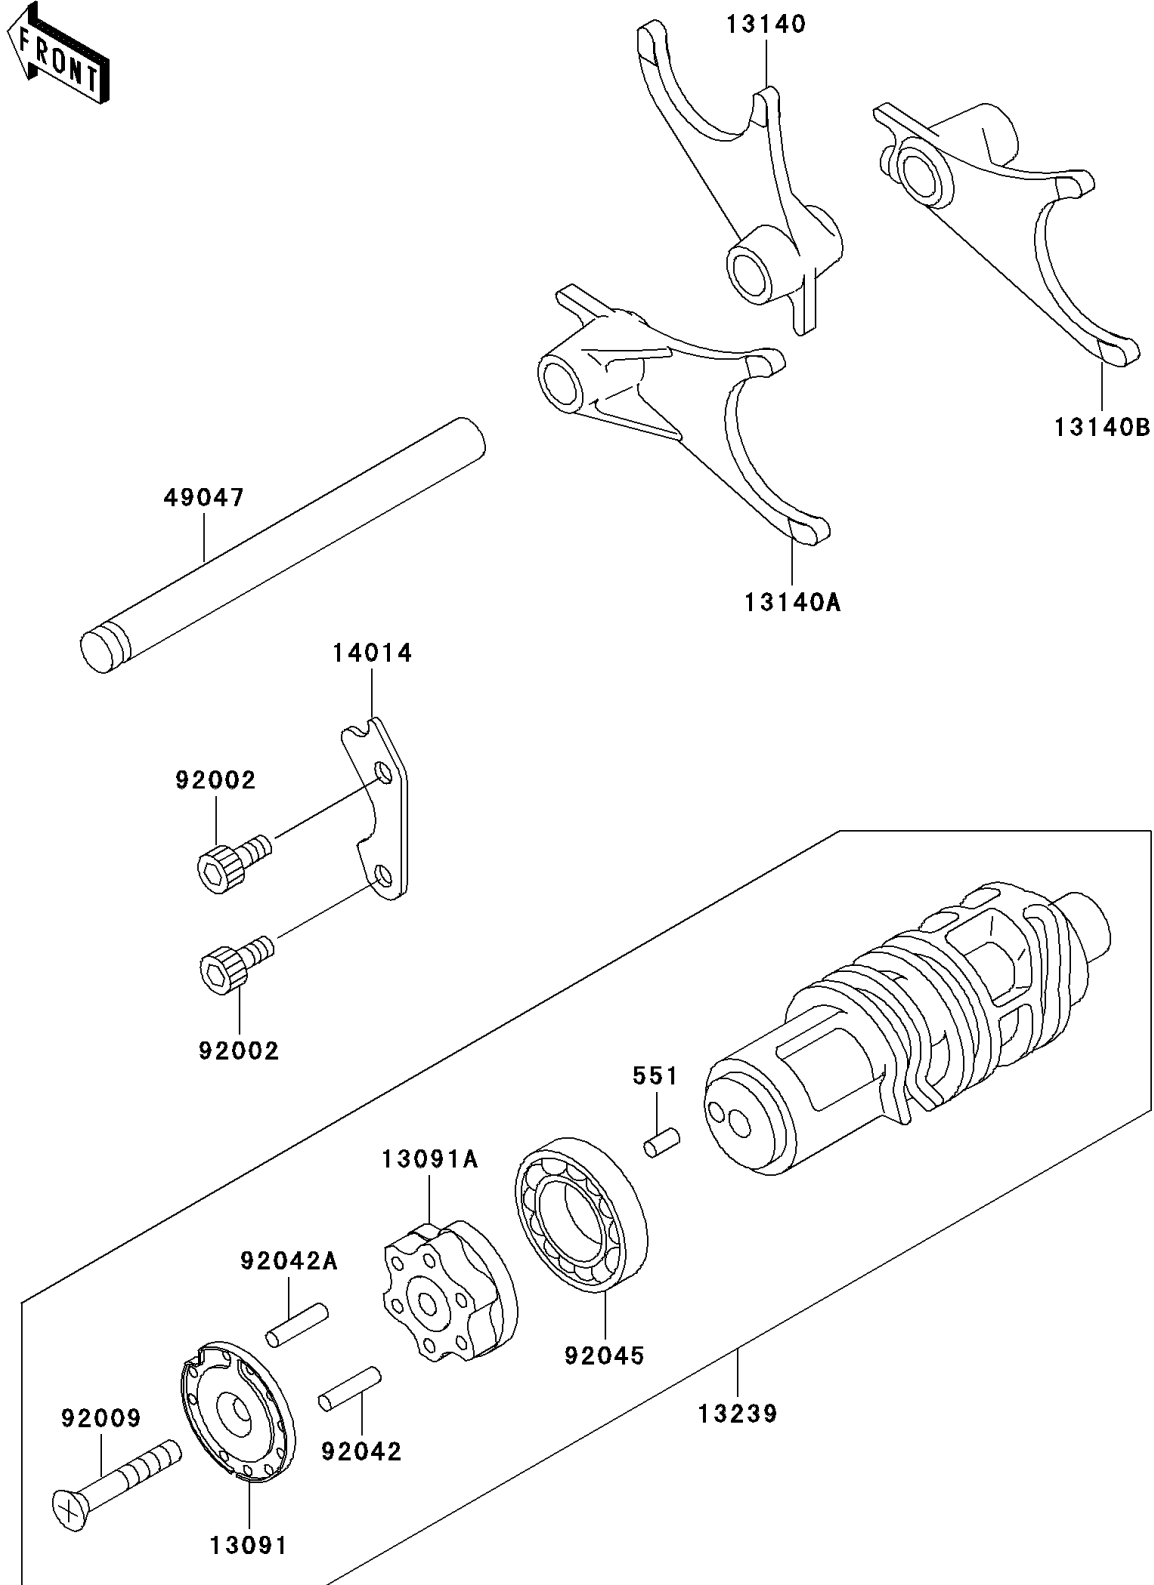

# 1995 Ninja® ZX™ -11 PARTS DIAGRAM

Gear Change Drum/Shift Fork(s)

E1362

## 1995 Ninja® ZX™ -11 PARTS LIST

### Gear Change Drum/Shift Fork(s)

ITEM NAME	PART NUMBER	QUANTITY
PIN-DOWEL,4X8 (Ref # 551)	551A0408	1
HOLDER,NEUTRAL (Ref # 13091)	13091-1334	1
HOLDER,CHANGE DRUM (Ref # 13091A)	13091-1834	1
FORK-SHIFT (Ref # 13140)	13140-1196	1
FORK-SHIFT (Ref # 13140A)	13140-1197	1
FORK-SHIFT (Ref # 13140B)	13140-1198	1
DRUM-ASSY-CHANGE (Ref # 13239)	13239-1184	1
PLATE-POSITION,CHANGE DRUM (Ref # 14014)	14014-1059	1
ROD-SHIFT (Ref # 49047)	49047-1055	1
BOLT,SOCKET,6X16 (Ref # 92002)	92002-1778	2
SCREW,6X45 (Ref # 92009)	92009-1599	1
PIN,DOWEL,4X15.8 (Ref # 92042)	92042-014	5
PIN,DOWEL,4X17.8 (Ref # 92042A)	92042-020	1
BEARING-BALL,16005(NTN) (Ref # 92045)	92045-1045	1