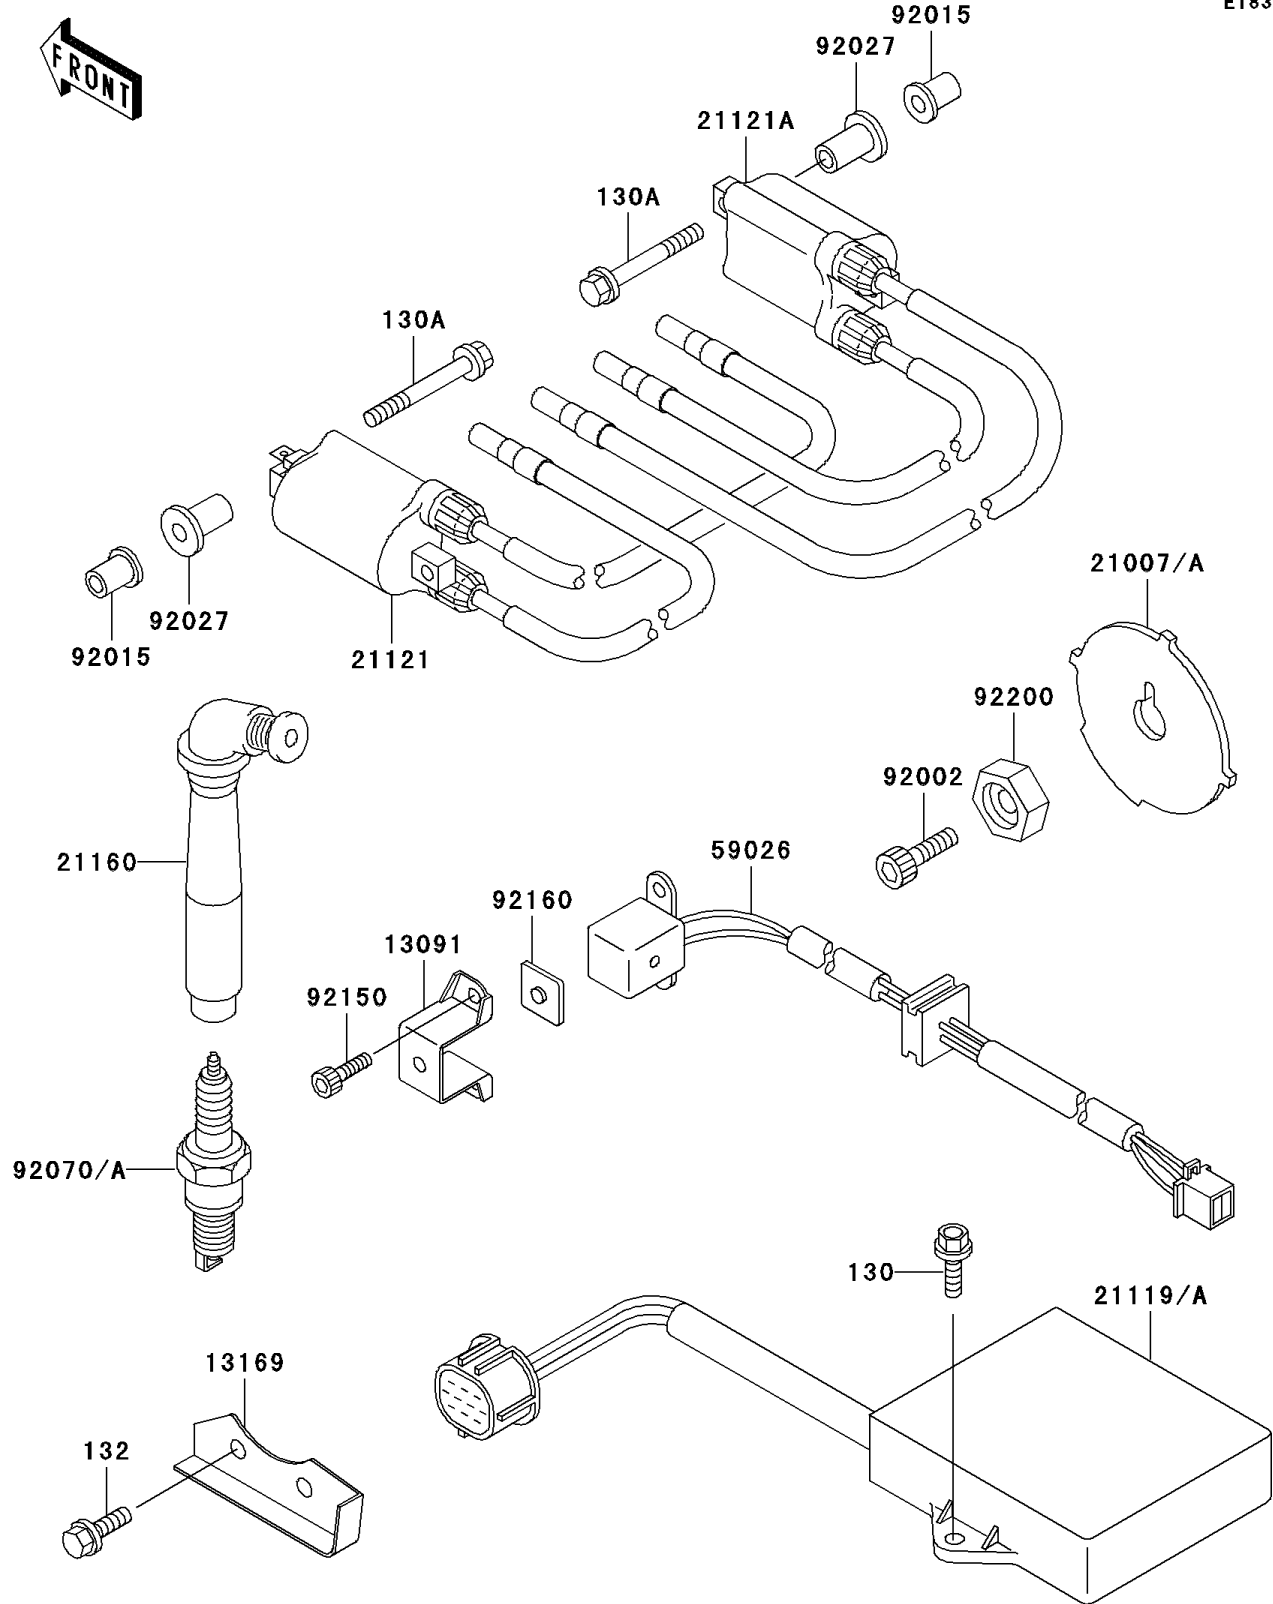

1994 Ninja[®] ZX[™]-11 PARTS DIAGRAM

Ignition System

E1830

1994 Ninja® ZX™ -11 PARTS LIST

Ignition System

ITEM NAME	PART NUMBER	QUANTITY
BOLT-FLANGED,6X12 (Ref # 130)	130G0612	2
BOLT-FLANGED,6X45 (Ref # 130A)	130G0645	4
BOLT-FLANGED-SMALL (Ref # 132)	132G0612	2
HOLDER (Ref # 13091)	13091-1562	1
PLATE,CHAIN GUIDE (Ref # 13169)	13169-1748	1
COIL-IGNITION,#1 (Ref # 21121)	21121-1220	1
COIL-IGNITION,#2 (Ref # 21121A)	21121-1221	1
CAP-ASSY-PLUG (Ref # 21160)	21160-1087	4
COIL-PULSING (Ref # 59026)	59026-1118	1
BOLT,SOCKET,8X25 (Ref # 92002)	92002-1442	1
NUT (Ref # 92015)	92015-1700	4
COLLAR,L=21 (Ref # 92027)	92027-195	4
PLUG-SPARK,CR9E(NGK) (Ref # 92070)	92070-1143	4
PLUG-SPARK,U27ESR-N(ND) (Ref # 92070A)		4
BOLT,SOCKET,5X14 (Ref # 92150)	92150-1180	2
DAMPER (Ref # 92160)	92160-1091	1
WASHER,ROTOR (Ref # 92200)	92200-1173	1
ROTOR,PULSING (Ref # 21007)	21007-1207	1
ROTOR,PULSING (Ref # 21007A)	21007-1214	1
IGNITER (Ref # 21119)	21119-1370	1
IGNITER (Ref # 21119A)	21119-1386	1