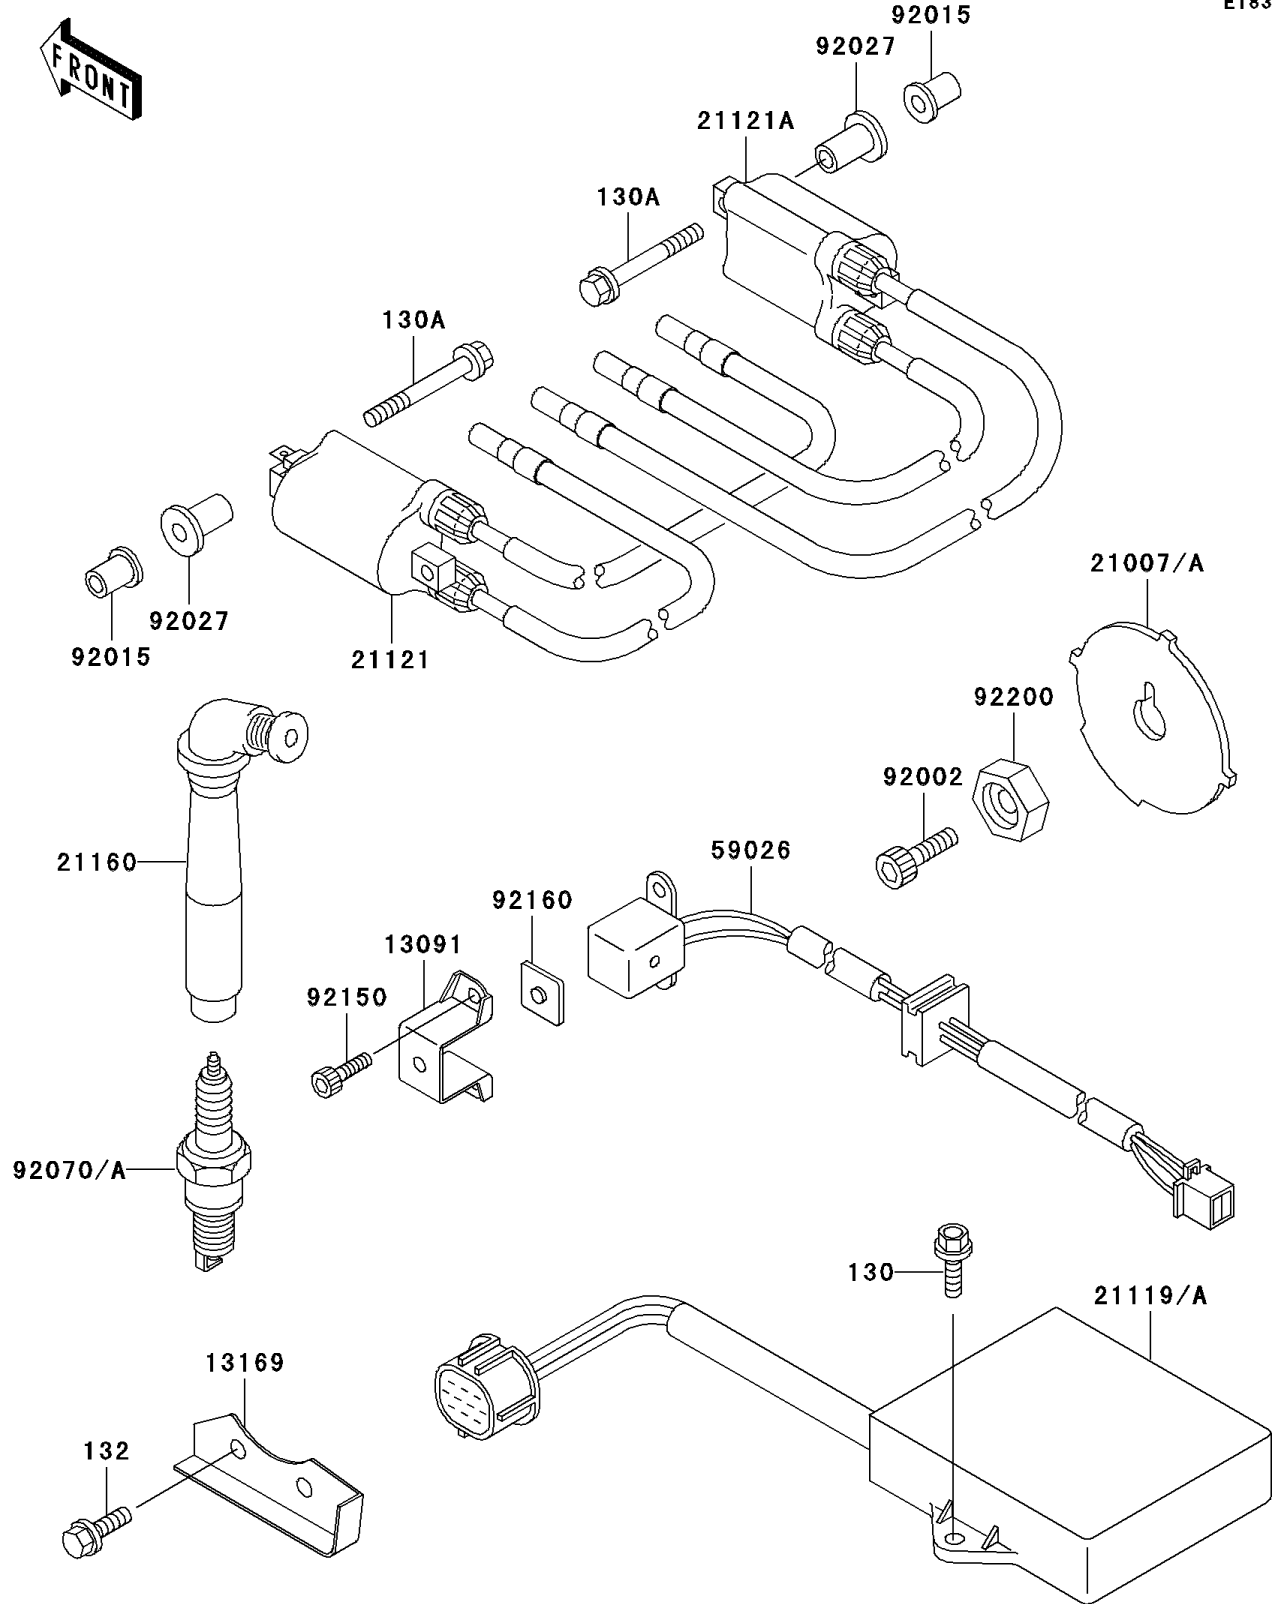

1995 Ninja® ZX™ -11 PARTS DIAGRAM

Ignition System

E1830

1995 Ninja® ZX™ -11 PARTS LIST

Ignition System

ITEM NAME	PART NUMBER	QUANTITY
BOLT-FLANGED,6X12 (Ref # 130)	130G0612	2
BOLT-FLANGED,6X45 (Ref # 130A)	130G0645	4
BOLT-FLANGED-SMALL (Ref # 132)	132G0612	2
HOLDER (Ref # 13091)	13091-1562	1
PLATE,CHAIN GUIDE (Ref # 13169)	13169-1748	1
COIL-IGNITION,#1 (Ref # 21121)	21121-1220	1
COIL-IGNITION,#2 (Ref # 21121A)	21121-1221	1
CAP-ASSY-PLUG (Ref # 21160)	21160-1087	4
COIL-PULSING (Ref # 59026)	59026-1118	1
BOLT,SOCKET,8X25 (Ref # 92002)	92002-1442	1
NUT (Ref # 92015)	92015-1700	4
COLLAR,L=21 (Ref # 92027)	92027-195	4
PLUG-SPARK,CR9E(NGK) (Ref # 92070)	92070-1143	4
PLUG-SPARK,U27ESR-N(ND) (Ref # 92070A)		4
BOLT,SOCKET,5X14 (Ref # 92150)	92150-1180	2
DAMPER (Ref # 92160)	92160-1091	1
WASHER,ROTOR (Ref # 92200)	92200-1173	1
ROTOR,PULSING (Ref # 21007)	21007-1207	1
ROTOR,PULSING (Ref # 21007A)	21007-1214	1
IGNITER (Ref # 21119)	21119-1370	1
IGNITER (Ref # 21119A)	21119-1386	1