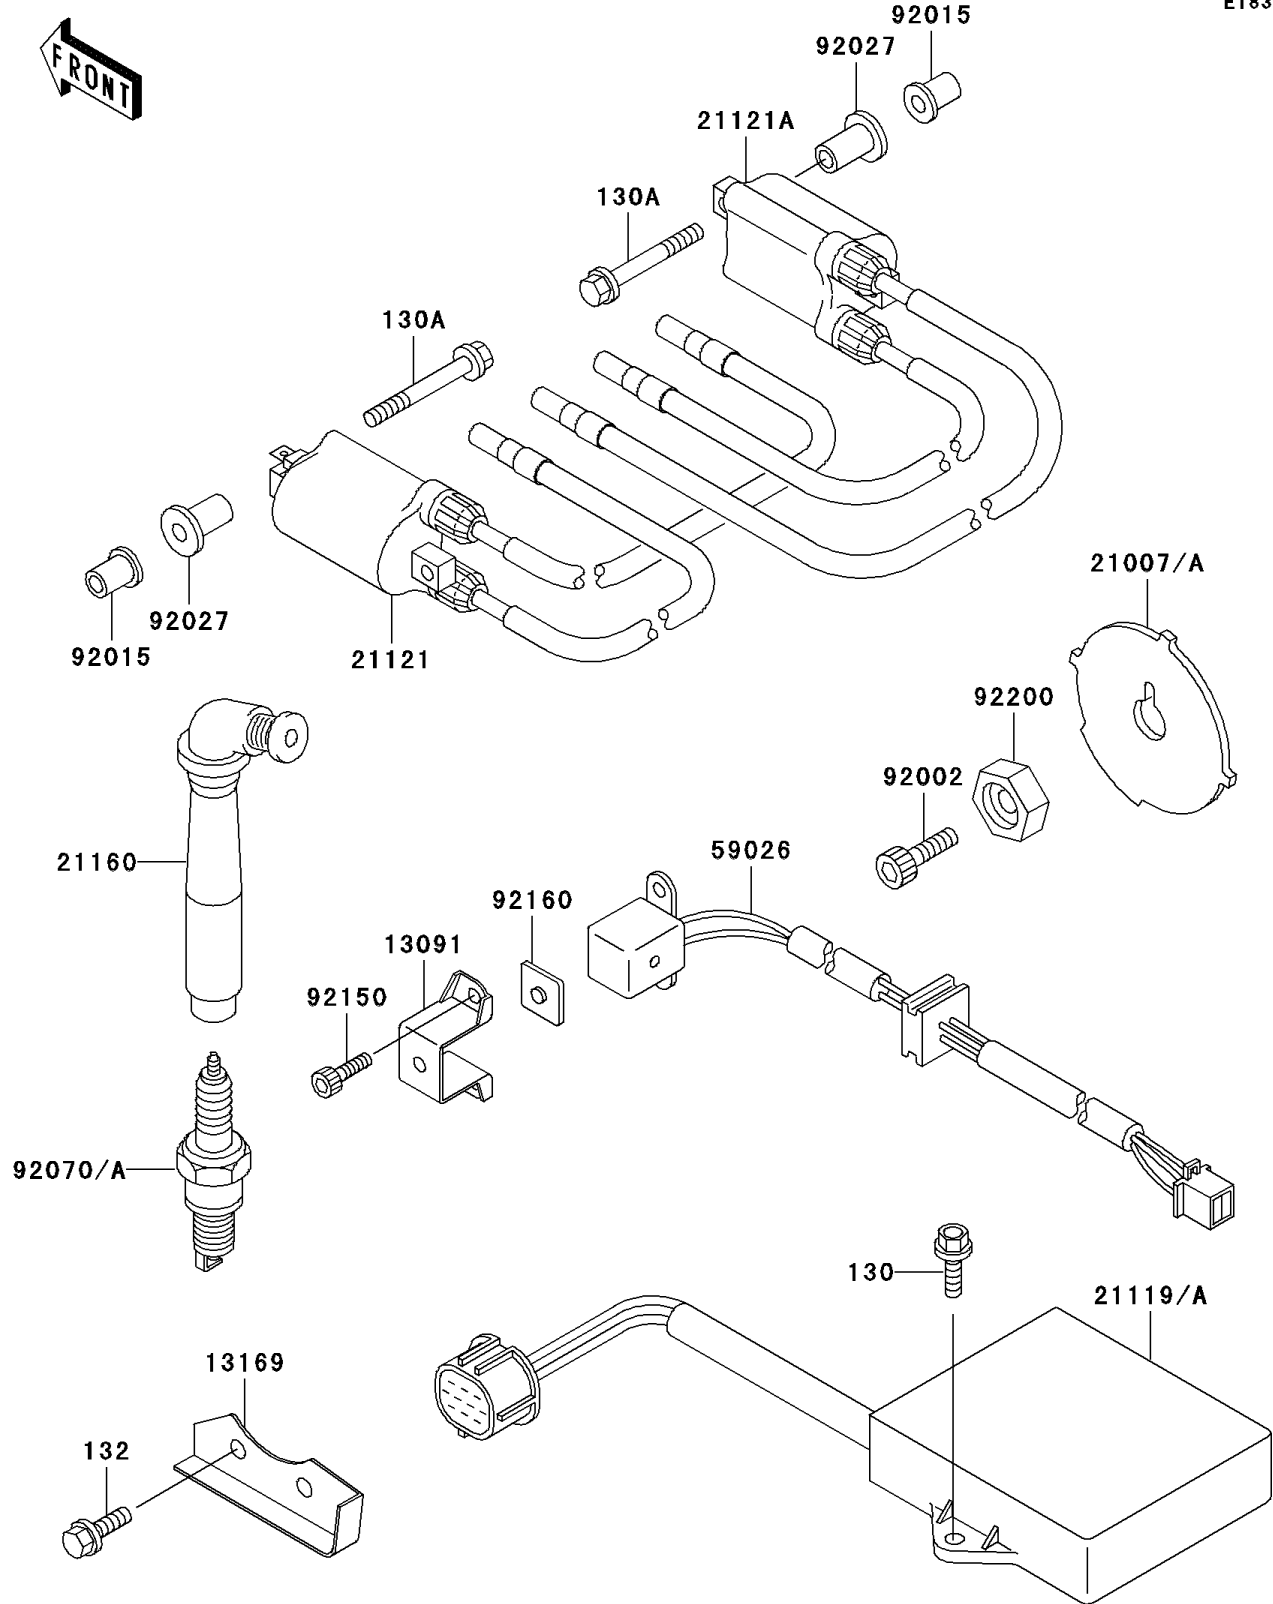

1995 Ninja® ZX™ -11 PARTS DIAGRAM

Ignition System

E1830

1995 Ninja® ZX™ -11 PARTS LIST

Ignition System

ITEM NAME	PART NUMBER	QUANTITY
BOLT-FLANGED,6X12 (Ref # 130)	130G0612	2
BOLT-FLANGED,6X45 (Ref # 130A)	130G0645	4
BOLT-FLANGED-SMALL (Ref # 132)	132G0612	2
HOLDER (Ref # 13091)	13091-1562	1
PLATE,CHAIN GUIDE (Ref # 13169)	13169-1748	1
COIL-IGNITION,#1 (Ref # 21121)	21121-1220	1
COIL-IGNITION,#2 (Ref # 21121A)	21121-1221	1
CAP-ASSY-PLUG (Ref # 21160)	21160-1087	4
COIL-PULSING (Ref # 59026)	59026-1118	1
BOLT,SOCKET,8X25 (Ref # 92002)	92002-1442	1
NUT (Ref # 92015)	92015-1700	4
COLLAR,L=21 (Ref # 92027)	92027-195	4
PLUG-SPARK,CR9E(NGK) (Ref # 92070)	92070-1143	4
PLUG-SPARK,U27ESR-N(ND) (Ref # 92070A)		4
BOLT,SOCKET,5X14 (Ref # 92150)	92150-1180	2
DAMPER (Ref # 92160)	92160-1091	1
WASHER,ROTOR (Ref # 92200)	92200-1173	1
ROTOR,PULSING (Ref # 21007)	21007-1207	1
ROTOR,PULSING (Ref # 21007A)	21007-1214	1
IGNITER (Ref # 21119)	21119-1370	1
IGNITER (Ref # 21119A)	21119-1386	1