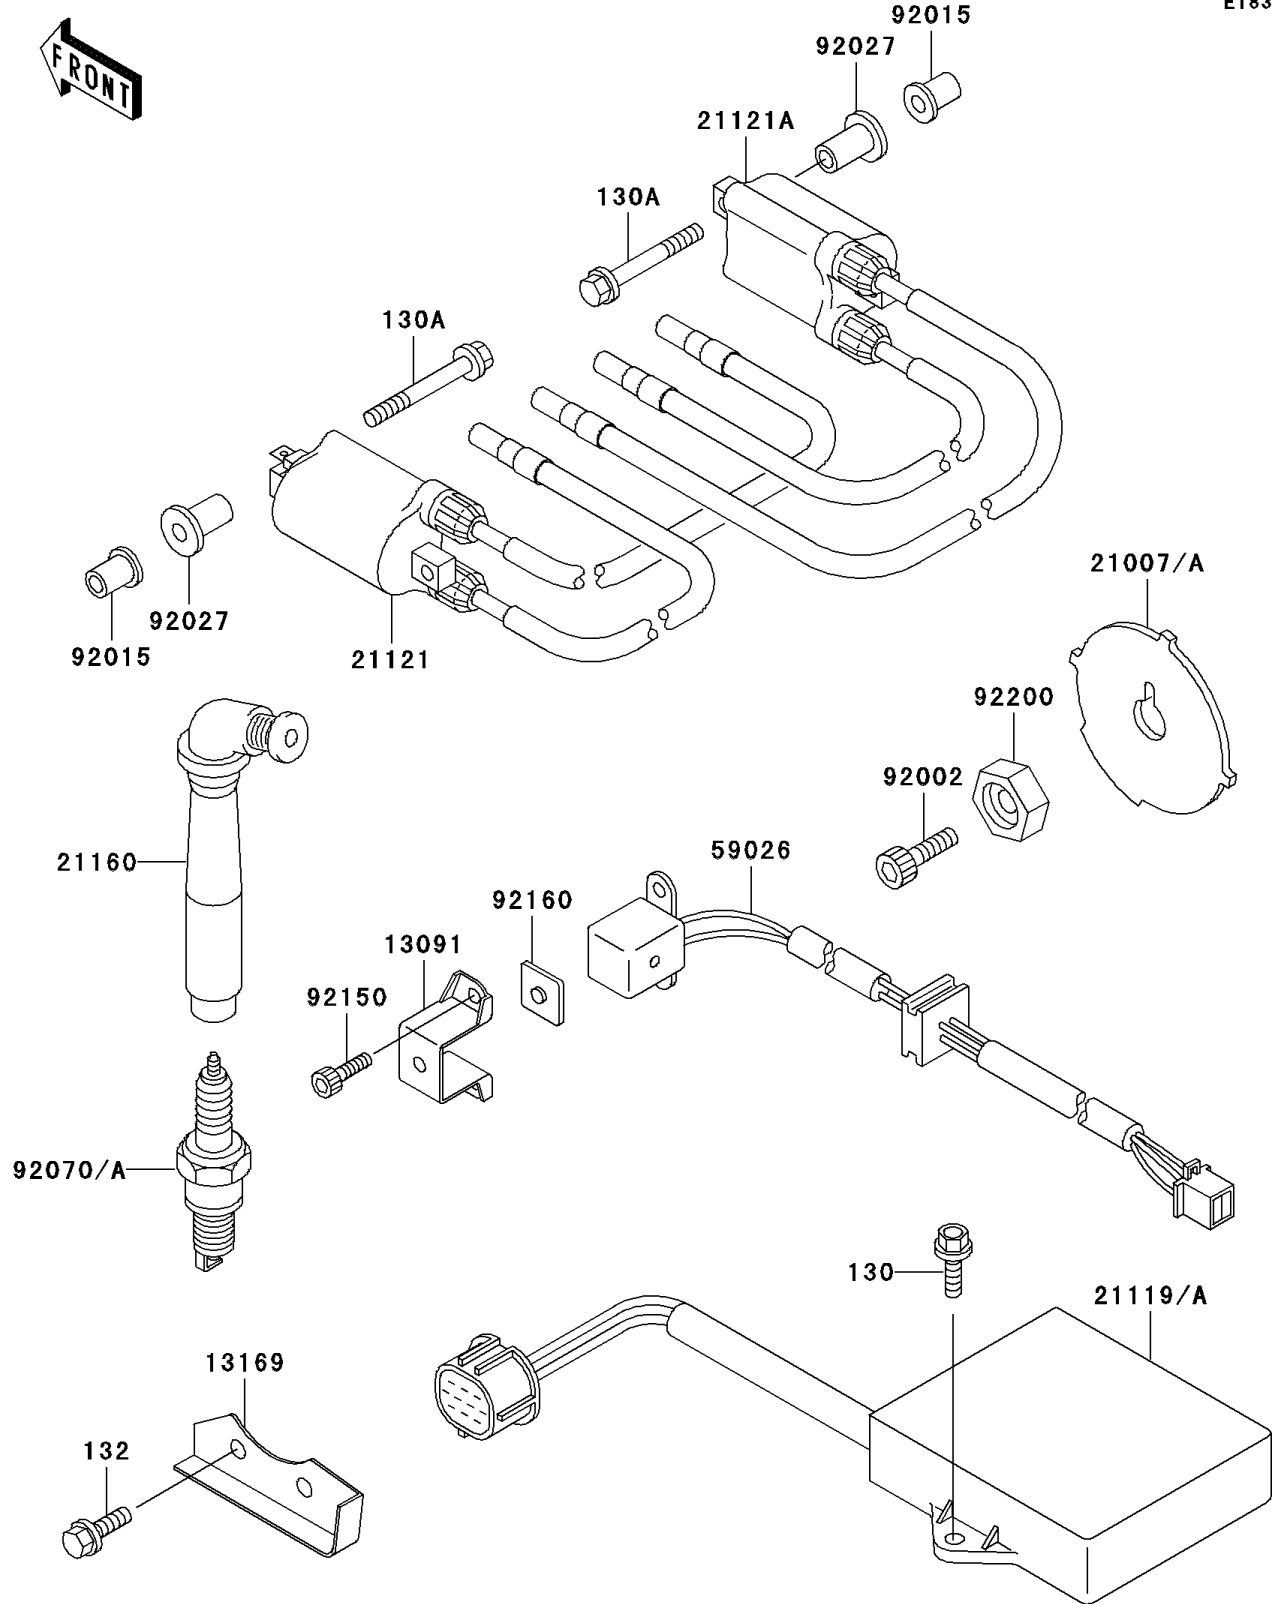

# 1995 Ninja® ZX™ -11 PARTS DIAGRAM

Ignition System

E1830

# 1995 Ninja® ZX™ -11 PARTS LIST

## Ignition System

ITEM NAME	PART NUMBER	QUANTITY
BOLT-FLANGED,6X12 (Ref # 130)	130G0612	2
BOLT-FLANGED,6X45 (Ref # 130A)	130G0645	4
BOLT-FLANGED-SMALL (Ref # 132)	132G0612	2
HOLDER (Ref # 13091)	13091-1562	1
PLATE,CHAIN GUIDE (Ref # 13169)	13169-1748	1
COIL-IGNITION,#1&#4 (Ref # 21121)	21121-1220	1
COIL-IGNITION,#2&#3 (Ref # 21121A)	21121-1221	1
CAP-ASSY-PLUG (Ref # 21160)	21160-1087	4
COIL-PULSING (Ref # 59026)	59026-1118	1
BOLT,SOCKET,8X25 (Ref # 92002)	92002-1442	1
NUT (Ref # 92015)	92015-1700	4
COLLAR,L=21 (Ref # 92027)	92027-195	4
PLUG-SPARK,CR9E(NGK) (Ref # 92070)	92070-1143	4
PLUG-SPARK,U27ESR-N(ND) (Ref # 92070A)		4
BOLT,SOCKET,5X14 (Ref # 92150)	92150-1180	2
DAMPER (Ref # 92160)	92160-1091	1
WASHER,ROTOR (Ref # 92200)	92200-1173	1
ROTOR,PULSING (Ref # 21007)	21007-1207	1
ROTOR,PULSING (Ref # 21007A)	21007-1214	1
IGNITER (Ref # 21119)	21119-1370	1
IGNITER (Ref # 21119A)	21119-1386	1