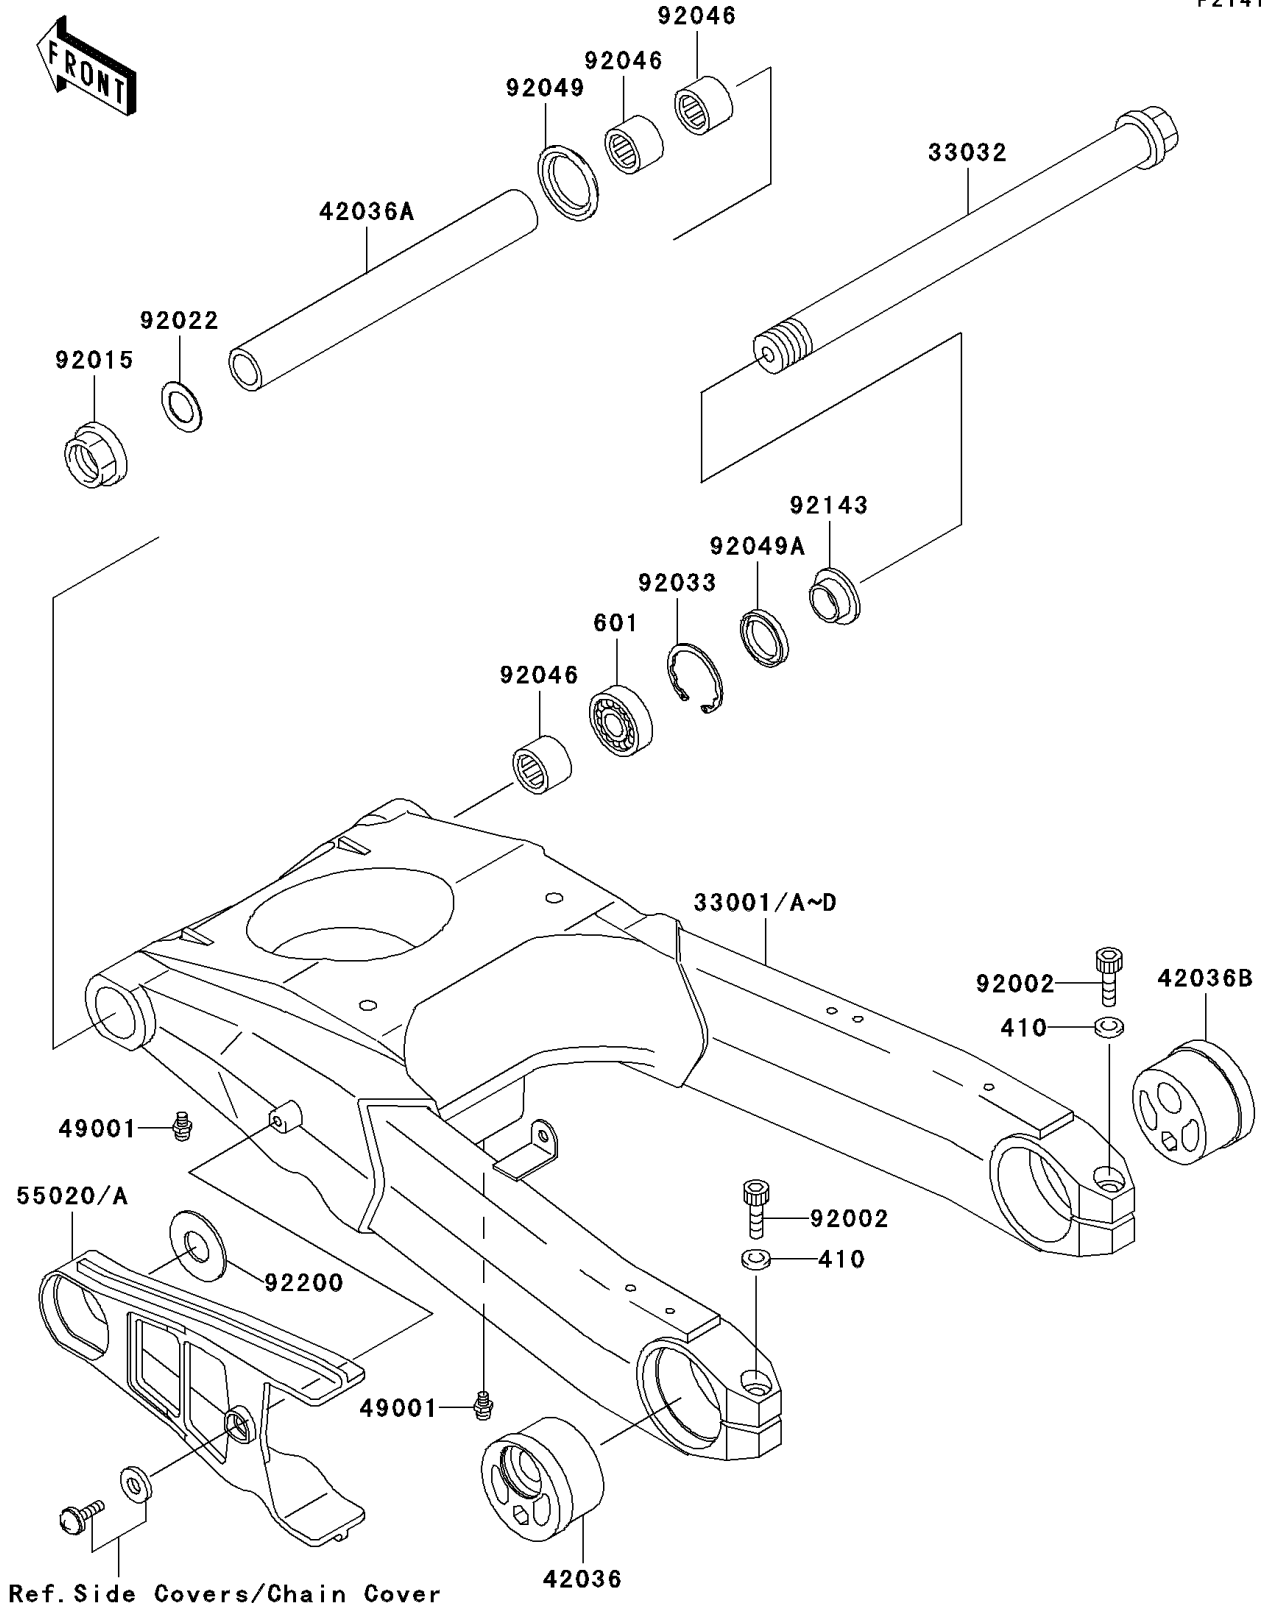

# 1994 Ninja® ZX™ -11 PARTS DIAGRAM

Swingarm

F2141

# 1994 Ninja® ZX™ -11 PARTS LIST

Swingarm

| ITEM NAME | PART NUMBER | QUANTITY |
|-----------|-------------|----------|
|-----------|-------------|----------|