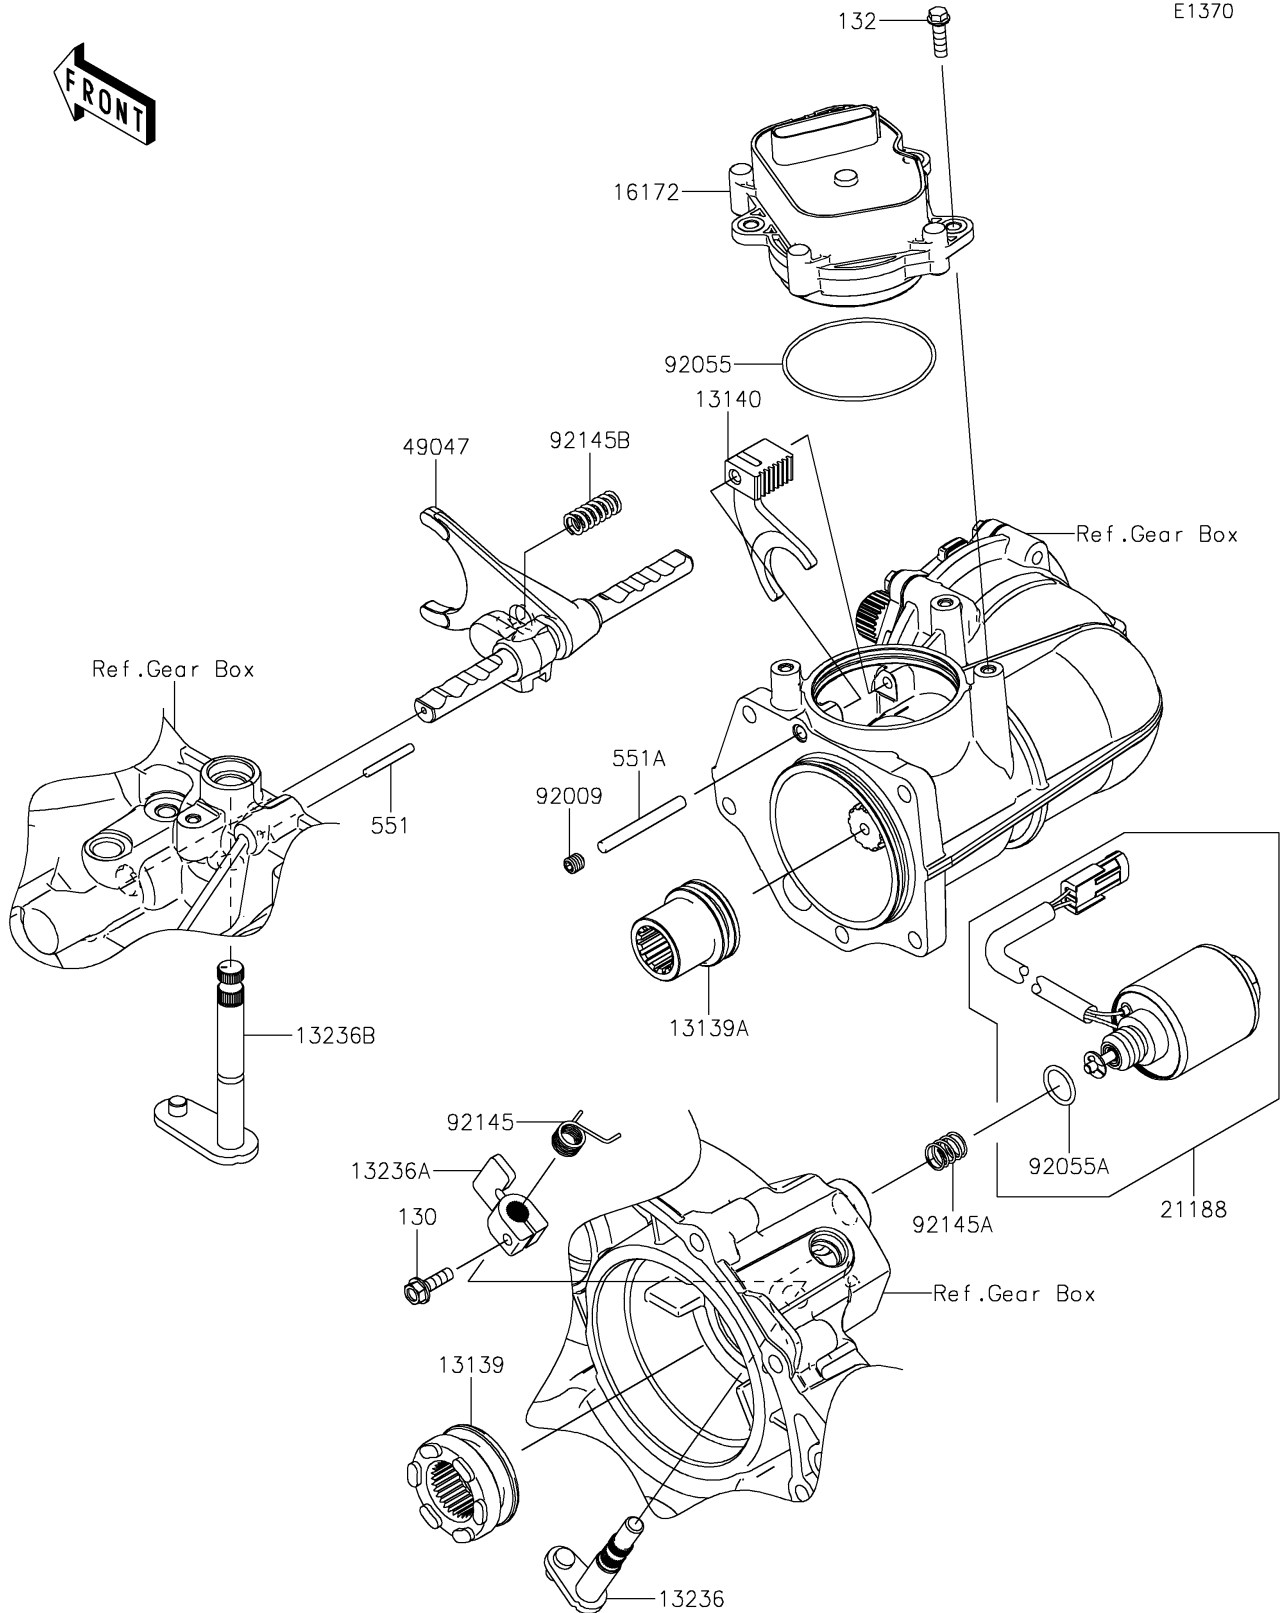

2022 MULE PRO-DXT™ EPS DIESEL FE PARTS DIAGRAM

Gear Change Mechanism

E1370

2022 MULE PRO-DXT™ EPS DIESEL FE PARTS LIST

Gear Change Mechanism

ITEM NAME	PART NUMBER	QUANTITY
SHIFTER (Ref # 13139)	13139-0019	1
SHIFTER (Ref # 13139A)	13139-0021	1
FORK-SHIFT (Ref # 13140)	13140-0667	1
LEVER-COMP,DIFF LOCK (Ref # 13236)	13236-0744	1
LEVER-COMP,DIFF LOCK (Ref # 13236A)	13236-0745	1
LEVER-COMP,CHANGE SHIFT (Ref # 13236B)	13236-0746	1
ACTUATOR (Ref # 16172)	16172-0030	1
SOLENOID (Ref # 21188)	21188-0010	1
ROD-SHIFT (Ref # 49047)	49047-0044	1
SCREW,SOCKET,8X8 (Ref # 92009)	92009-1977	1
RING-O,1.9X71.8 (Ref # 92055)	92055-0781	1
RING-O (Ref # 92055A)	92055-0829	1
SPRING (Ref # 92145)	92145-1572	1
SPRING (Ref # 92145A)	92145-1573	1
SPRING (Ref # 92145B)	92145-1574	1
BOLT-FLANGED,6X20 (Ref # 130)	130BA0620	1
BOLT-FLANGED-SMALL,6X20 (Ref # 132)	132BA0620	3
PIN-DOWEL (Ref # 551)	551A0432	1
PIN-DOWEL,6X56 (Ref # 551A)	551A0656	1