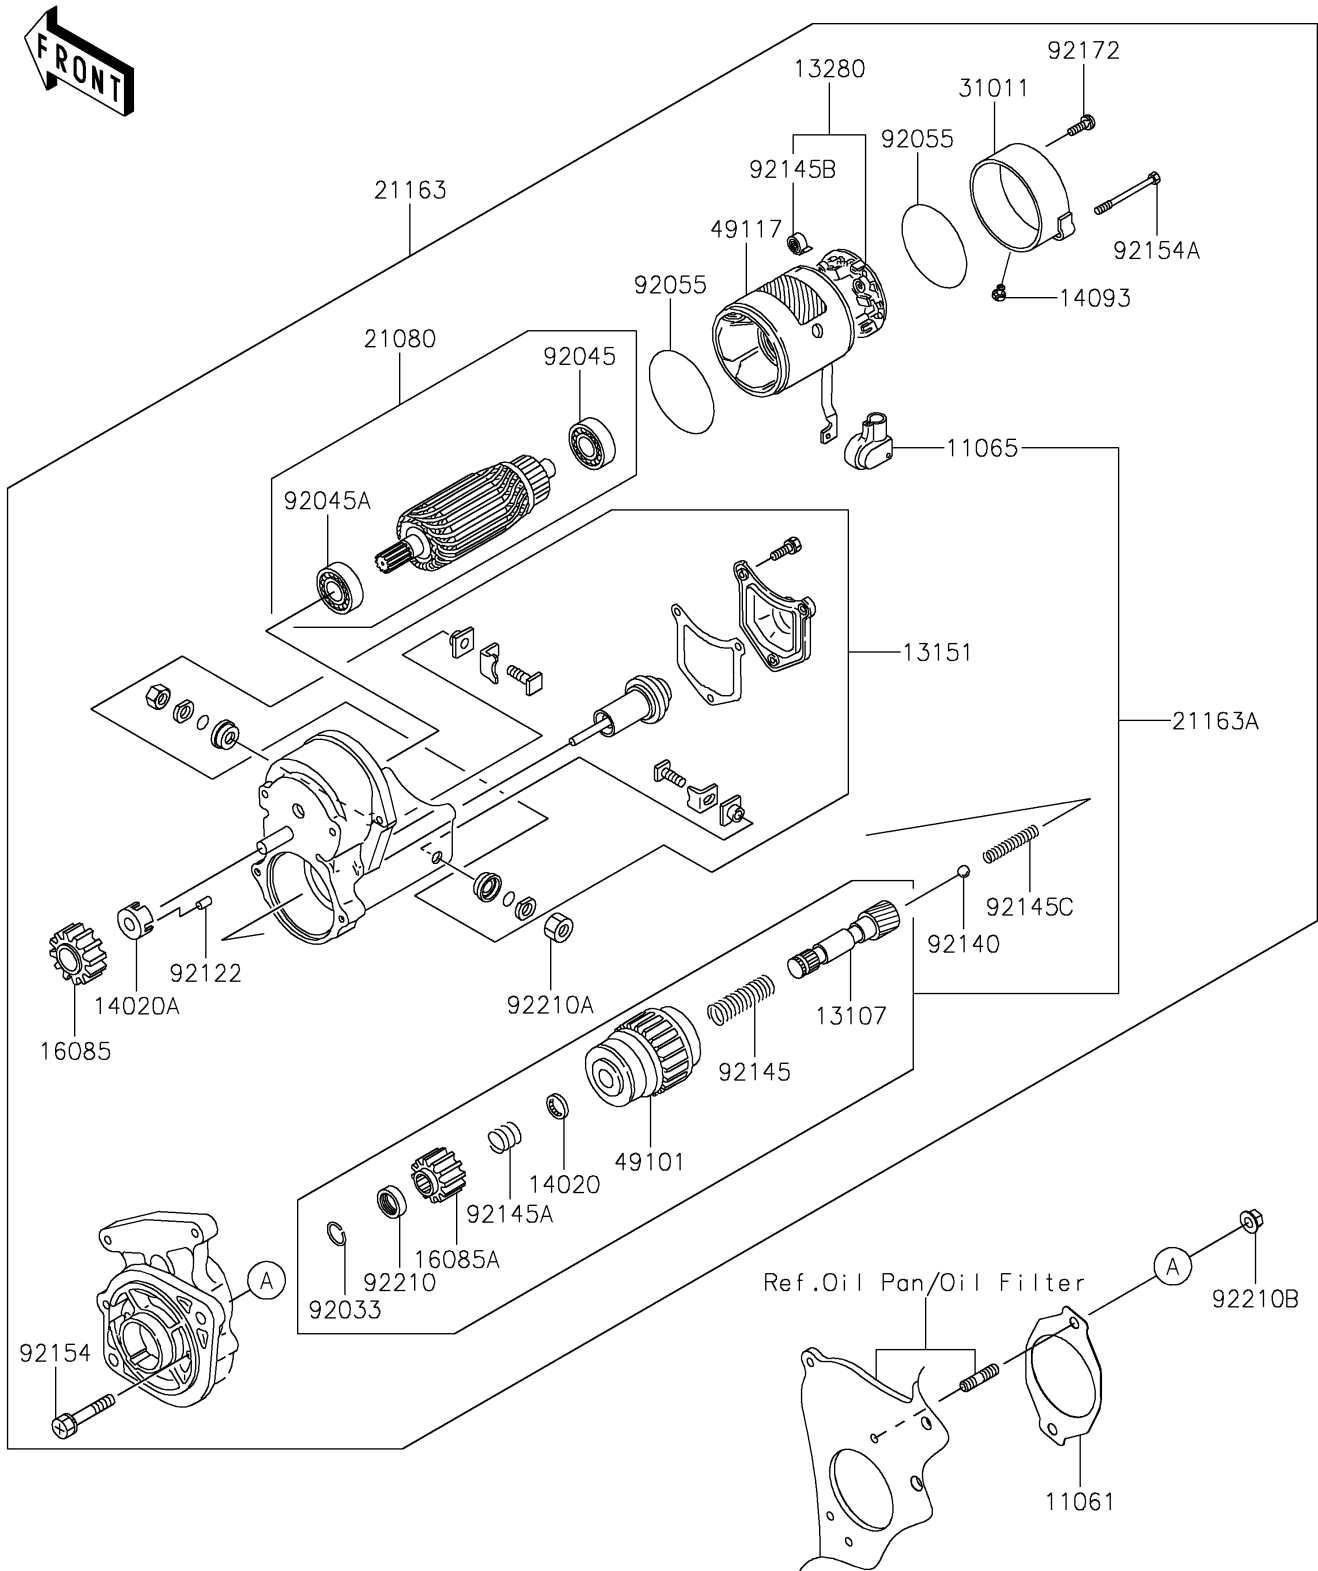

# 2022 MULE PRO-DXT™ EPS DIESEL FE PARTS DIAGRAM

Starter Motor

E1840

## 2022 MULE PRO-DXT™ EPS DIESEL FE PARTS LIST

### Starter Motor

ITEM NAME	PART NUMBER	QUANTITY
GASKET,STARTER (Ref # 11061)	11061-1195	1
CAP (Ref # 11065)	11065-0939	1
SHAFT (Ref # 13107)	13107-0841	1
SWITCH-COMP,MAGNET (Ref # 13151)	13151-0573	1
HOLDER (Ref # 13280)	13280-0863	1
RETAINER (Ref # 14020)	14020-0020	1
RETAINER (Ref # 14020A)	14020-0021	1
COVER (Ref # 14093)	14093-0449	1
GEAR,PINION (Ref # 16085)	16085-0649	1
GEAR,PINION (Ref # 16085A)	16085-0652	1
ARMATURE (Ref # 21080)	21080-0010	1
STARTER-ELECTRIC (Ref # 21163)	21163-0752	1
STARTER-ELECTRIC (Ref # 21163A)	21163-0753	1
FRAME (Ref # 31011)	31011-0029	1
CLUTCH,STARTER (Ref # 49101)	49101-0002	1
YOKE (Ref # 49117)	49117-0593	1
RING-SNAP (Ref # 92033)	92033-0775	1
BEARING-BALL (Ref # 92045)	92045-0808	1
BEARING-BALL (Ref # 92045A)	92045-0809	1
RING-O (Ref # 92055)	92055-0863	2
ROLLER (Ref # 92122)	92122-0048	5
BALL (Ref # 92140)	92140-0017	1
SPRING (Ref # 92145)	92145-1713	1
SPRING (Ref # 92145A)	92145-1714	1
SPRING (Ref # 92145B)	92145-1715	4
SPRING (Ref # 92145C)	92145-1716	1
BOLT (Ref # 92154)	92154-2072	2
BOLT (Ref # 92154A)	92154-2073	2
SCREW (Ref # 92172)	92172-0988	2

### Starter Motor

ITEM NAME	PART NUMBER	QUANTITY
NUT (Ref # 92210)	92210-1470	1
NUT (Ref # 92210A)	92210-1472	1
NUT,8MM (Ref # 92210B)	92210-1473	2