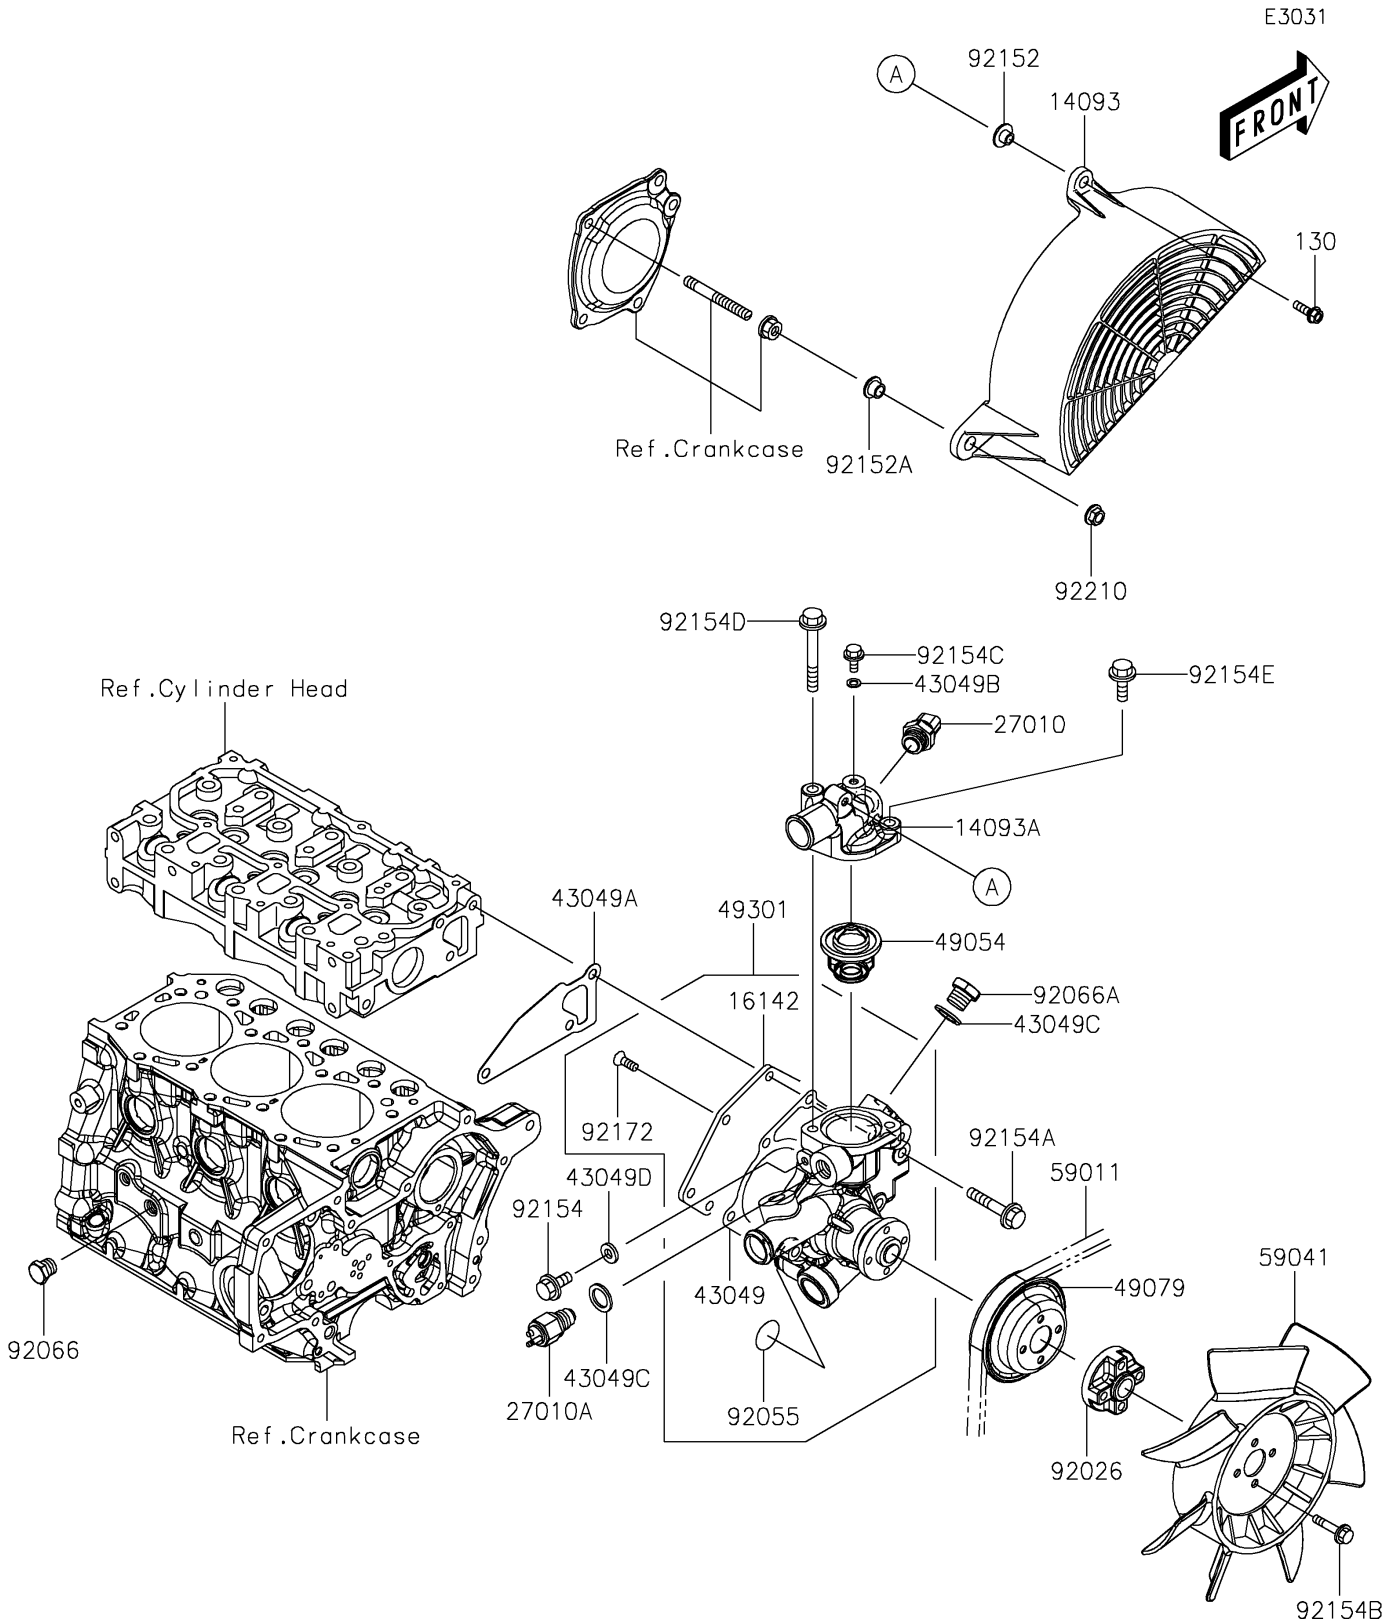

2025 MULE PRO-DXT™ FE EPS PARTS DIAGRAM

Water Pump

2025 MULE PRO-DXT™ FE EPS PARTS LIST

Water Pump

ITEM NAME	PART NUMBER	QUANTITY
COVER,FAN (Ref # 14093)	14093-0297	1
COVER,THERMOSTAT (Ref # 14093A)	14093-0446	1
COVER-PUMP (Ref # 16142)	16142-0736	1
SWITCH,THERMOSTAT (Ref # 27010)	27010-0839	1
SWITCH,THERMO (Ref # 27010A)	27010-0840	1
PACKING,WATER PUMP (Ref # 43049)	43049-0040	1
PACKING,WATER PUMP (Ref # 43049A)	43049-0041	1
PACKING,6X1 (Ref # 43049B)	43049-0042	1
PACKING (Ref # 43049C)	43049-0043	2
PACKING,8X1 (Ref # 43049D)	43049-0047	1
THERMOSTAT (Ref # 49054)	49054-0008	1
PULLEY-BELT (Ref # 49079)	49079-0027	1
PUMP-ASSY-WATER (Ref # 49301)	49301-0003	1
BELT,A35 (Ref # 59011)	59011-0045	1
FAN,COOLING (Ref # 59041)	59041-0015	1
SPACER (Ref # 92026)	92026-0820	1
RING-O (Ref # 92055)	92055-0858	1
PLUG,DRAIN (Ref # 92066)	92066-0853	1
PLUG (Ref # 92066A)	92066-0854	1
COLLAR (Ref # 92152)	92152-0181	1
COLLAR (Ref # 92152A)	92152-0613	1
BOLT,FLANGED,8X12 (Ref # 92154)	92154-1999	1
BOLT,FLANGED,8X45 (Ref # 92154A)	92154-2000	3
BOLT,FLANGED,6X30 (Ref # 92154B)	92154-2067	4
BOLT,FLANGED,6X10 (Ref # 92154C)	92154-2068	1
BOLT,FLANGED,8X65 (Ref # 92154D)	92154-2070	1
BOLT,FLANGED,8X28 (Ref # 92154E)	92154-2110	1
SCREW,6X12 (Ref # 92172)	92172-0987	5
NUT,FLANGED,8MM (Ref # 92210)	92210-0555	1

2025 MULE PRO-DXT™ FE EPS PARTS LIST

Water Pump

ITEM NAME	PART NUMBER	QUANTITY
BOLT-FLANGED,6X20 (Ref # 130)	130BA0620	1