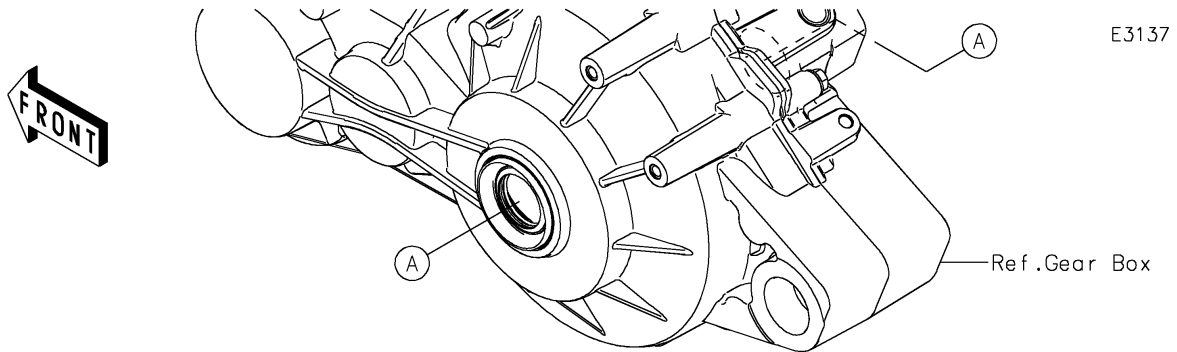

2022 MULE PRO-DXT™ EPS DIESEL FE PARTS DIAGRAM

Drive Shaft-Rear

2022 MULE PRO-DXT™ EPS DIESEL FE PARTS LIST

Drive Shaft-Rear

ITEM NAME	PART NUMBER	QUANTITY
BOOT,INSIDE (Ref # 49006)	49006-0585	2
BOOT,OUTSIDE (Ref # 49006A)	49006-0586	2
JOINT-BALL,RR,LH (Ref # 59266)	59266-0049	1
JOINT-BALL,RR,RH (Ref # 59266A)	59266-0050	1
RING-SNAP (Ref # 92033)	92033-0838	4