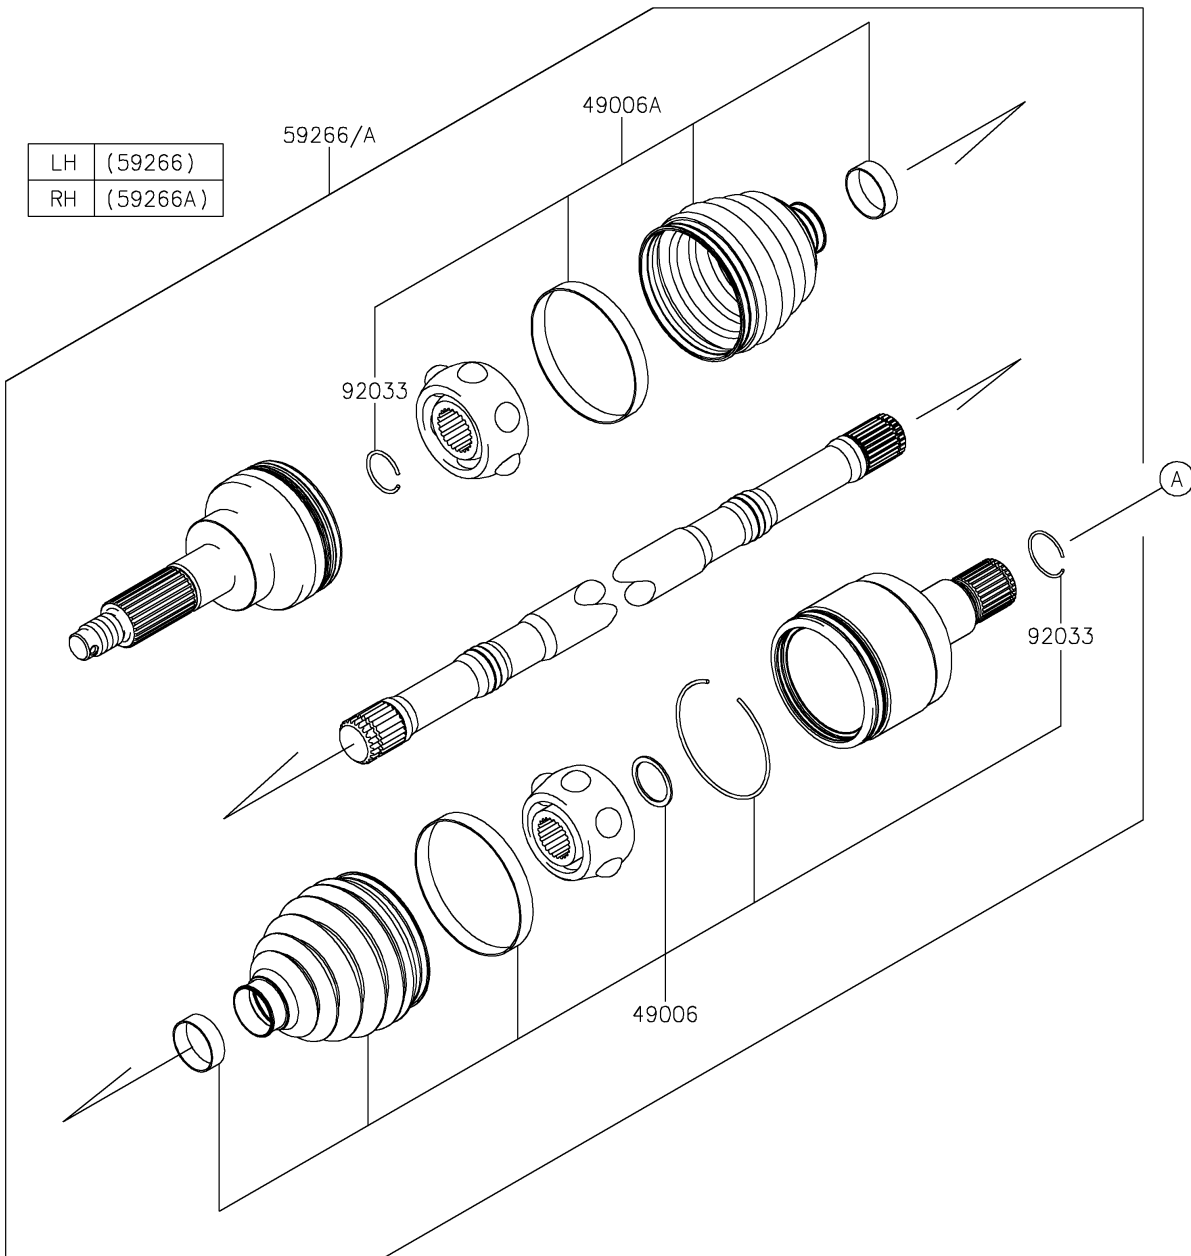

2022 MULE PRO-DXT™ EPS DIESEL FE PARTS DIAGRAM

Drive Shaft-Rear

2022 MULE PRO-DXT™ EPS DIESEL FE PARTS LIST

Drive Shaft-Rear

ITEM NAME	PART NUMBER	QUANTITY
BOOT,INSIDE (Ref # 49006)	49006-0585	2
BOOT,OUTSIDE (Ref # 49006A)	49006-0586	2
JOINT-BALL,RR,LH (Ref # 59266)	59266-0049	1
JOINT-BALL,RR,RH (Ref # 59266A)	59266-0050	1
RING-SNAP (Ref # 92033)	92033-0838	4