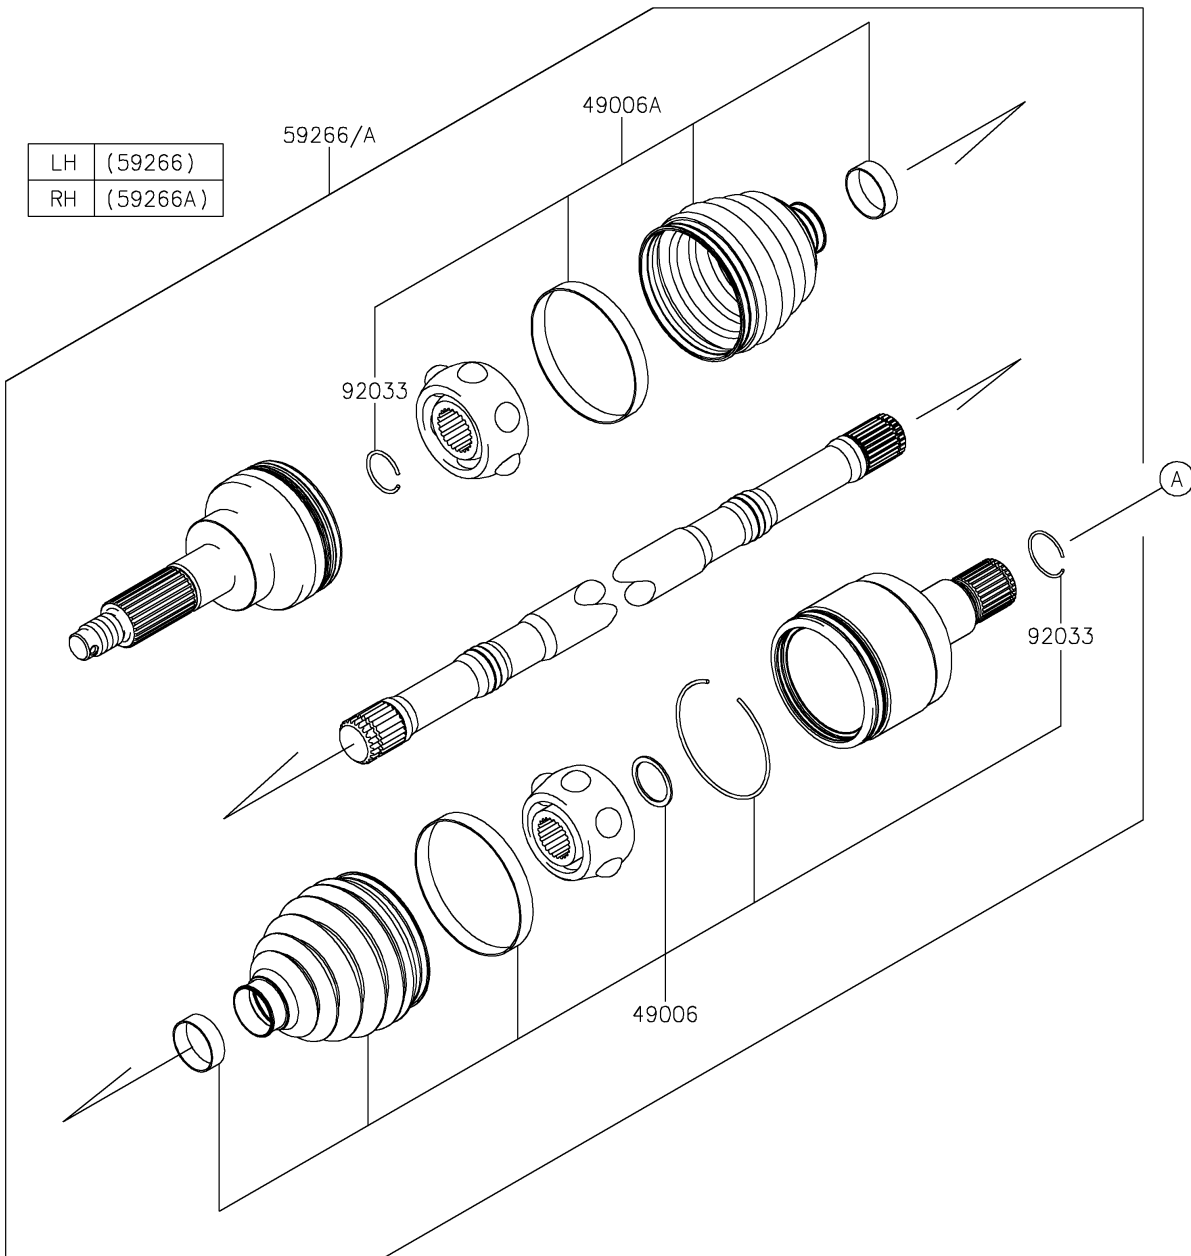

2025 MULE PRO-DXT™ FE EPS PARTS DIAGRAM

Drive Shaft-Rear

2025 MULE PRO-DXT™ FE EPS PARTS LIST

Drive Shaft-Rear

ITEM NAME	PART NUMBER	QUANTITY
BOOT,INSIDE (Ref # 49006)	49006-0585	2
BOOT,OUTSIDE (Ref # 49006A)	49006-0586	2
JOINT-BALL,RR,LH (Ref # 59266)	59266-0049	1
JOINT-BALL,RR,RH (Ref # 59266A)	59266-0050	1
RING-SNAP (Ref # 92033)	92033-0838	4