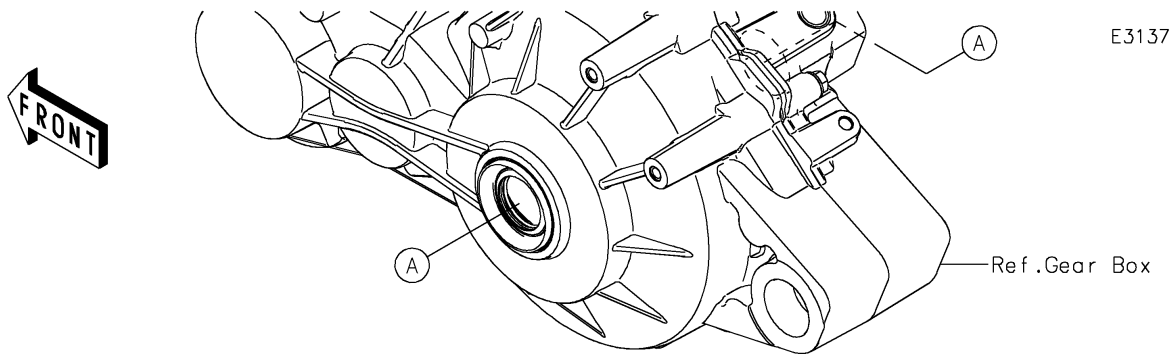

2025 MULE PRO-DXT™ FE EPS PARTS DIAGRAM

Drive Shaft-Rear

2025 MULE PRO-DXT™ FE EPS PARTS LIST

Drive Shaft-Rear

ITEM NAME	PART NUMBER	QUANTITY
BOOT,INSIDE (Ref # 49006)	49006-0585	2
BOOT,OUTSIDE (Ref # 49006A)	49006-0586	2
JOINT-BALL,RR,LH (Ref # 59266)	59266-0049	1
JOINT-BALL,RR,RH (Ref # 59266A)	59266-0050	1
RING-SNAP (Ref # 92033)	92033-0838	4