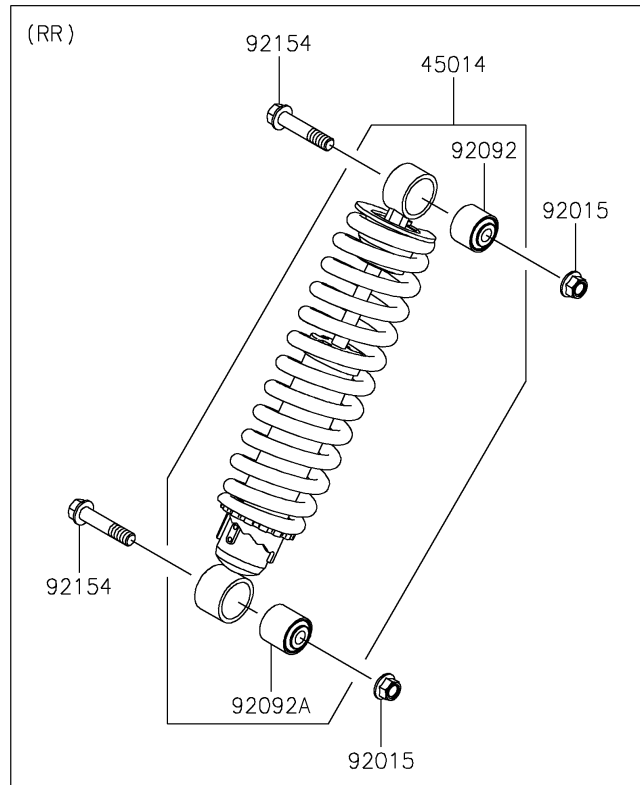

2022 MULE PRO-DXT™ EPS DIESEL FE PARTS DIAGRAM

Shock Absorber(s)

F2280

2022 MULE PRO-DXT™ EPS DIESEL FE PARTS LIST

Shock Absorber(s)

| ITEM NAME | PART NUMBER | QUANTITY |
|-------------------------------------|-------------|----------|
| SHOCKABSORBER,RR (Ref # 45014) | 45014-0537 | 2 |
| SHOCKABSORBER,FR (Ref # 45014A) | 45014-0558 | 2 |
| NUT,LOCK,FLANGED,12MM (Ref # 92015) | 92015-1433 | 8 |
| BUSHING-RUBBER,UPP (Ref # 92092) | 92092-0034 | 4 |
| BUSHING-RUBBER,LWR (Ref # 92092A) | 92092-0035 | 4 |
| BOLT,FLANGED,12X58 (Ref # 92154) | 92154-1319 | 8 |