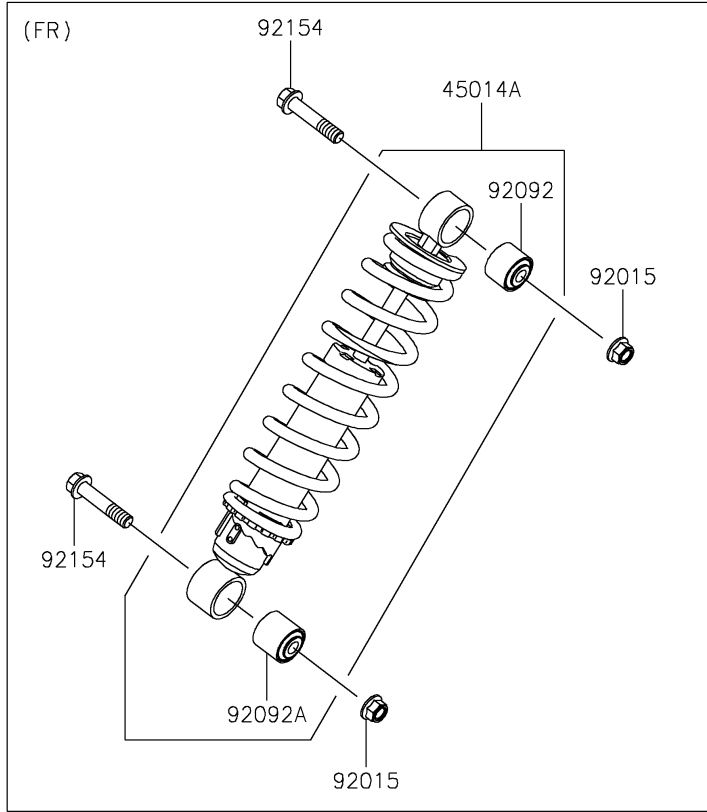

2022 MULE PRO-DXT™ EPS DIESEL FE PARTS DIAGRAM

Shock Absorber(s)

F2280

2022 MULE PRO-DXT™ EPS DIESEL FE PARTS LIST

Shock Absorber(s)

| ITEM NAME | PART NUMBER | QUANTITY |
|-------------------------------------|-------------|----------|
| SHOCKABSORBER,RR (Ref # 45014) | 45014-0537 | 2 |
| SHOCKABSORBER,FR (Ref # 45014A) | 45014-0558 | 2 |
| NUT,LOCK,FLANGED,12MM (Ref # 92015) | 92015-1433 | 8 |
| BUSHING-RUBBER,UPP (Ref # 92092) | 92092-0034 | 4 |
| BUSHING-RUBBER,LWR (Ref # 92092A) | 92092-0035 | 4 |
| BOLT,FLANGED,12X58 (Ref # 92154) | 92154-1319 | 8 |