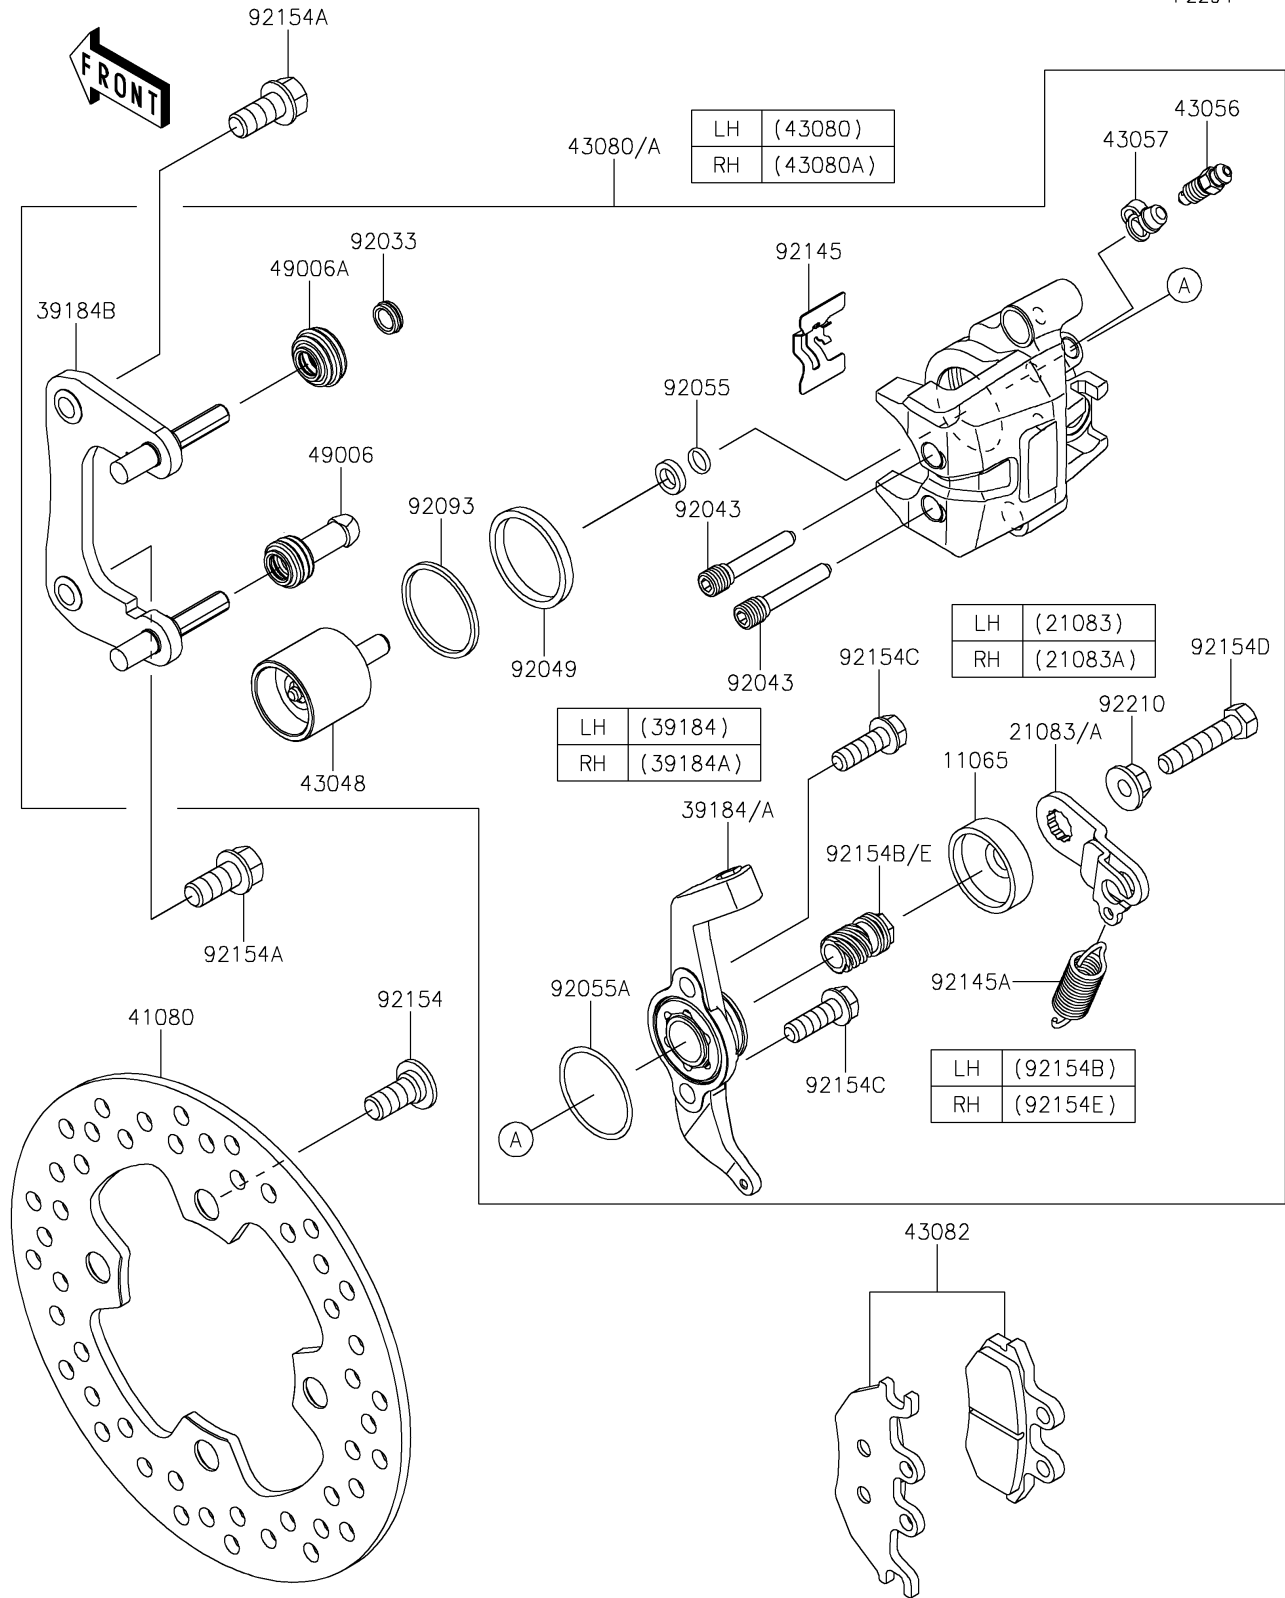

# 2022 MULE PRO-DXT™ EPS DIESEL FE PARTS DIAGRAM

Rear Brake

F2294

## 2022 MULE PRO-DXT™ EPS DIESEL FE PARTS LIST

### Rear Brake

ITEM NAME	PART NUMBER	QUANTITY
CAP (Ref # 11065)	11065-0870	2
ARM,BRAKE,RR,LH (Ref # 21083)	21083-0728	1
ARM,BRAKE,RR,RH (Ref # 21083A)	21083-0729	1
BRACKET-ASSY,LH (Ref # 39184)	39184-0042	1
BRACKET-ASSY,RH (Ref # 39184A)	39184-0043	1
BRACKET-ASSY (Ref # 39184B)	39184-0044	2
DISC (Ref # 41080)	41080-0608	2
PISTON-CALIPER (Ref # 43048)	43048-0027	2
BREATHER-BRAKE (Ref # 43056)	43056-0010	2
CAP-BREATHER (Ref # 43057)	43057-0552	2
CALIPER-SUB-ASSY,RR,LH (Ref # 43080)	43080-0163	1
CALIPER-SUB-ASSY,RR,RH (Ref # 43080A)	43080-0164	1
PAD-ASSY-BRAKE (Ref # 43082)	43082-0140	2
BOOT (Ref # 49006)	49006-0591	2
BOOT (Ref # 49006A)	49006-0592	2
RING-SNAP (Ref # 92033)	92033-0749	2
PIN (Ref # 92043)	92043-0818	4
SEAL-OIL (Ref # 92049)	92049-0765	2
RING-O (Ref # 92055)	92055-0793	2
RING-O (Ref # 92055A)	92055-0795	2
SEAL (Ref # 92093)	92093-0613	2
SPRING (Ref # 92145)	92145-1619	2
SPRING,RETURN,47MM (Ref # 92145A)	92145-1690	2
BOLT,SOCKET,10X23 (Ref # 92154)	92154-0713	8
BOLT,FLANGED,10X22 (Ref # 92154A)	92154-1327	4
BOLT,LH (Ref # 92154B)	92154-1479	1
BOLT (Ref # 92154C)	92154-1480	4
BOLT (Ref # 92154D)	92154-1481	2
BOLT,RH (Ref # 92154E)	92154-1503	1

## 2022 MULE PRO-DXT™ EPS DIESEL FE PARTS LIST

Rear Brake

ITEM NAME	PART NUMBER	QUANTITY
NUT (Ref # 92210)	92210-0912	2