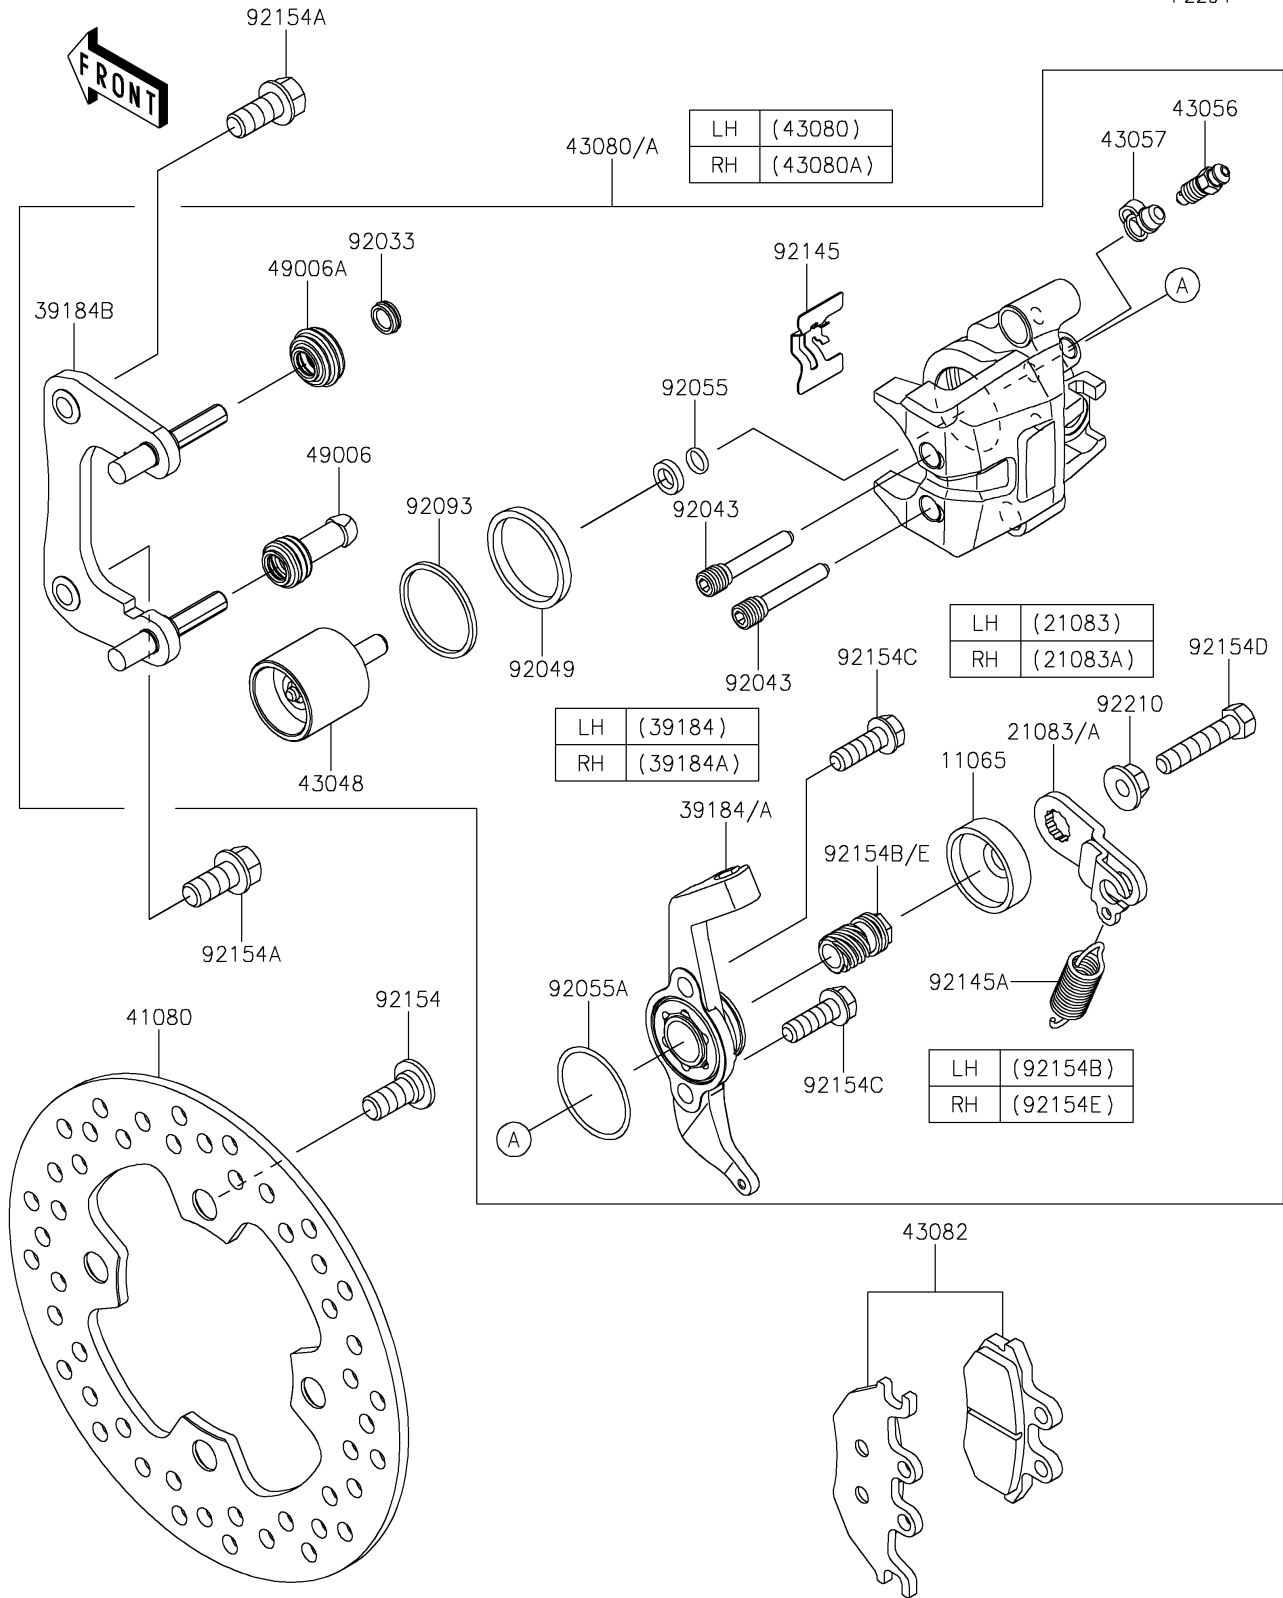

# 2023 MULE PRO-DXT™ EPS DIESEL FE PARTS DIAGRAM

Rear Brake

F2294

## 2023 MULE PRO-DXT™ EPS DIESEL FE PARTS LIST

### Rear Brake

ITEM NAME	PART NUMBER	QUANTITY
CAP (Ref # 11065)	11065-0870	2
ARM,BRAKE,RR,LH (Ref # 21083)	21083-0728	1
ARM,BRAKE,RR,RH (Ref # 21083A)	21083-0729	1
BRACKET-ASSY,LH (Ref # 39184)	39184-0042	1
BRACKET-ASSY,RH (Ref # 39184A)	39184-0043	1
BRACKET-ASSY (Ref # 39184B)	39184-0044	2
DISC (Ref # 41080)	41080-0608	2
PISTON-CALIPER (Ref # 43048)	43048-0027	2
BREATHER-BRAKE (Ref # 43056)	43056-0010	2
CAP-BREATHER (Ref # 43057)	43057-0552	2
CALIPER-SUB-ASSY,RR,LH (Ref # 43080)	43080-0163	1
CALIPER-SUB-ASSY,RR,RH (Ref # 43080A)	43080-0164	1
PAD-ASSY-BRAKE (Ref # 43082)	43082-0140	2
BOOT (Ref # 49006)	49006-0591	2
BOOT (Ref # 49006A)	49006-0592	2
RING-SNAP (Ref # 92033)	92033-0749	2
PIN (Ref # 92043)	92043-0818	4
SEAL-OIL (Ref # 92049)	92049-0765	2
RING-O (Ref # 92055)	92055-0793	2
RING-O (Ref # 92055A)	92055-0795	2
SEAL (Ref # 92093)	92093-0613	2
SPRING (Ref # 92145)	92145-1619	2
SPRING,RETURN,47MM (Ref # 92145A)	92145-1690	2
BOLT,SOCKET,10X23 (Ref # 92154)	92154-0713	8
BOLT,FLANGED,10X22 (Ref # 92154A)	92154-1327	4
BOLT,LH (Ref # 92154B)	92154-1479	1
BOLT (Ref # 92154C)	92154-1480	4
BOLT (Ref # 92154D)	92154-1481	2
BOLT,RH (Ref # 92154E)	92154-1503	1

## 2023 MULE PRO-DXT™ EPS DIESEL FE PARTS LIST

Rear Brake

ITEM NAME	PART NUMBER	QUANTITY
NUT (Ref # 92210)	92210-0912	2