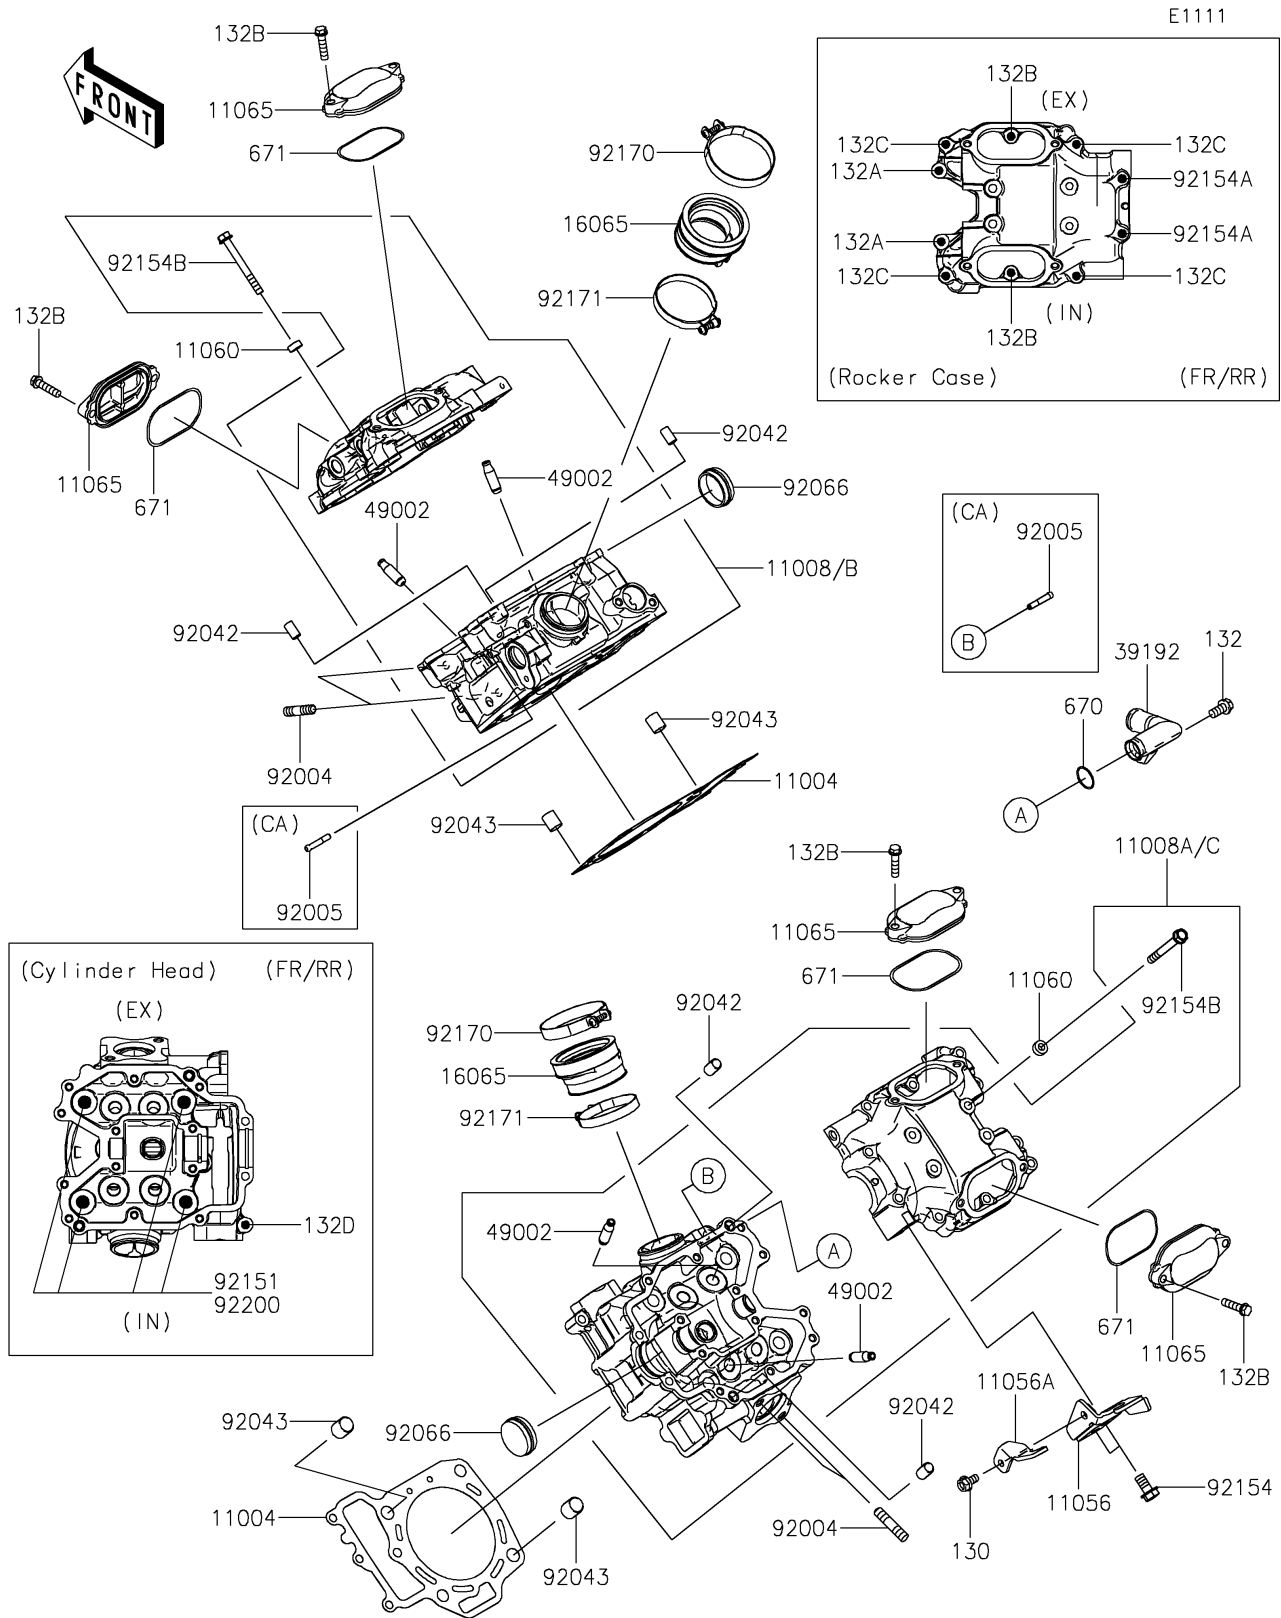

2023 TERYX® S LE PARTS DIAGRAM

Cylinder Head

2023 TERYX® S LE PARTS LIST

Cylinder Head

ITEM NAME	PART NUMBER	QUANTITY
GASKET-HEAD (Ref # 11004)	11004-0713	2
HEAD-COMP-CYLINDER,FR (Ref # 11008)	11008-1491	1
HEAD-COMP-CYLINDER,RR (Ref # 11008A)	11008-1492	1
HEAD-COMP-CYLINDER,FR (Ref # 11008B)	11008-1493	1
HEAD-COMP-CYLINDER,RR (Ref # 11008C)	11008-1494	1
BRACKET (Ref # 11056)	11056-1410	1
BRACKET (Ref # 11056A)	11056-1411	1
GASKET,6.2X12X0.3 (Ref # 11060)	11060-1994	8
CAP,ROCKER CASE (Ref # 11065)	11065-0724	4
HOLDER-CARBURETOR (Ref # 16065)	16065-0118	2
PIPE-WATER,RR (Ref # 39192)	39192-0119	1
GUIDE-VALVE (Ref # 49002)	49002-0706	8
STUD,8X22 (Ref # 92004)	92004-1217	4
FITTING (Ref # 92005)	92005-1264	2
PIN,DOWEL,6.3X8X14 (Ref # 92042)	92042-007	4
PIN,10.1X12X14 (Ref # 92043)	92043-4009	4
PLUG (Ref # 92066)	92066-0904	2
BOLT,FLANGED,10X150 (Ref # 92151)	92151-1917	8
BOLT,FLANGED,8X20 (Ref # 92154)	92154-0885	2
BOLT,FLANGED,6X130 (Ref # 92154A)	92154-0993	4
BOLT,FLANGED,6X55 (Ref # 92154B)	92154-7447	8
CLAMP (Ref # 92170)	92170-1448	2
CLAMP (Ref # 92171)	92171-0722	2
WASHER,11.5X20.5X1.6 (Ref # 92200)	92200-1128	8
BOLT-FLANGED,6X12 (Ref # 130)	130BA0612	1
BOLT-FLANGED-SMALL,6X12 (Ref # 132)	132BA0612	1
BOLT-FLANGED-SMALL,6X20 (Ref # 132A)	132BA0620	4
BOLT-FLANGED-SMALL,6X25 (Ref # 132B)	132BA0625	12
BOLT-FLANGED-SMALL,6X30 (Ref # 132C)	132BA0630	8

2023 TERYX® S LE PARTS LIST

Cylinder Head

ITEM NAME	PART NUMBER	QUANTITY
BOLT-FLANGED-SMALL,6X95 (Ref # 132D)	132BA0695	2
O RING,16MM (Ref # 670)	670B2016	1
O RING,55MM (Ref # 671)	671D2555	4