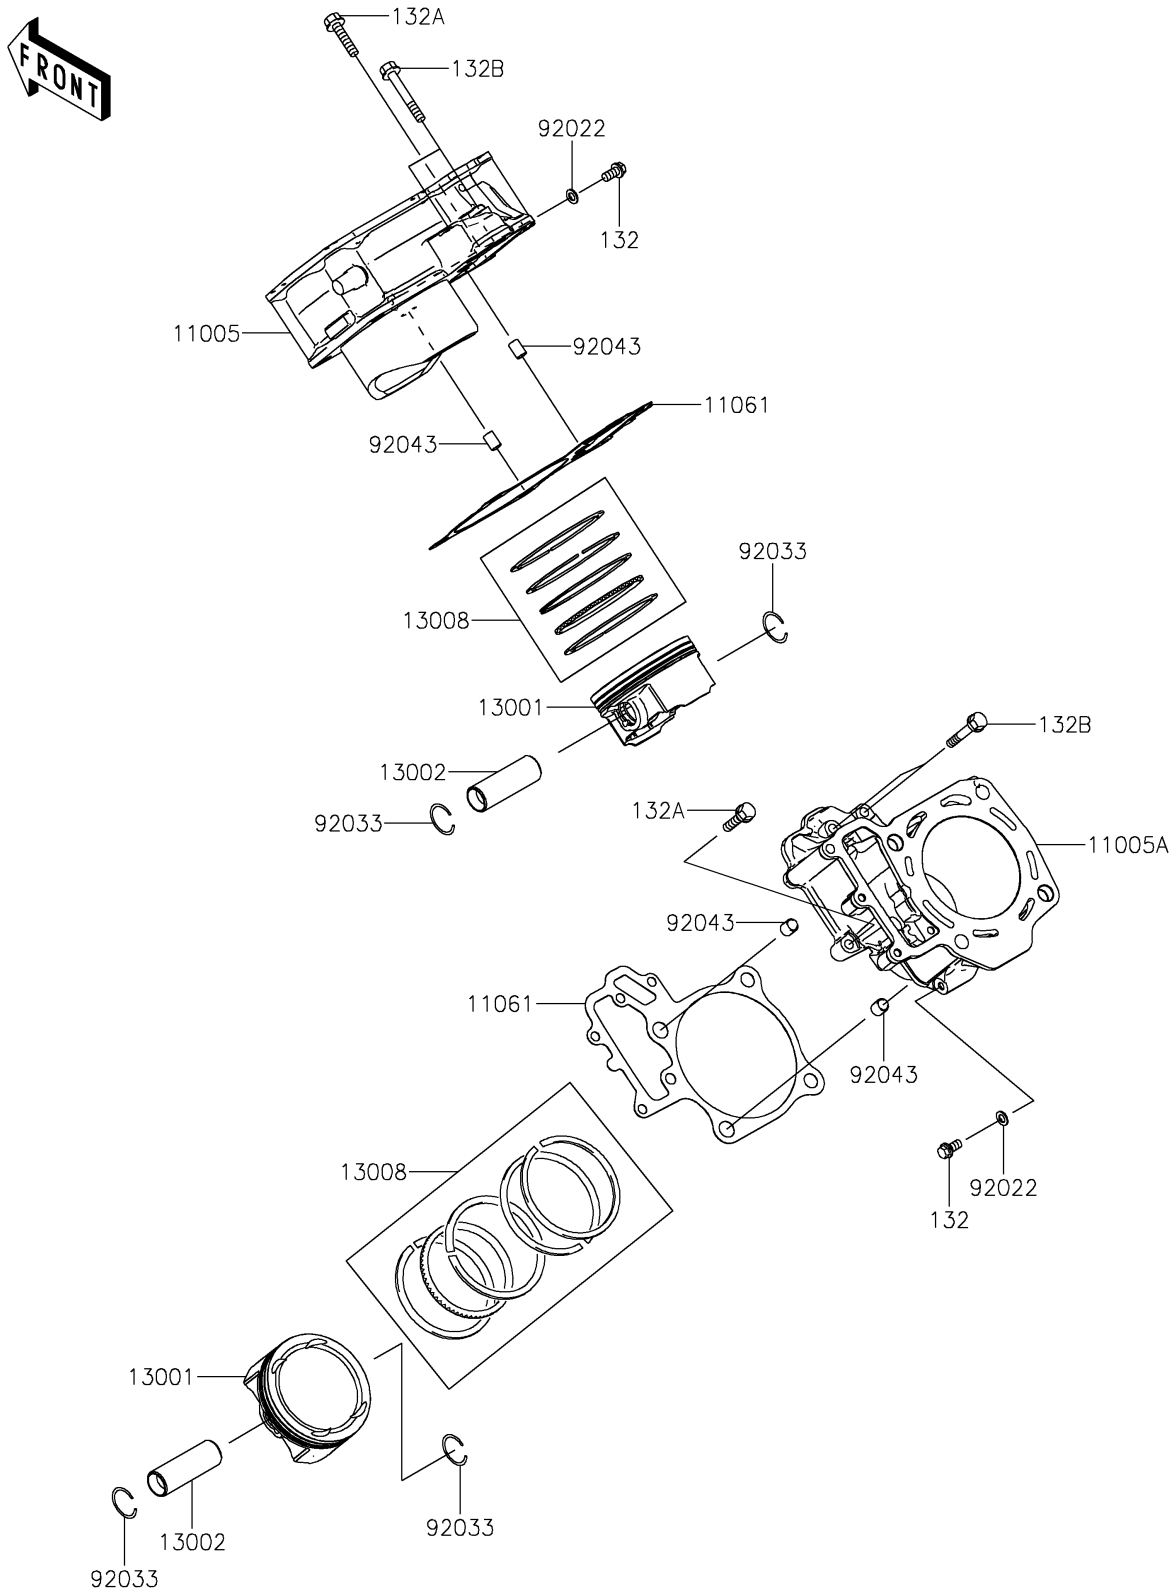

2022 TERYX® S LE PARTS DIAGRAM

Cylinder/Piston(s)

E1120

2022 TERYX® S LE PARTS LIST

Cylinder/Piston(s)

ITEM NAME	PART NUMBER	QUANTITY
-----------	-------------	----------