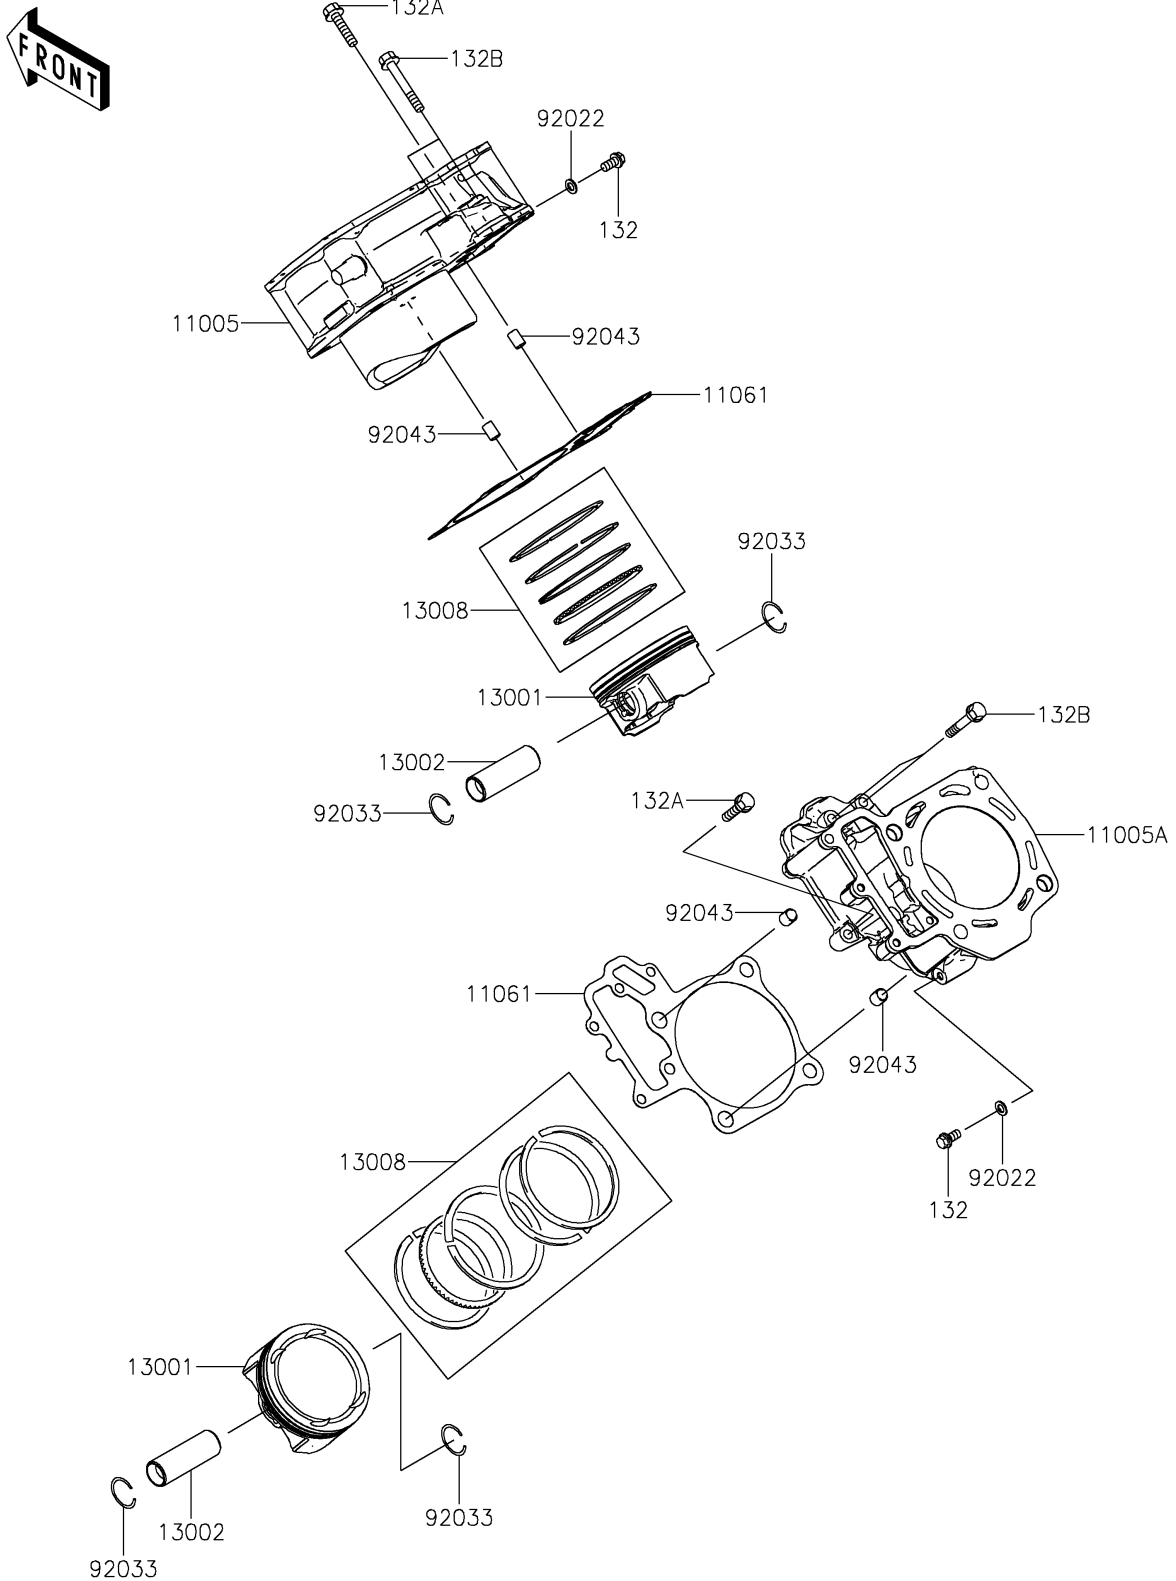

2024 TERYX® S LE PARTS DIAGRAM

Cylinder/Piston(s)

E1120

2024 TERYX® S LE PARTS LIST

Cylinder/Piston(s)

ITEM NAME	PART NUMBER	QUANTITY
CYLINDER-ENGINE,FR (Ref # 11005)	11005-0628	1
CYLINDER-ENGINE,RR (Ref # 11005A)	11005-0629	1
GASKET,CYLINDER BASE (Ref # 11061)	11061-0730	2
PISTON-ENGINE (Ref # 13001)	13001-0740	2
PIN-PISTON (Ref # 13002)	13002-0711	2
RING-SET-PISTON (Ref # 13008)	13008-0042	2
WASHER,6.2X11X1 (Ref # 92022)	92022-304	2
RING-SNAP (Ref # 92033)	92033-1207	4
PIN,10.1X12X14 (Ref # 92043)	92043-4009	4
BOLT-FLANGED-SMALL,6X12 (Ref # 132)	132BA0612	2
BOLT-FLANGED-SMALL,6X30 (Ref # 132A)	132BA0630	2
BOLT-FLANGED-SMALL,6X40 (Ref # 132B)	132BA0640	4