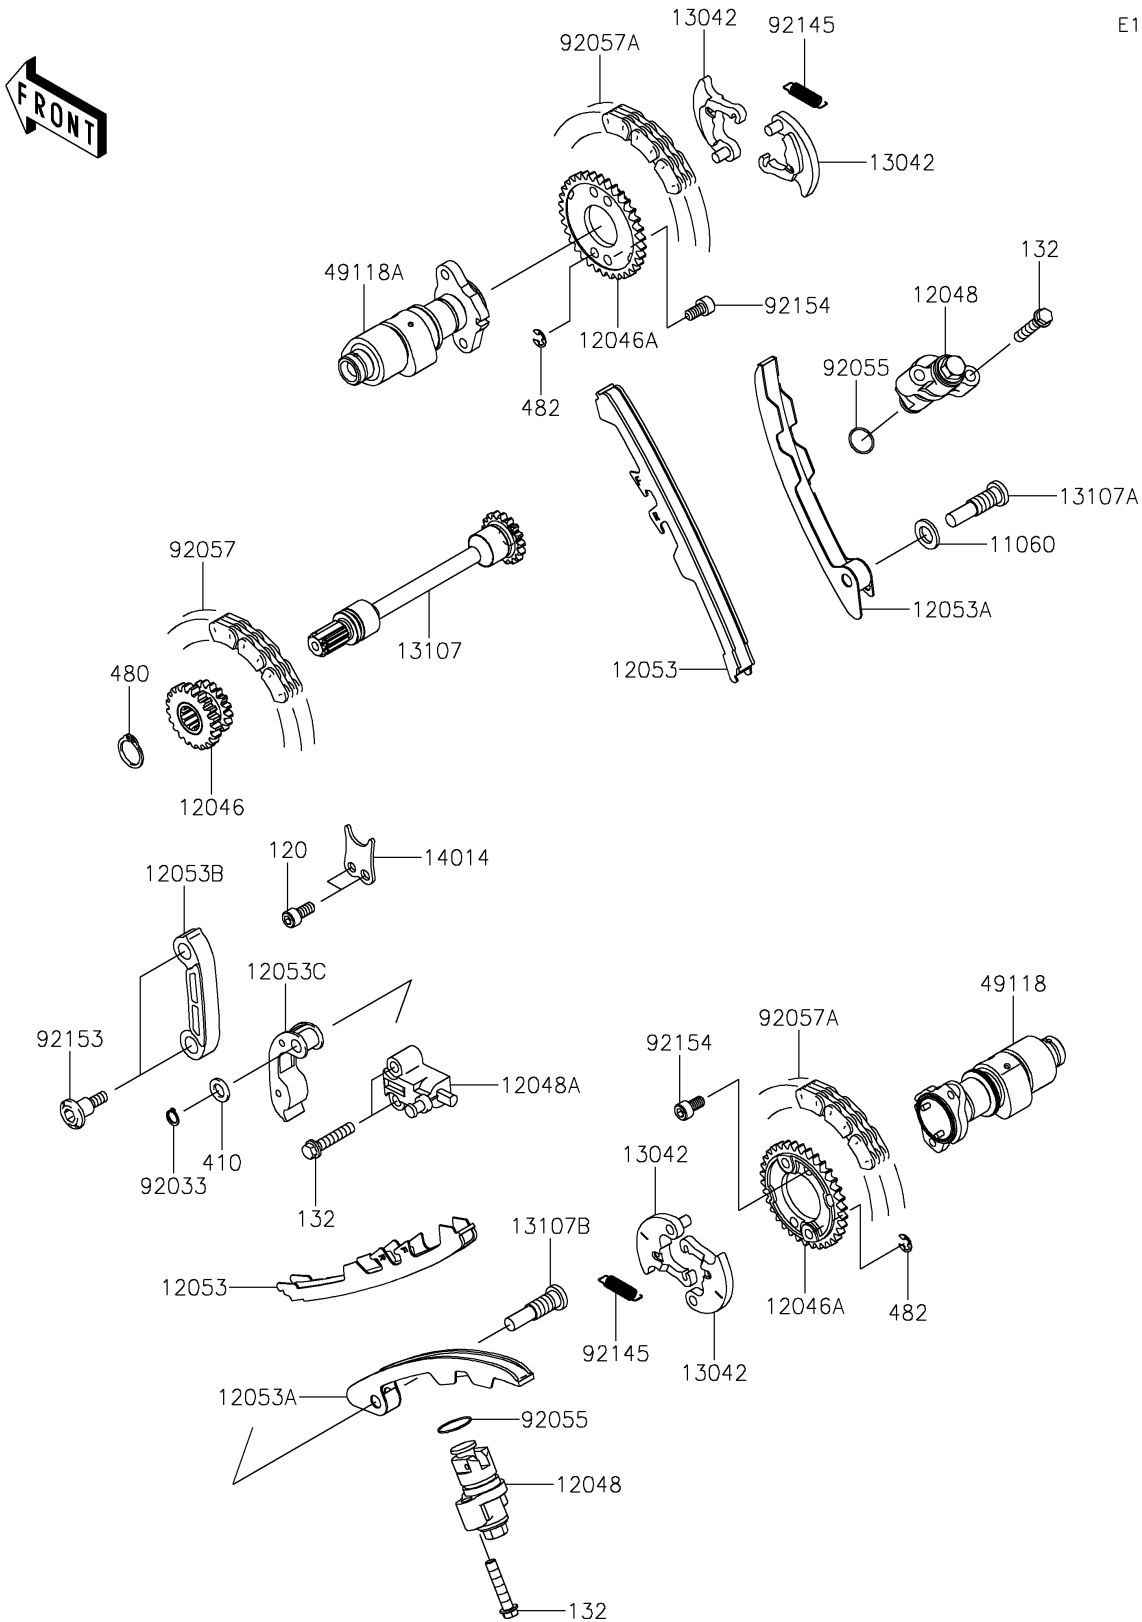

2022 TERYX® S LE PARTS DIAGRAM

Camshaft(s)/Tensioner

E1230

2022 TERYX® S LE PARTS LIST

Camshaft(s)/Tensioner

ITEM NAME	PART NUMBER	QUANTITY
-----------	-------------	----------