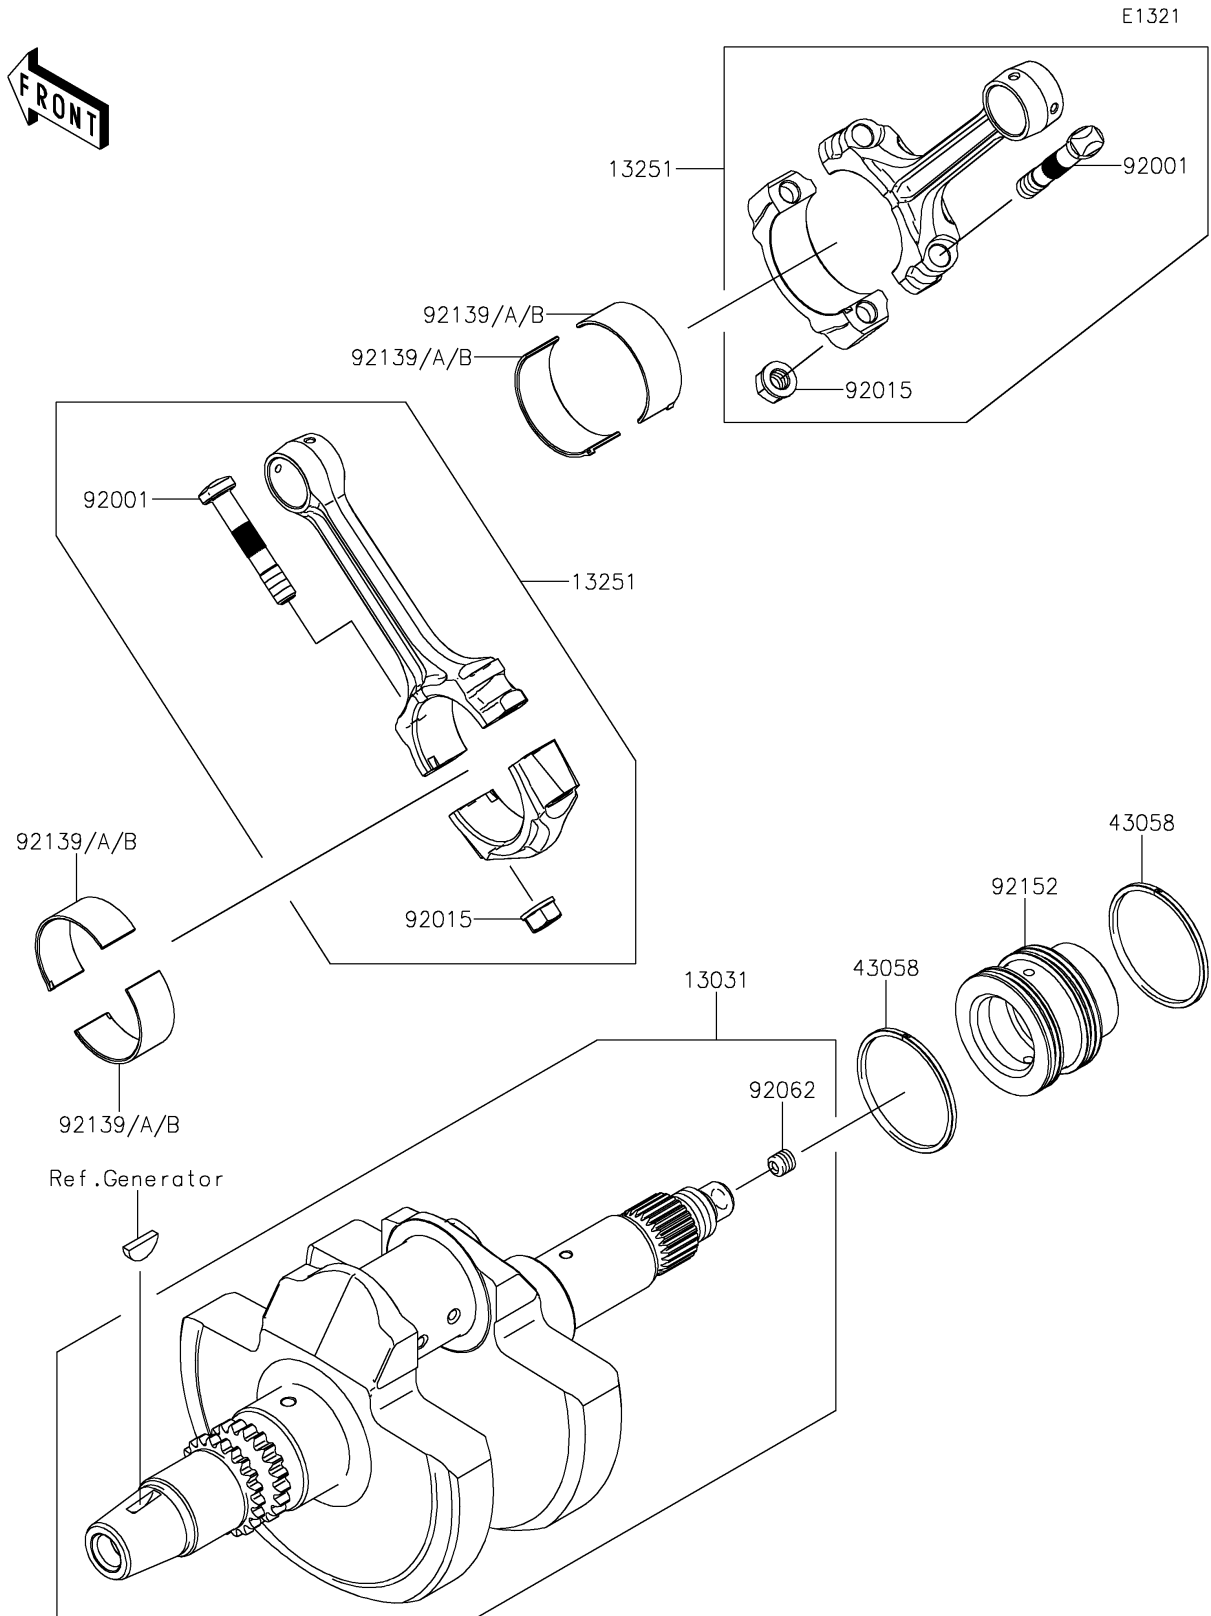

# 2022 TERYX® S LE PARTS DIAGRAM

Crankshaft

# 2022 TERYX® S LE PARTS LIST

Crankshaft

ITEM NAME	PART NUMBER	QUANTITY
-----------	-------------	----------