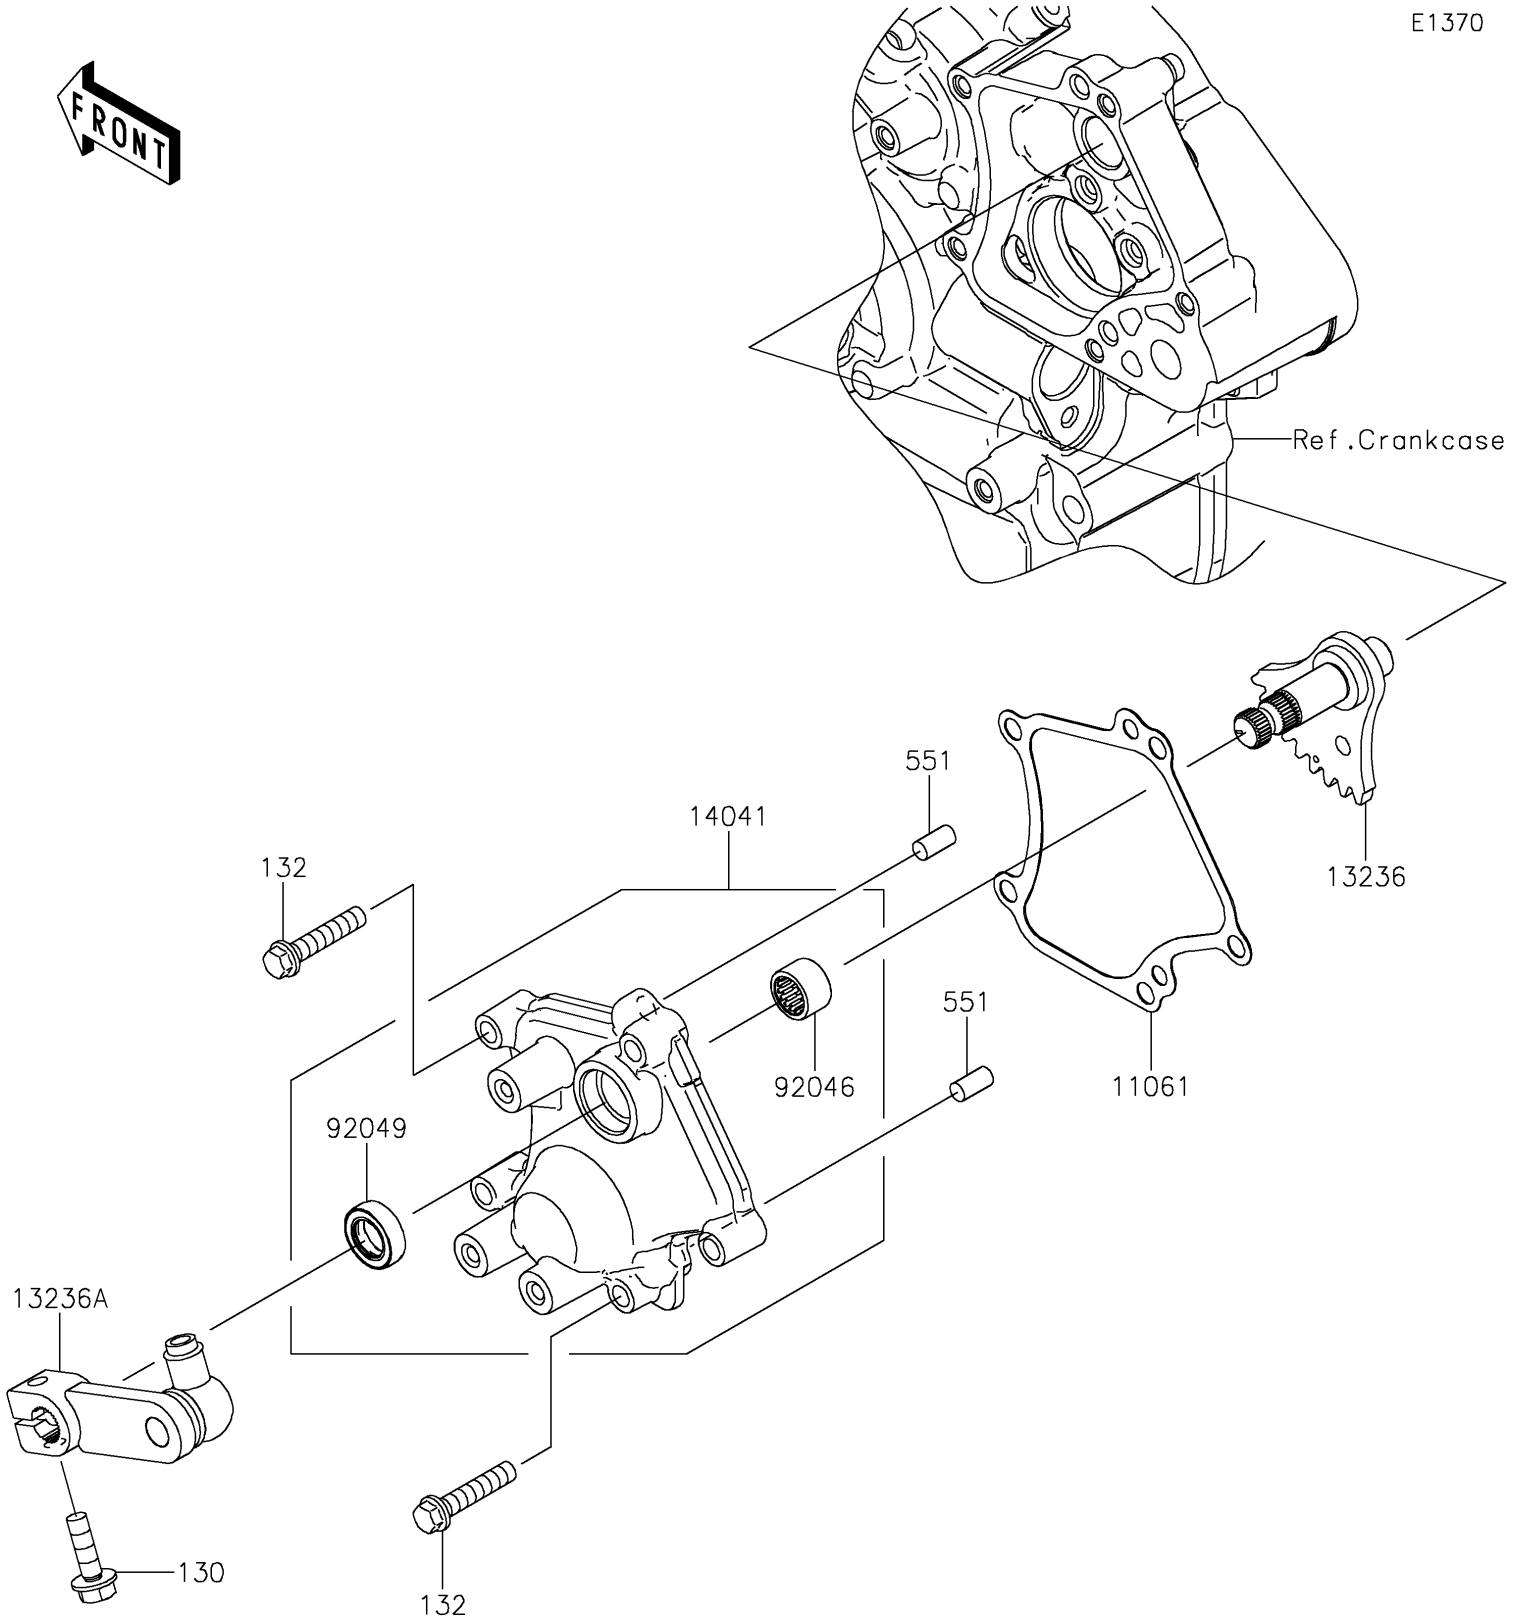

2022 TERYX® S LE PARTS DIAGRAM

Gear Change Mechanism

E1370

2022 TERYX® S LE PARTS LIST

Gear Change Mechanism

ITEM NAME	PART NUMBER	QUANTITY
-----------	-------------	----------