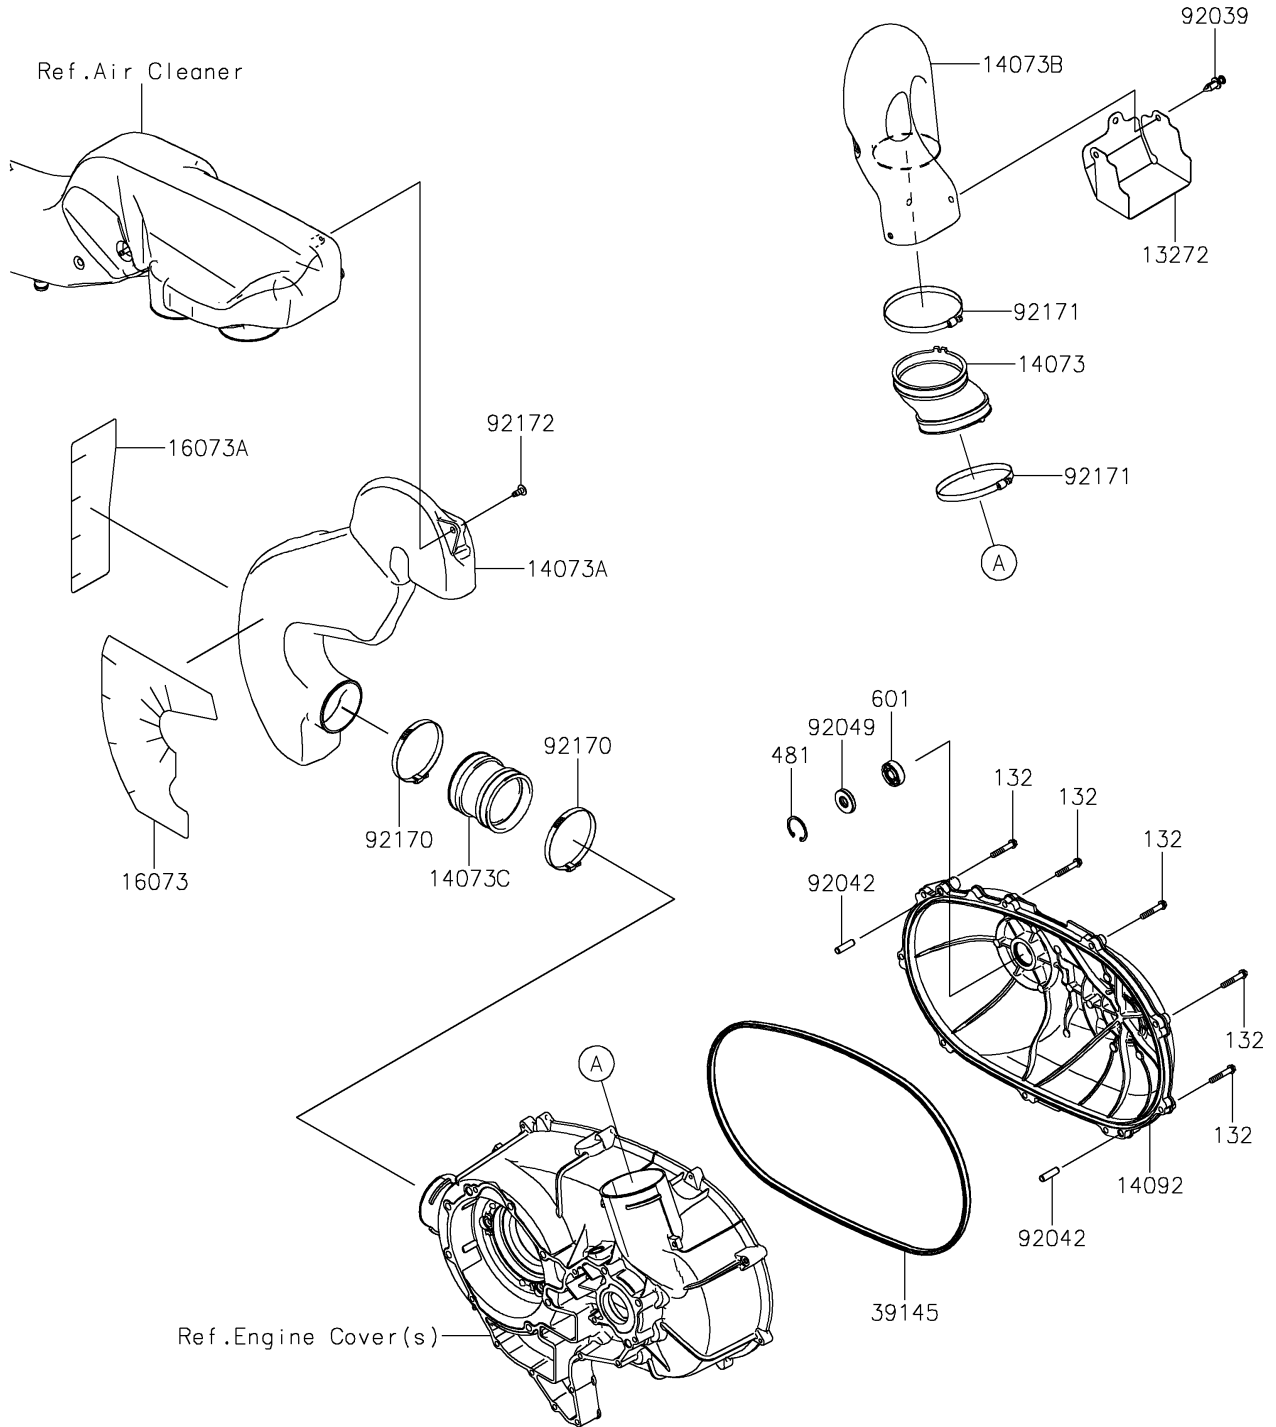

2022 TERYX® S LE PARTS DIAGRAM

Converter Cover

E1393

2022 TERYX® S LE PARTS LIST

Converter Cover

ITEM NAME	PART NUMBER	QUANTITY
-----------	-------------	----------