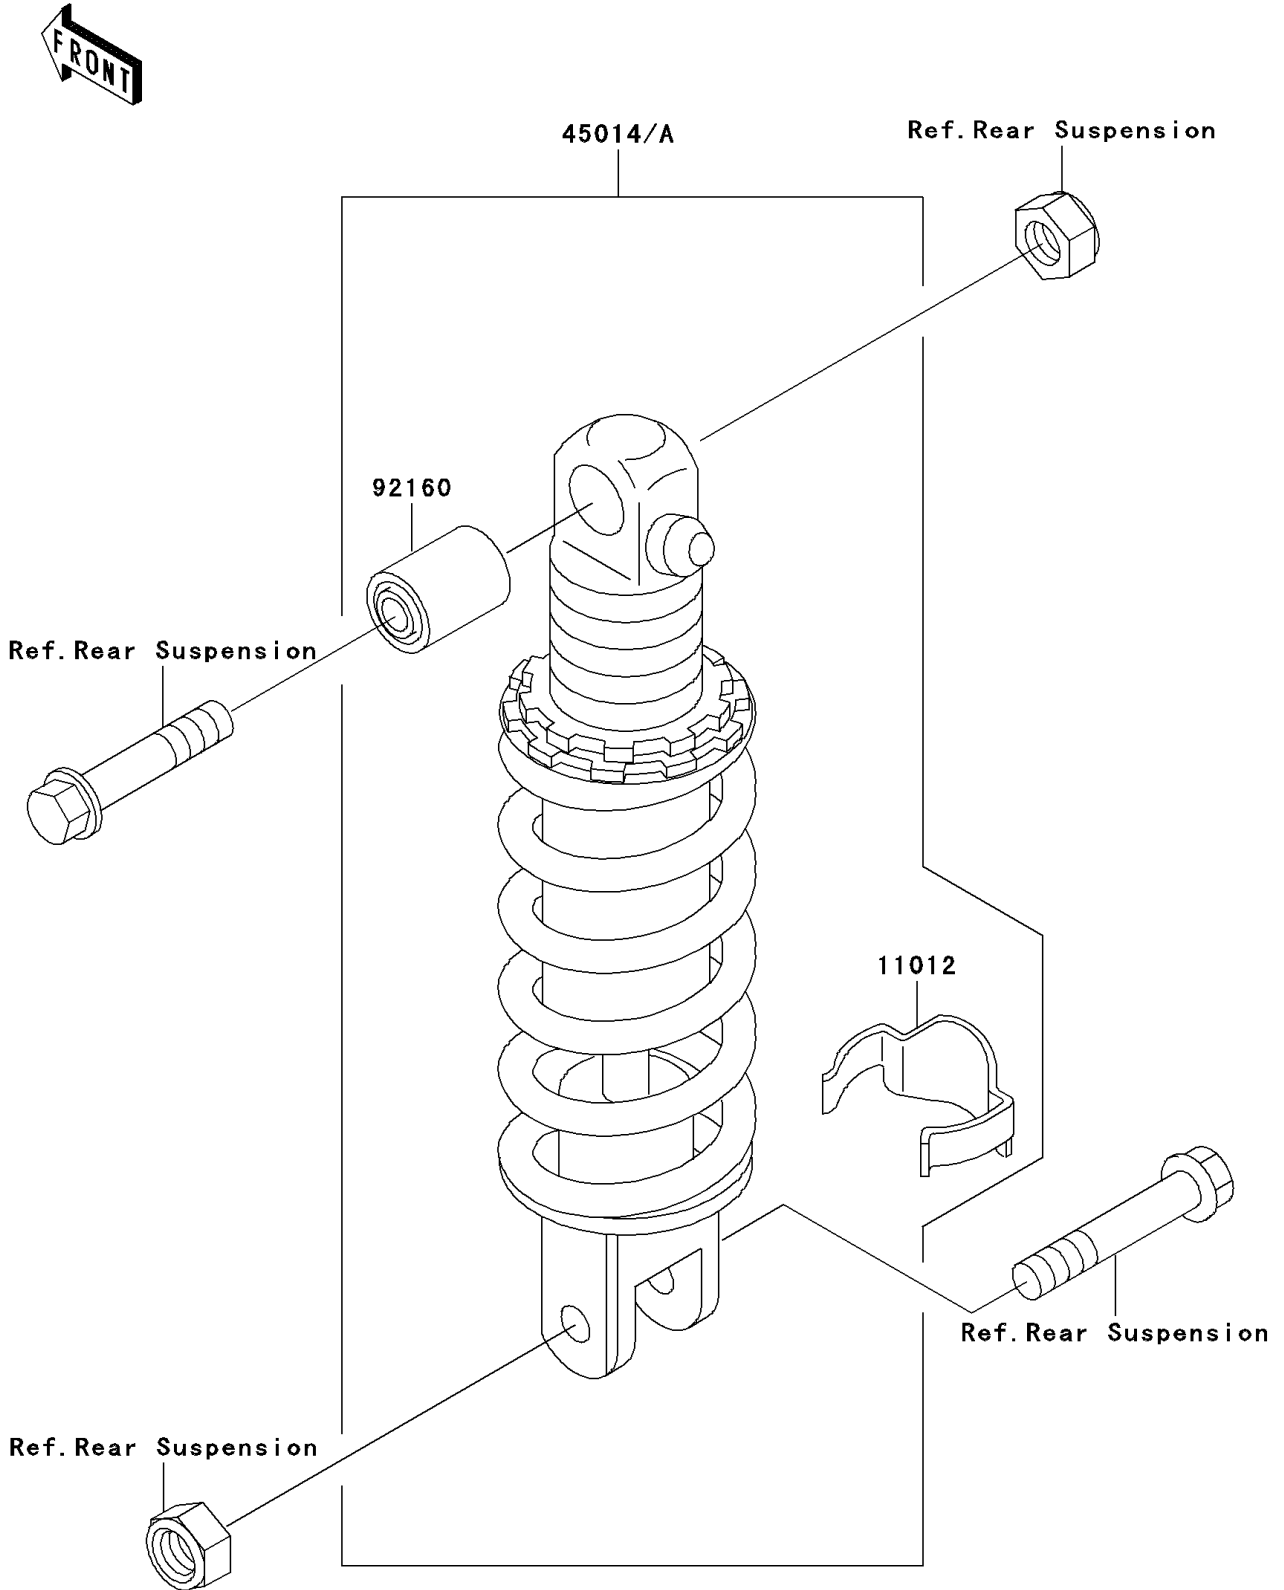

1994 Ninja® ZX™ -11 PARTS DIAGRAM

Shock Absorber(s)

F2280

1994 Ninja® ZX™ -11 PARTS LIST

Shock Absorber(s)

ITEM NAME	PART NUMBER	QUANTITY
CAP,SHOCKABSORBER (Ref # 11012)	11012-1398	1
SHOCKABSORBER (Ref # 45014)	45014-1551	1
DAMPER,SHOCKABSORBER (Ref # 92160)	92160-1161	1