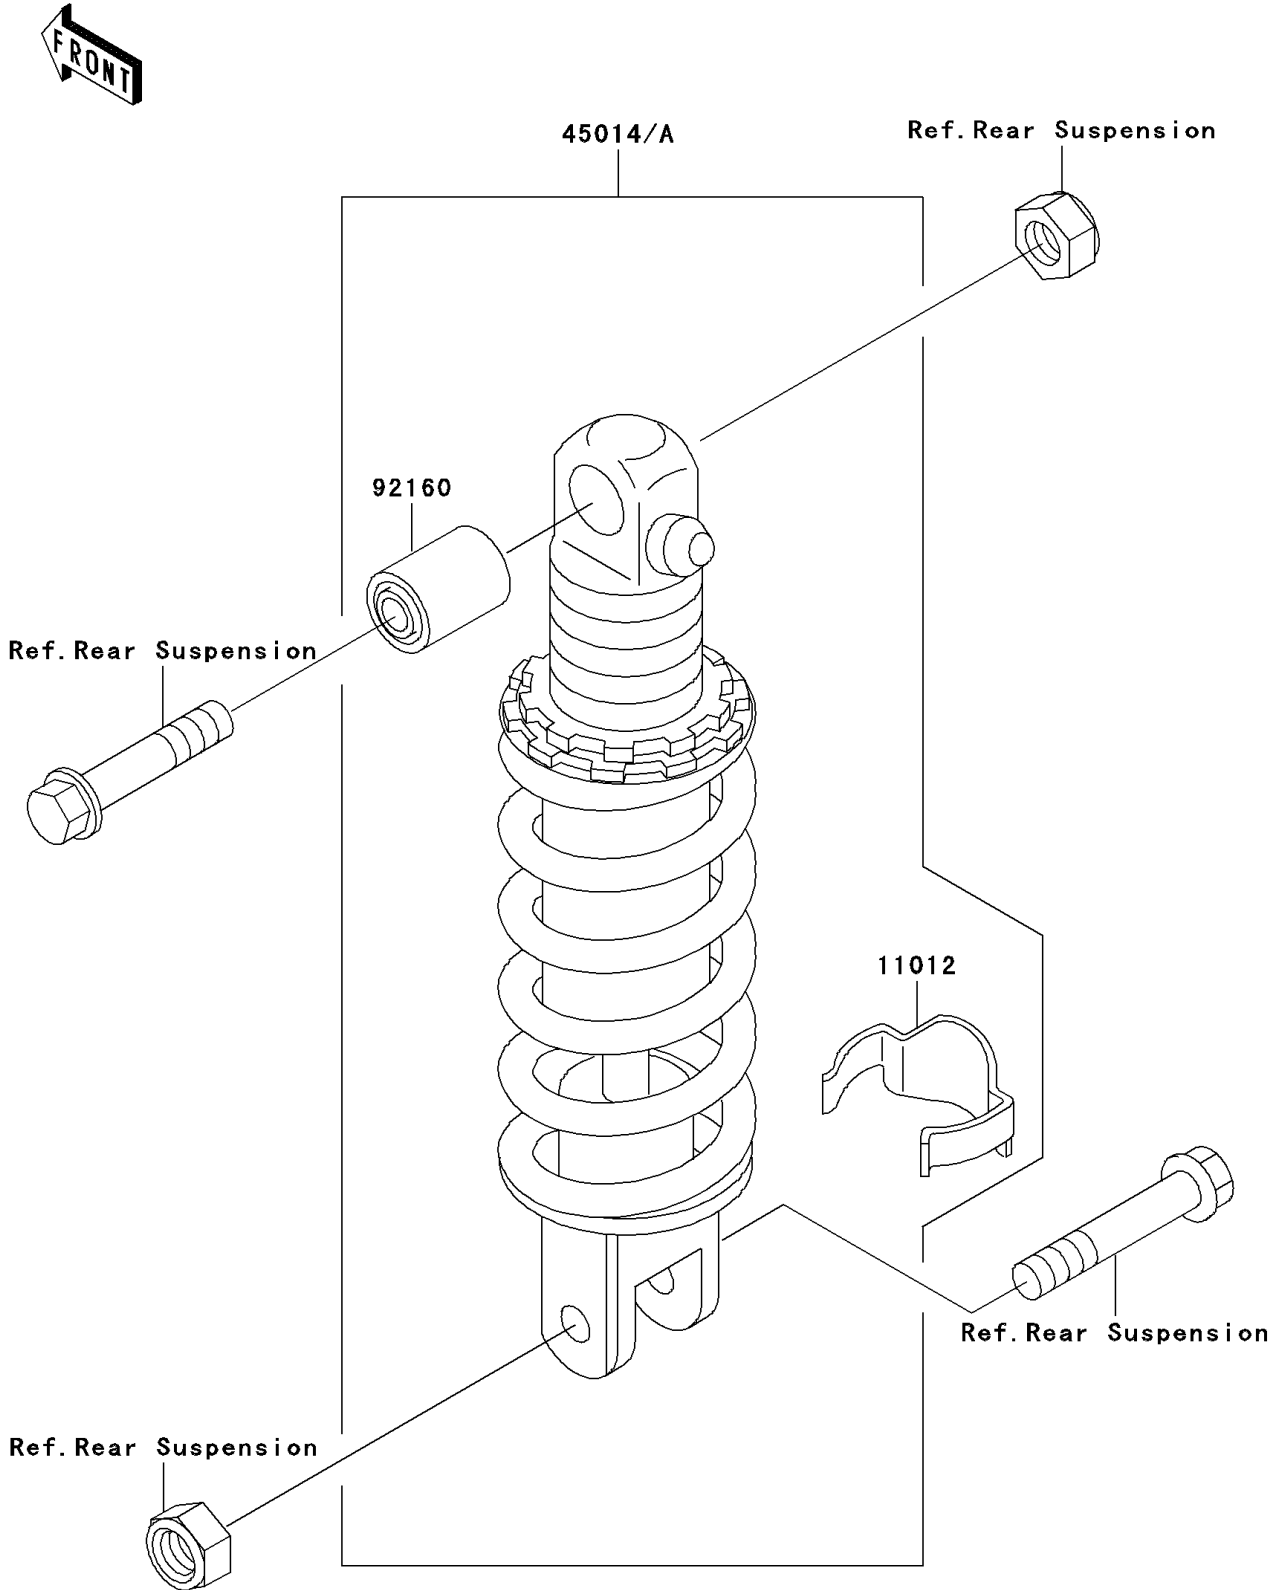

# 1994 Ninja® ZX™ -11 PARTS DIAGRAM

Shock Absorber(s)

F2280

# 1994 Ninja® ZX™ -11 PARTS LIST

## Shock Absorber(s)

ITEM NAME	PART NUMBER	QUANTITY
CAP,SHOCKABSORBER (Ref # 11012)	11012-1398	1
SHOCKABSORBER (Ref # 45014)	45014-1551	1
DAMPER,SHOCKABSORBER (Ref # 92160)	92160-1161	1