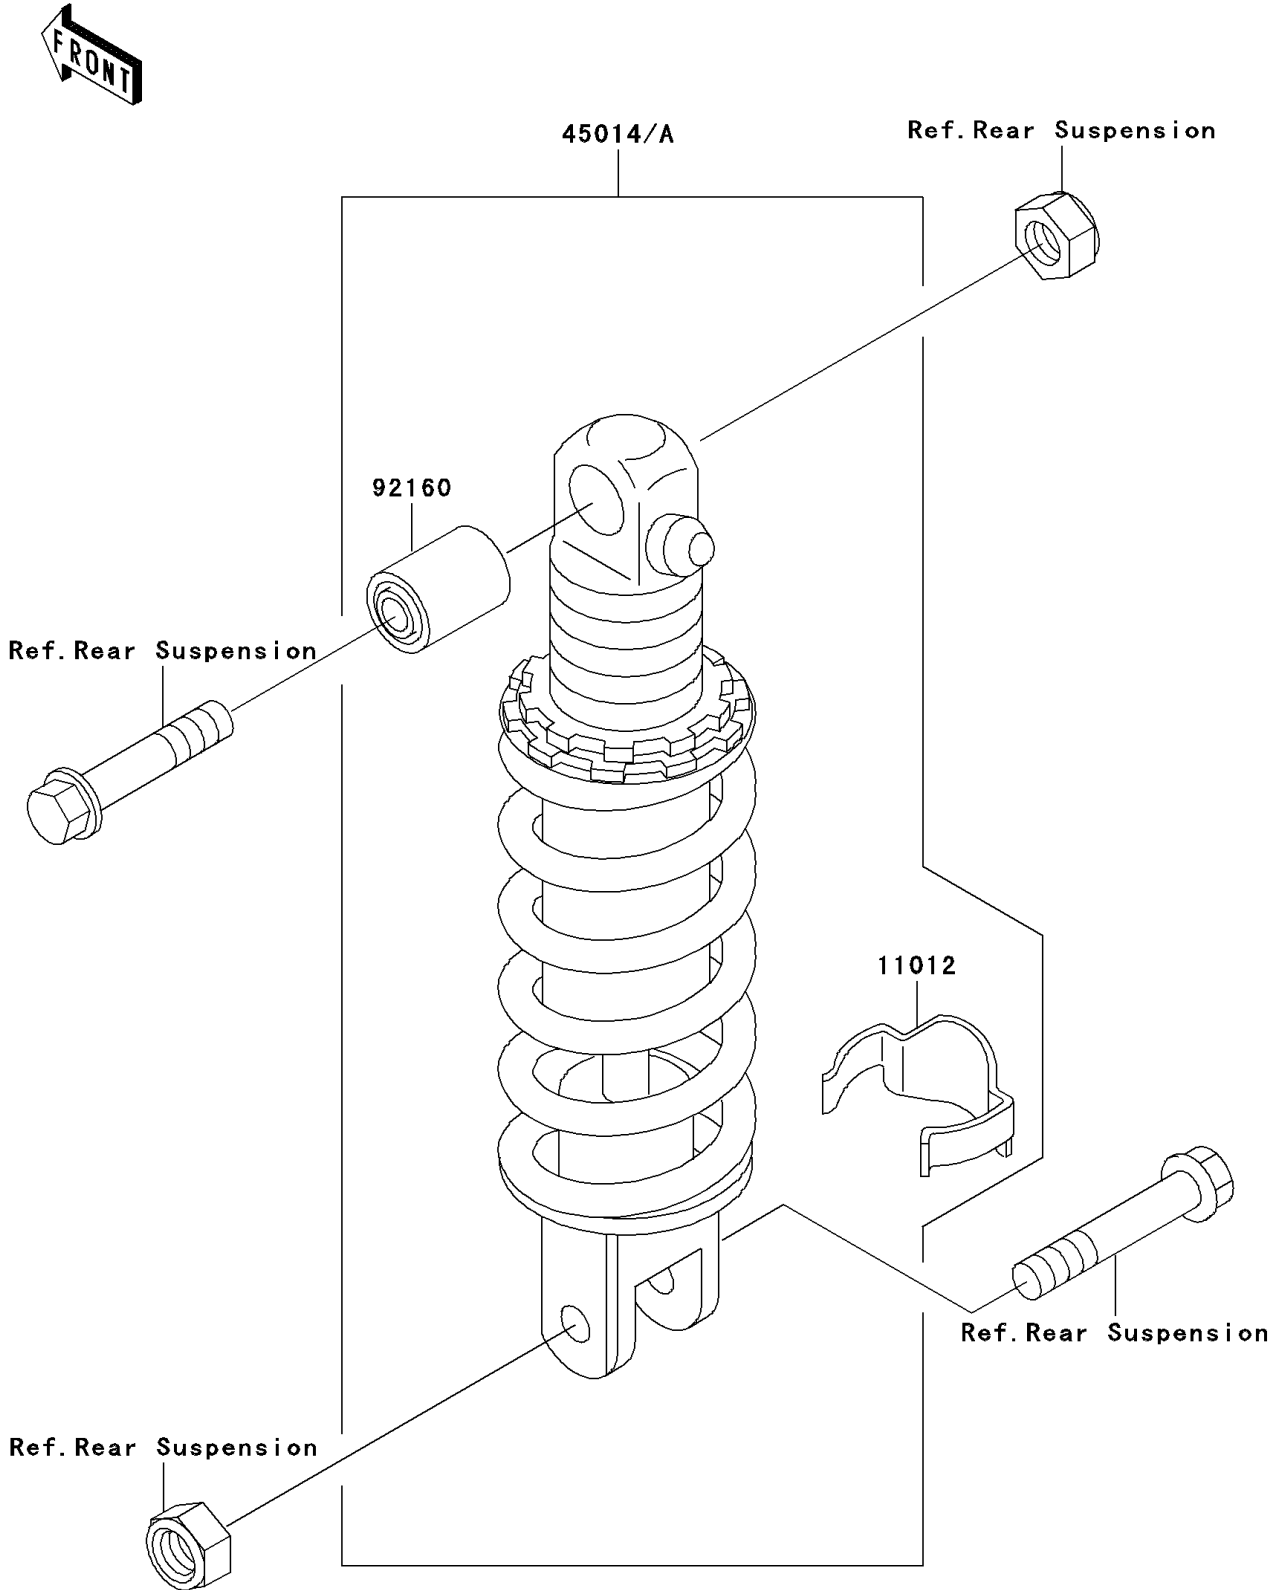

1995 Ninja® ZX™ -11 PARTS DIAGRAM

Shock Absorber(s)

F2280

1995 Ninja® ZX™ -11 PARTS LIST

Shock Absorber(s)

ITEM NAME	PART NUMBER	QUANTITY
CAP,SHOCKABSORBER (Ref # 11012)	11012-1398	1
SHOCKABSORBER (Ref # 45014A)	45014-1599	1
DAMPER,SHOCKABSORBER (Ref # 92160)	92160-1161	1