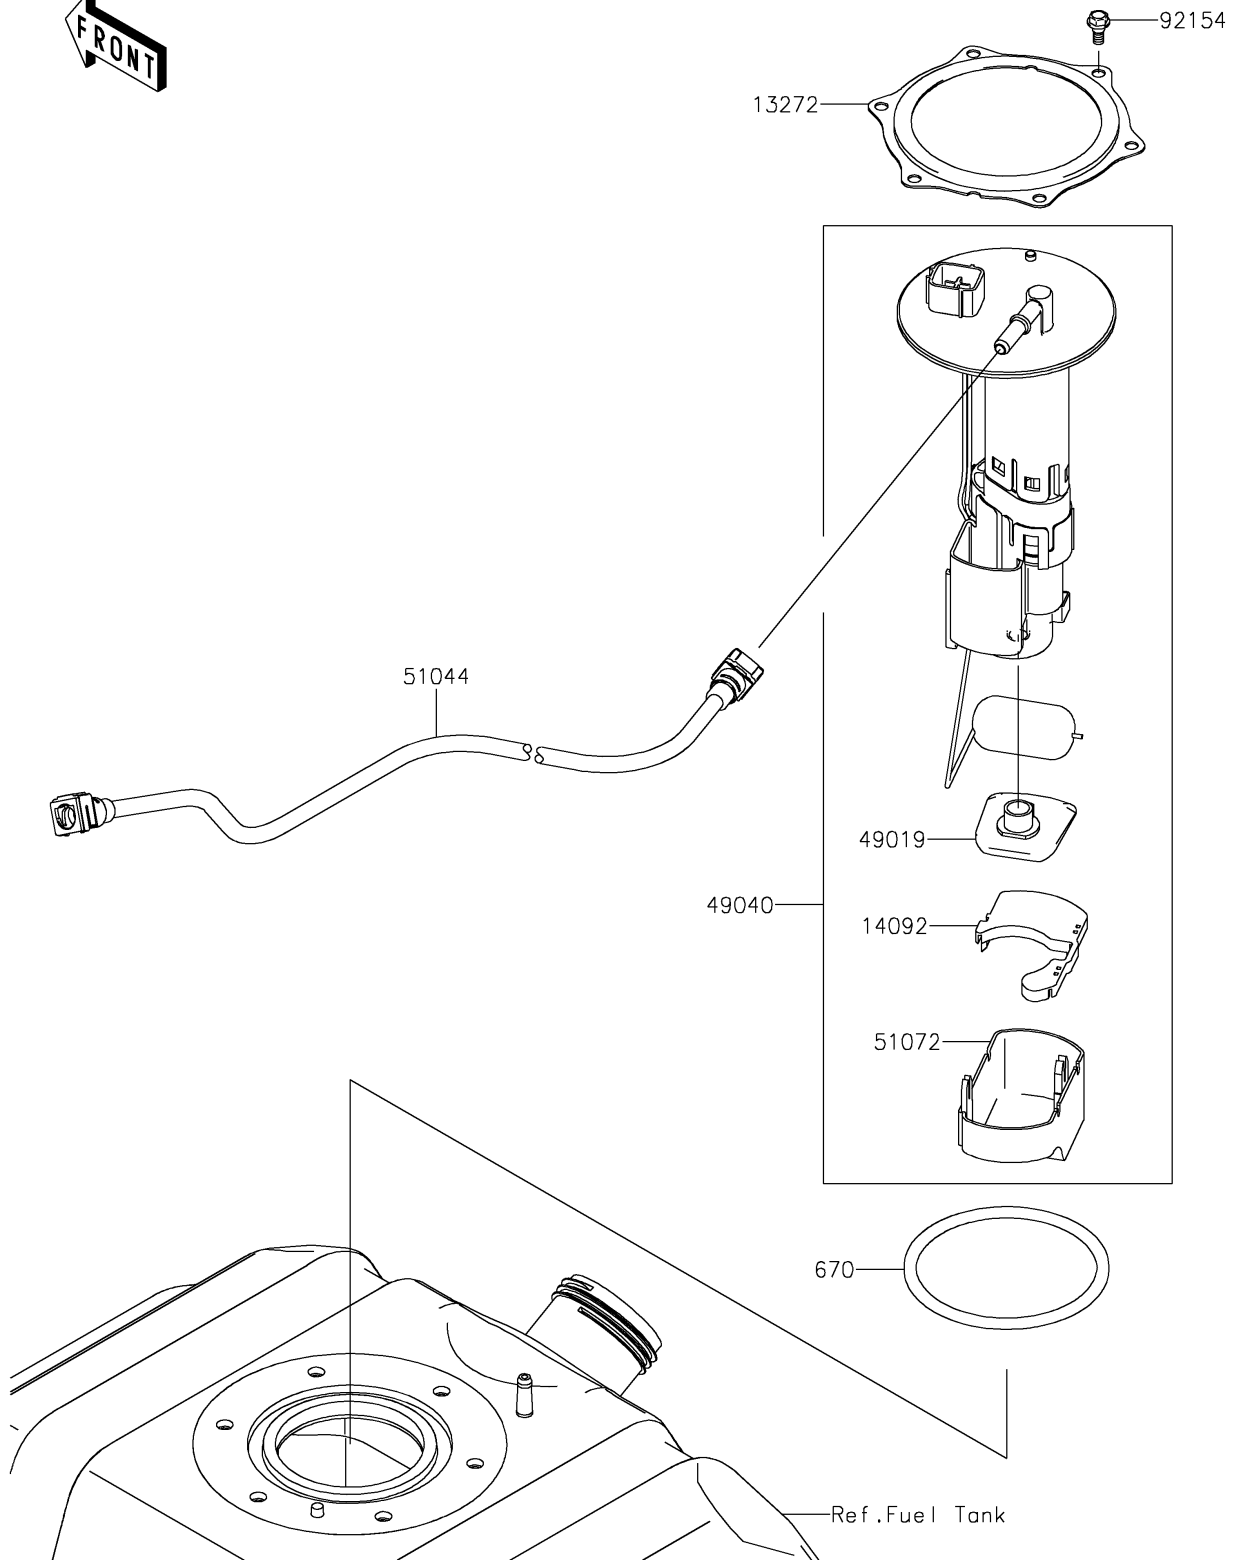

# 2024 Teryx® S PARTS DIAGRAM

Fuel Pump

E1520

## 2024 Teryx® S PARTS LIST

### Fuel Pump

ITEM NAME	PART NUMBER	QUANTITY
PLATE (Ref # 13272)	13272-2500	1
COVER (Ref # 14092)	14092-1044	1
FILTER-FUEL (Ref # 49019)	49019-0013	1
PUMP-FUEL (Ref # 49040)	49040-0832	1
TUBE-ASSY (Ref # 51044)	51044-0811	1
CHAMBER-FUEL (Ref # 51072)	51072-0003	1
BOLT,FUEL PUMP (Ref # 92154)	92154-1326	6
O RING (Ref # 670)	670E5090	1