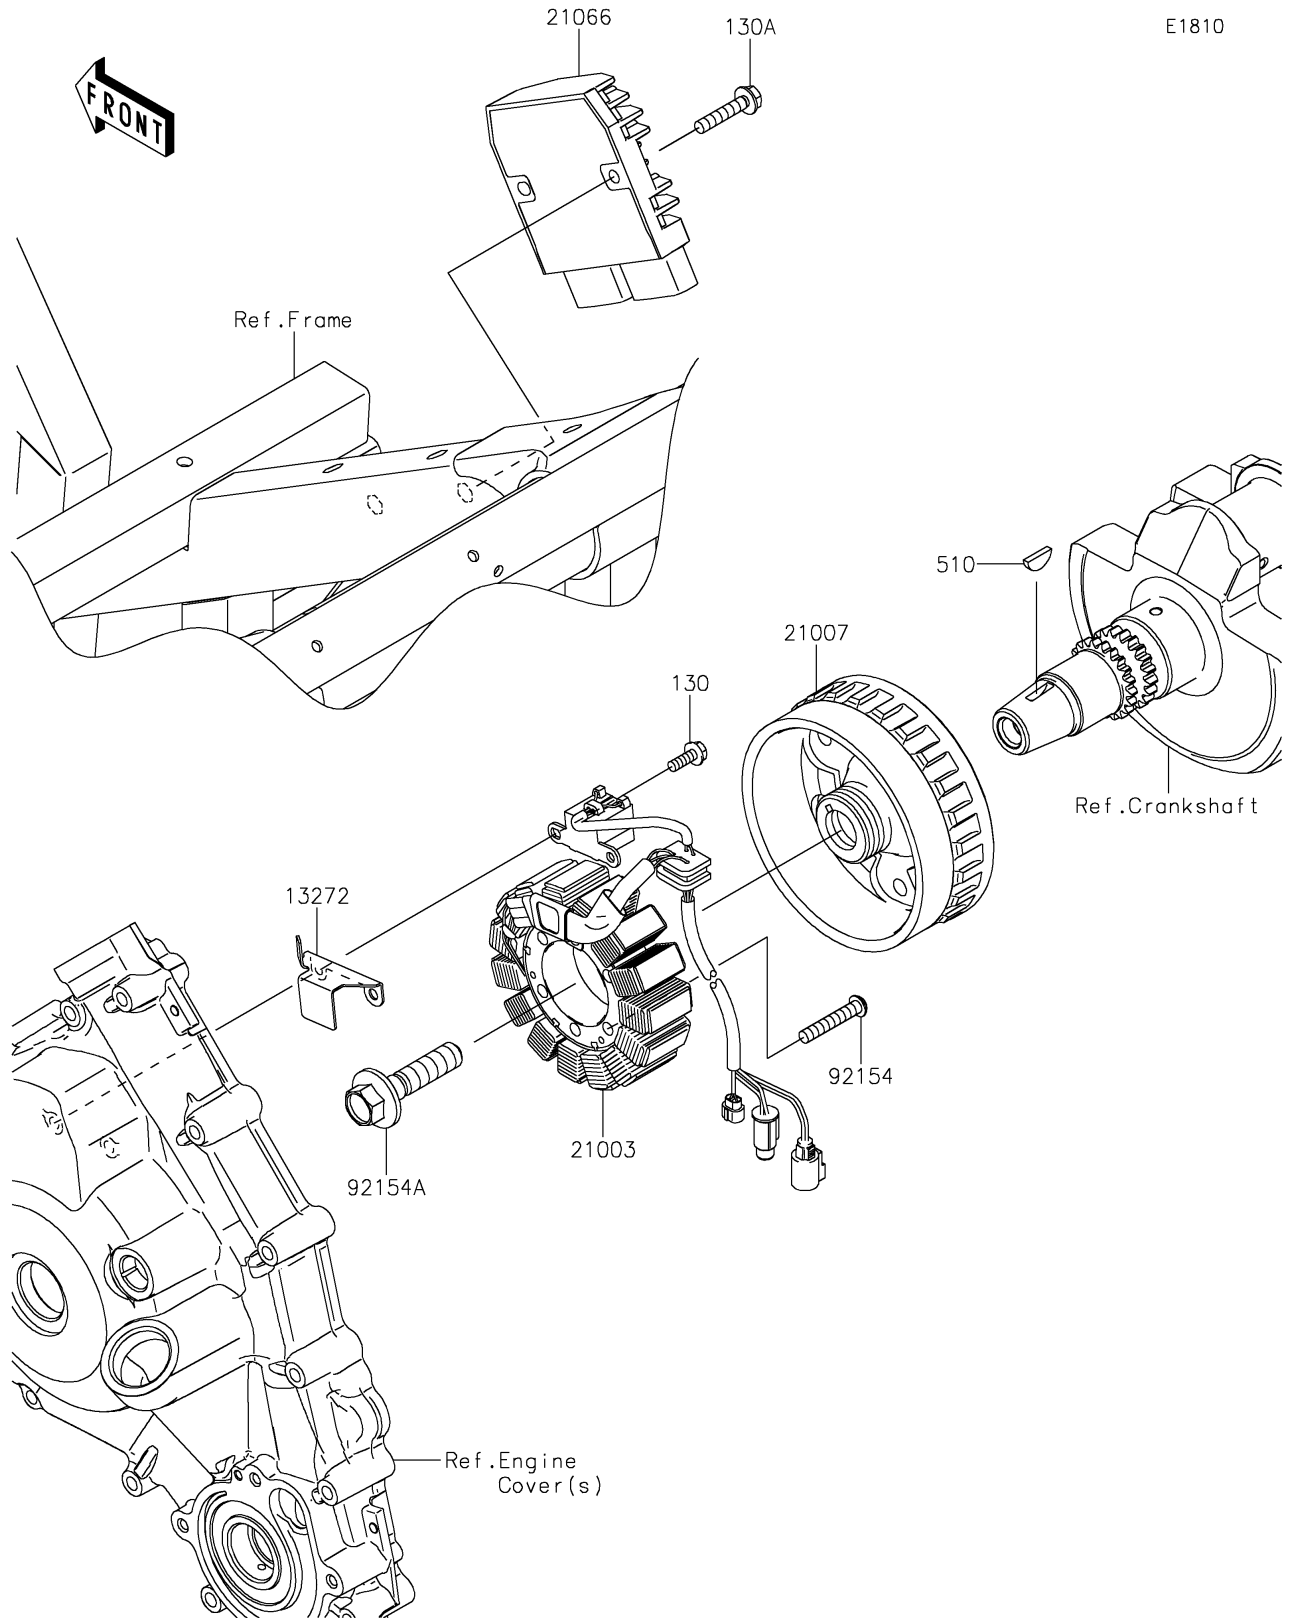

2023 TERYX® S LE PARTS DIAGRAM

Generator

E1810

2023 TERYX® S LE PARTS LIST

Generator

ITEM NAME	PART NUMBER	QUANTITY
PLATE (Ref # 13272)	13272-1222	1
STATOR (Ref # 21003)	21003-0166	1
ROTOR (Ref # 21007)	21007-0565	1
REGULATOR-VOLTAGE (Ref # 21066)	21066-0771	1
BOLT,TORX,6X35 (Ref # 92154)	92154-1007	4
BOLT,12X50 (Ref # 92154A)	92154-1826	1
BOLT-FLANGED,5X14 (Ref # 130)	130BA0514	2
BOLT-FLANGED,6X30 (Ref # 130A)	130BA0630	2
KEY-WOODRUFF (Ref # 510)	510A4200	1