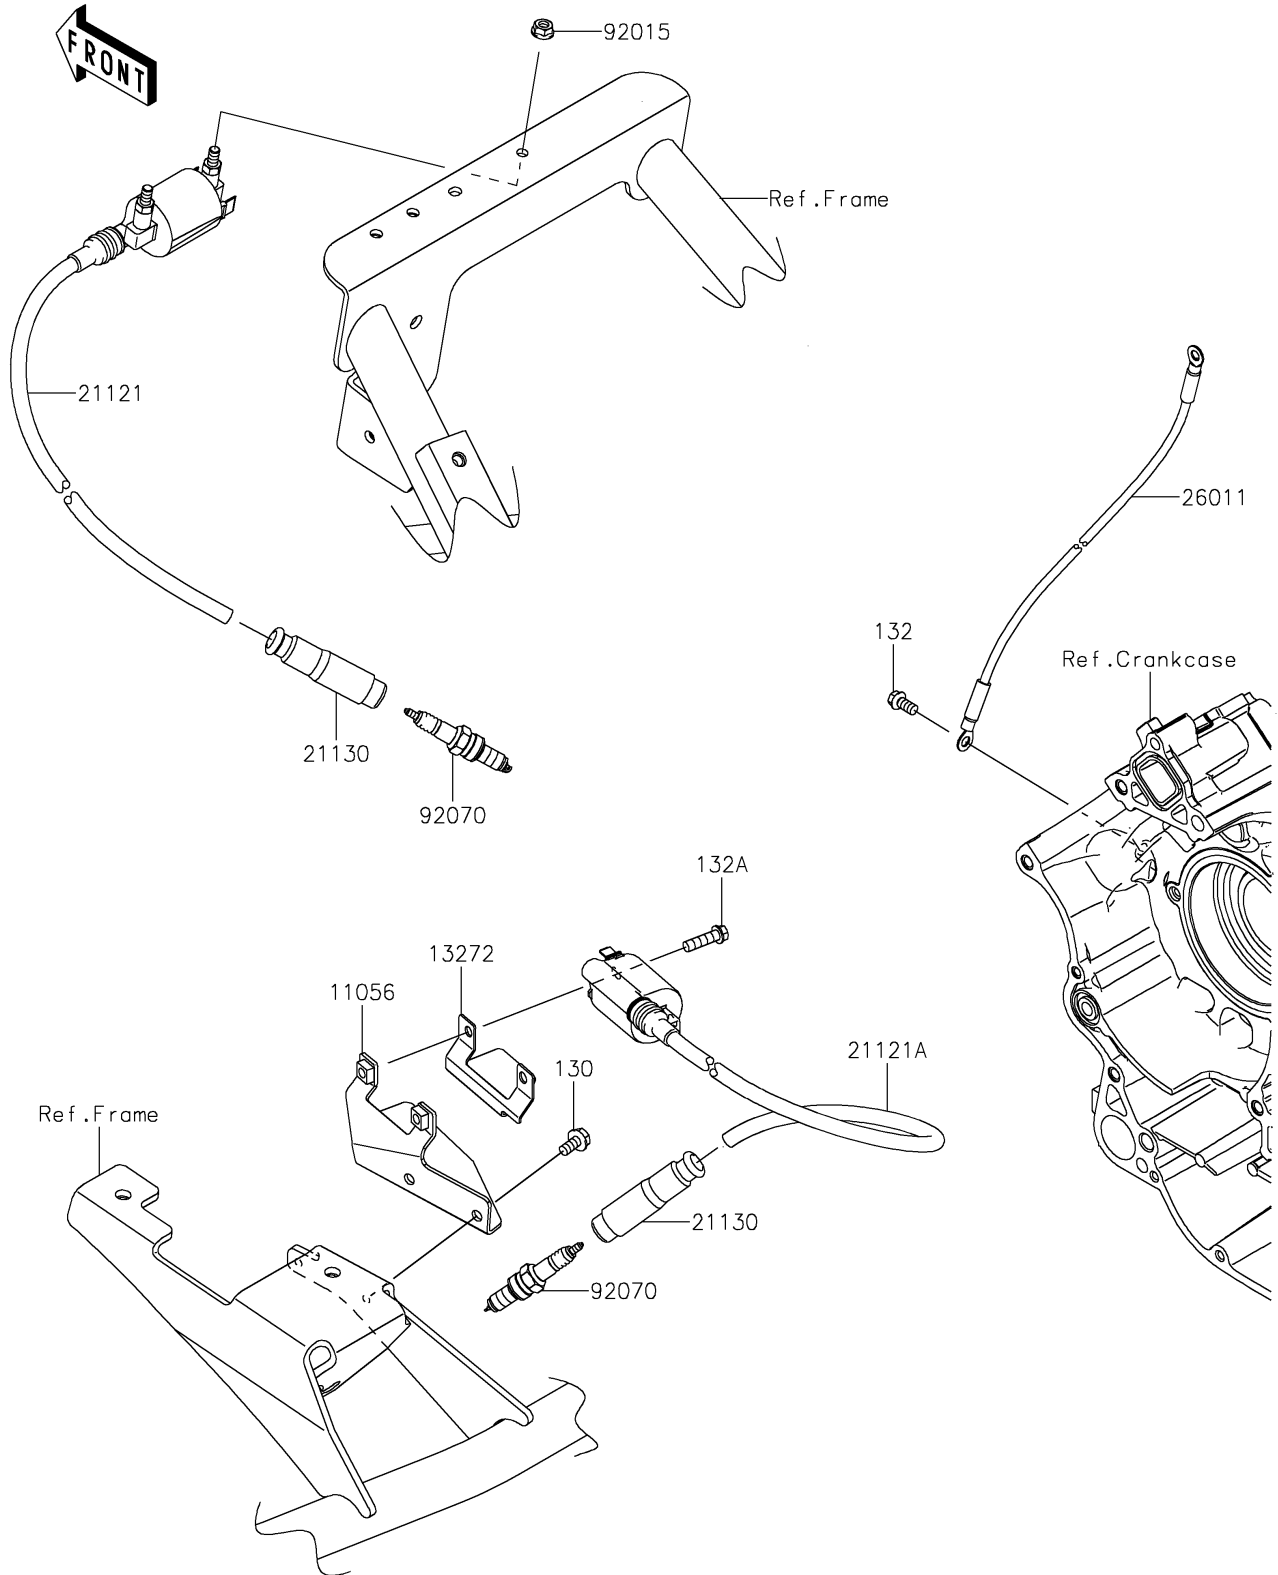

# 2022 TERYX® S LE PARTS DIAGRAM

## Ignition System

E1830

## 2022 TERYX® S LE PARTS LIST

### Ignition System

ITEM NAME	PART NUMBER	QUANTITY
BRACKET (Ref # 11056)	11056-2673	1
PLATE (Ref # 13272)	13272-1541	1
COIL-IGNITION (Ref # 21121)	21121-0716	1
COIL-IGNITION (Ref # 21121A)	21121-0717	1
CAP-SPARK PLUG (Ref # 21130)	21130-1071	2
WIRE-LEAD (Ref # 26011)	26011-0712	1
NUT,FLANGED,6MM (Ref # 92015)	92015-1367	2
PLUG-SPARK,CPR7EA-9(NGK) (Ref # 92070)	92070-0022	2
BOLT-FLANGED,6X12 (Ref # 130)	130BA0612	2
BOLT-FLANGED-SMALL,6X12 (Ref # 132)	132BA0612	1
BOLT-FLANGED-SMALL,6X22 (Ref # 132A)	132BA0622	2