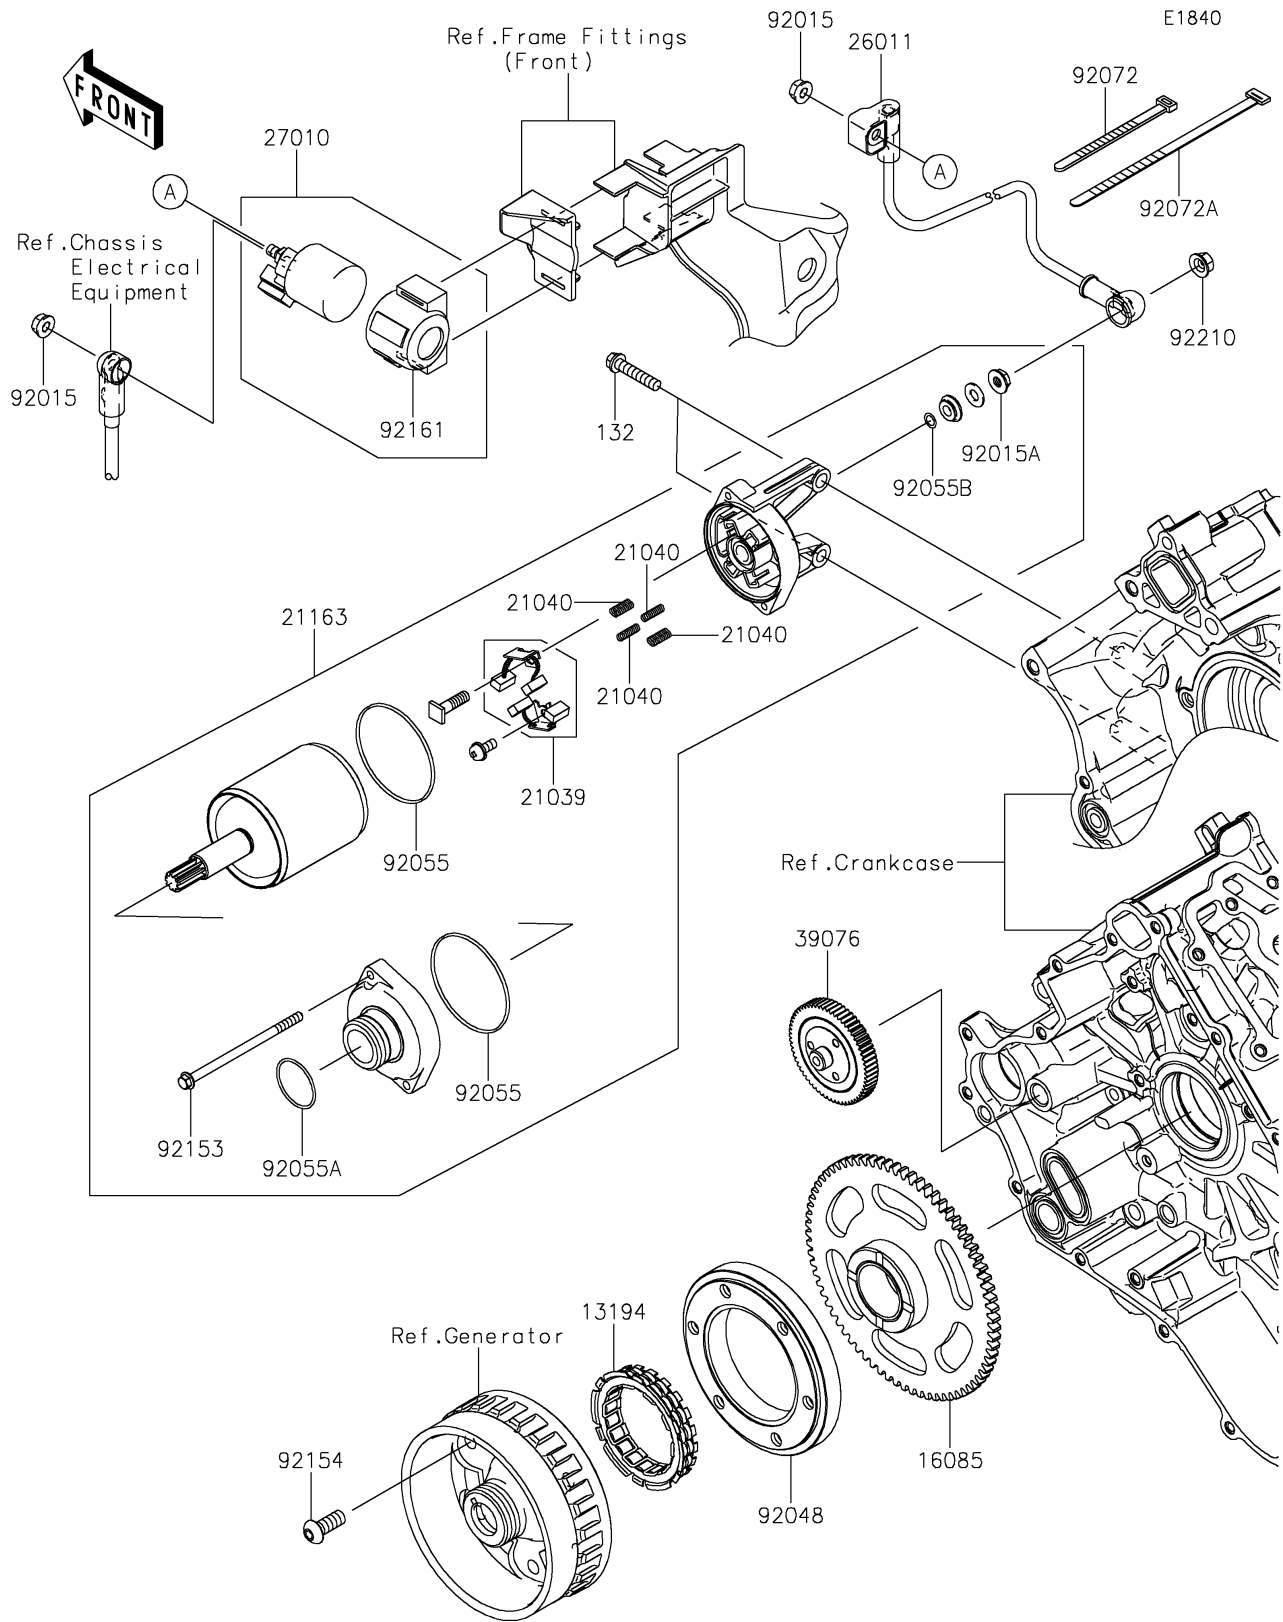

2023 TERYX® S LE PARTS DIAGRAM

Starter Motor

2023 TERYX® S LE PARTS LIST

Starter Motor

ITEM NAME	PART NUMBER	QUANTITY
CLUTCH-ONEWAY (Ref # 13194)	13194-1094	1
GEAR,STARTER (Ref # 16085)	16085-0591	1
BRUSH,CARBON (Ref # 21039)	21039-0004	1
SPRING-BRUSH (Ref # 21040)	21040-0003	4
STARTER-ELECTRIC (Ref # 21163)	21163-0037	1
WIRE-LEAD (Ref # 26011)	26011-0901	1
SWITCH,MAGNETIC (Ref # 27010)	27010-0766	1
LIMITER,STARTER (Ref # 39076)	39076-0555	1
NUT,FLANGED,6MM (Ref # 92015)	92015-1367	2
NUT,STARTER MOTOR (Ref # 92015A)	92015-1476	1
RACE,ONEWAY CLUTCH (Ref # 92048)	92048-0553	1
RING-O (Ref # 92055)	92055-0136	2
RING-O (Ref # 92055A)	92055-1276	1
RING-O,4.5X2.0 (Ref # 92055B)	92055-1370	1
BAND,L=123 (Ref # 92072)	92072-030	1
BAND,L=186 (Ref # 92072A)	92072-056	1
BOLT (Ref # 92153)	92153-1850	2
BOLT,TORX,8X20 (Ref # 92154)	92154-0421	6
DAMPER,MAGNETIC SWITCH (Ref # 92161)	92161-1722	1
NUT,6MM (Ref # 92210)	92210-0188	1
BOLT-FLANGED-SMALL,6X30 (Ref # 132)	132BA0630	2